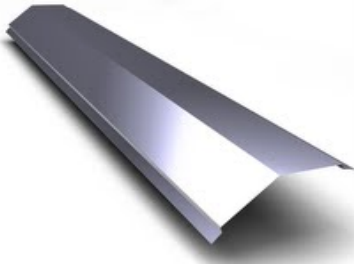

# HOSEKRA Bobrek und Standard Komponenten

Farbe:

Braun	Dunkelbraun	Braun MATT	Rot	Oxidrot	Rot MATT	Ziegel Rot
Zieg. Rot MATT	Schwarz	Schwarz MATT	Antrazit	Weiss	Silber	Grün

First

Wandanschlussblech

Ortgangsblech

Traufe

Dachkehle

Schneestopper

Schraube V35

Schraube V20