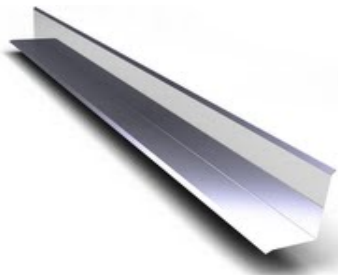

# HOSEKRA Bobrek und Standard Komponenten

Farbe:

Braun	Dunkelbraun	Braun MATT	Rot	Oxidrot	Rot MATT	Ziegel Rot
Zieg. Rot MATT	Schwarz	Schwarz MATT	Antrazit	Weiss	Silber	Grün

First

Wandanschlussblech

Ortgangsblech

Traufe

Dachkehle

Schneestopper

Schraube V35

Schraube V20