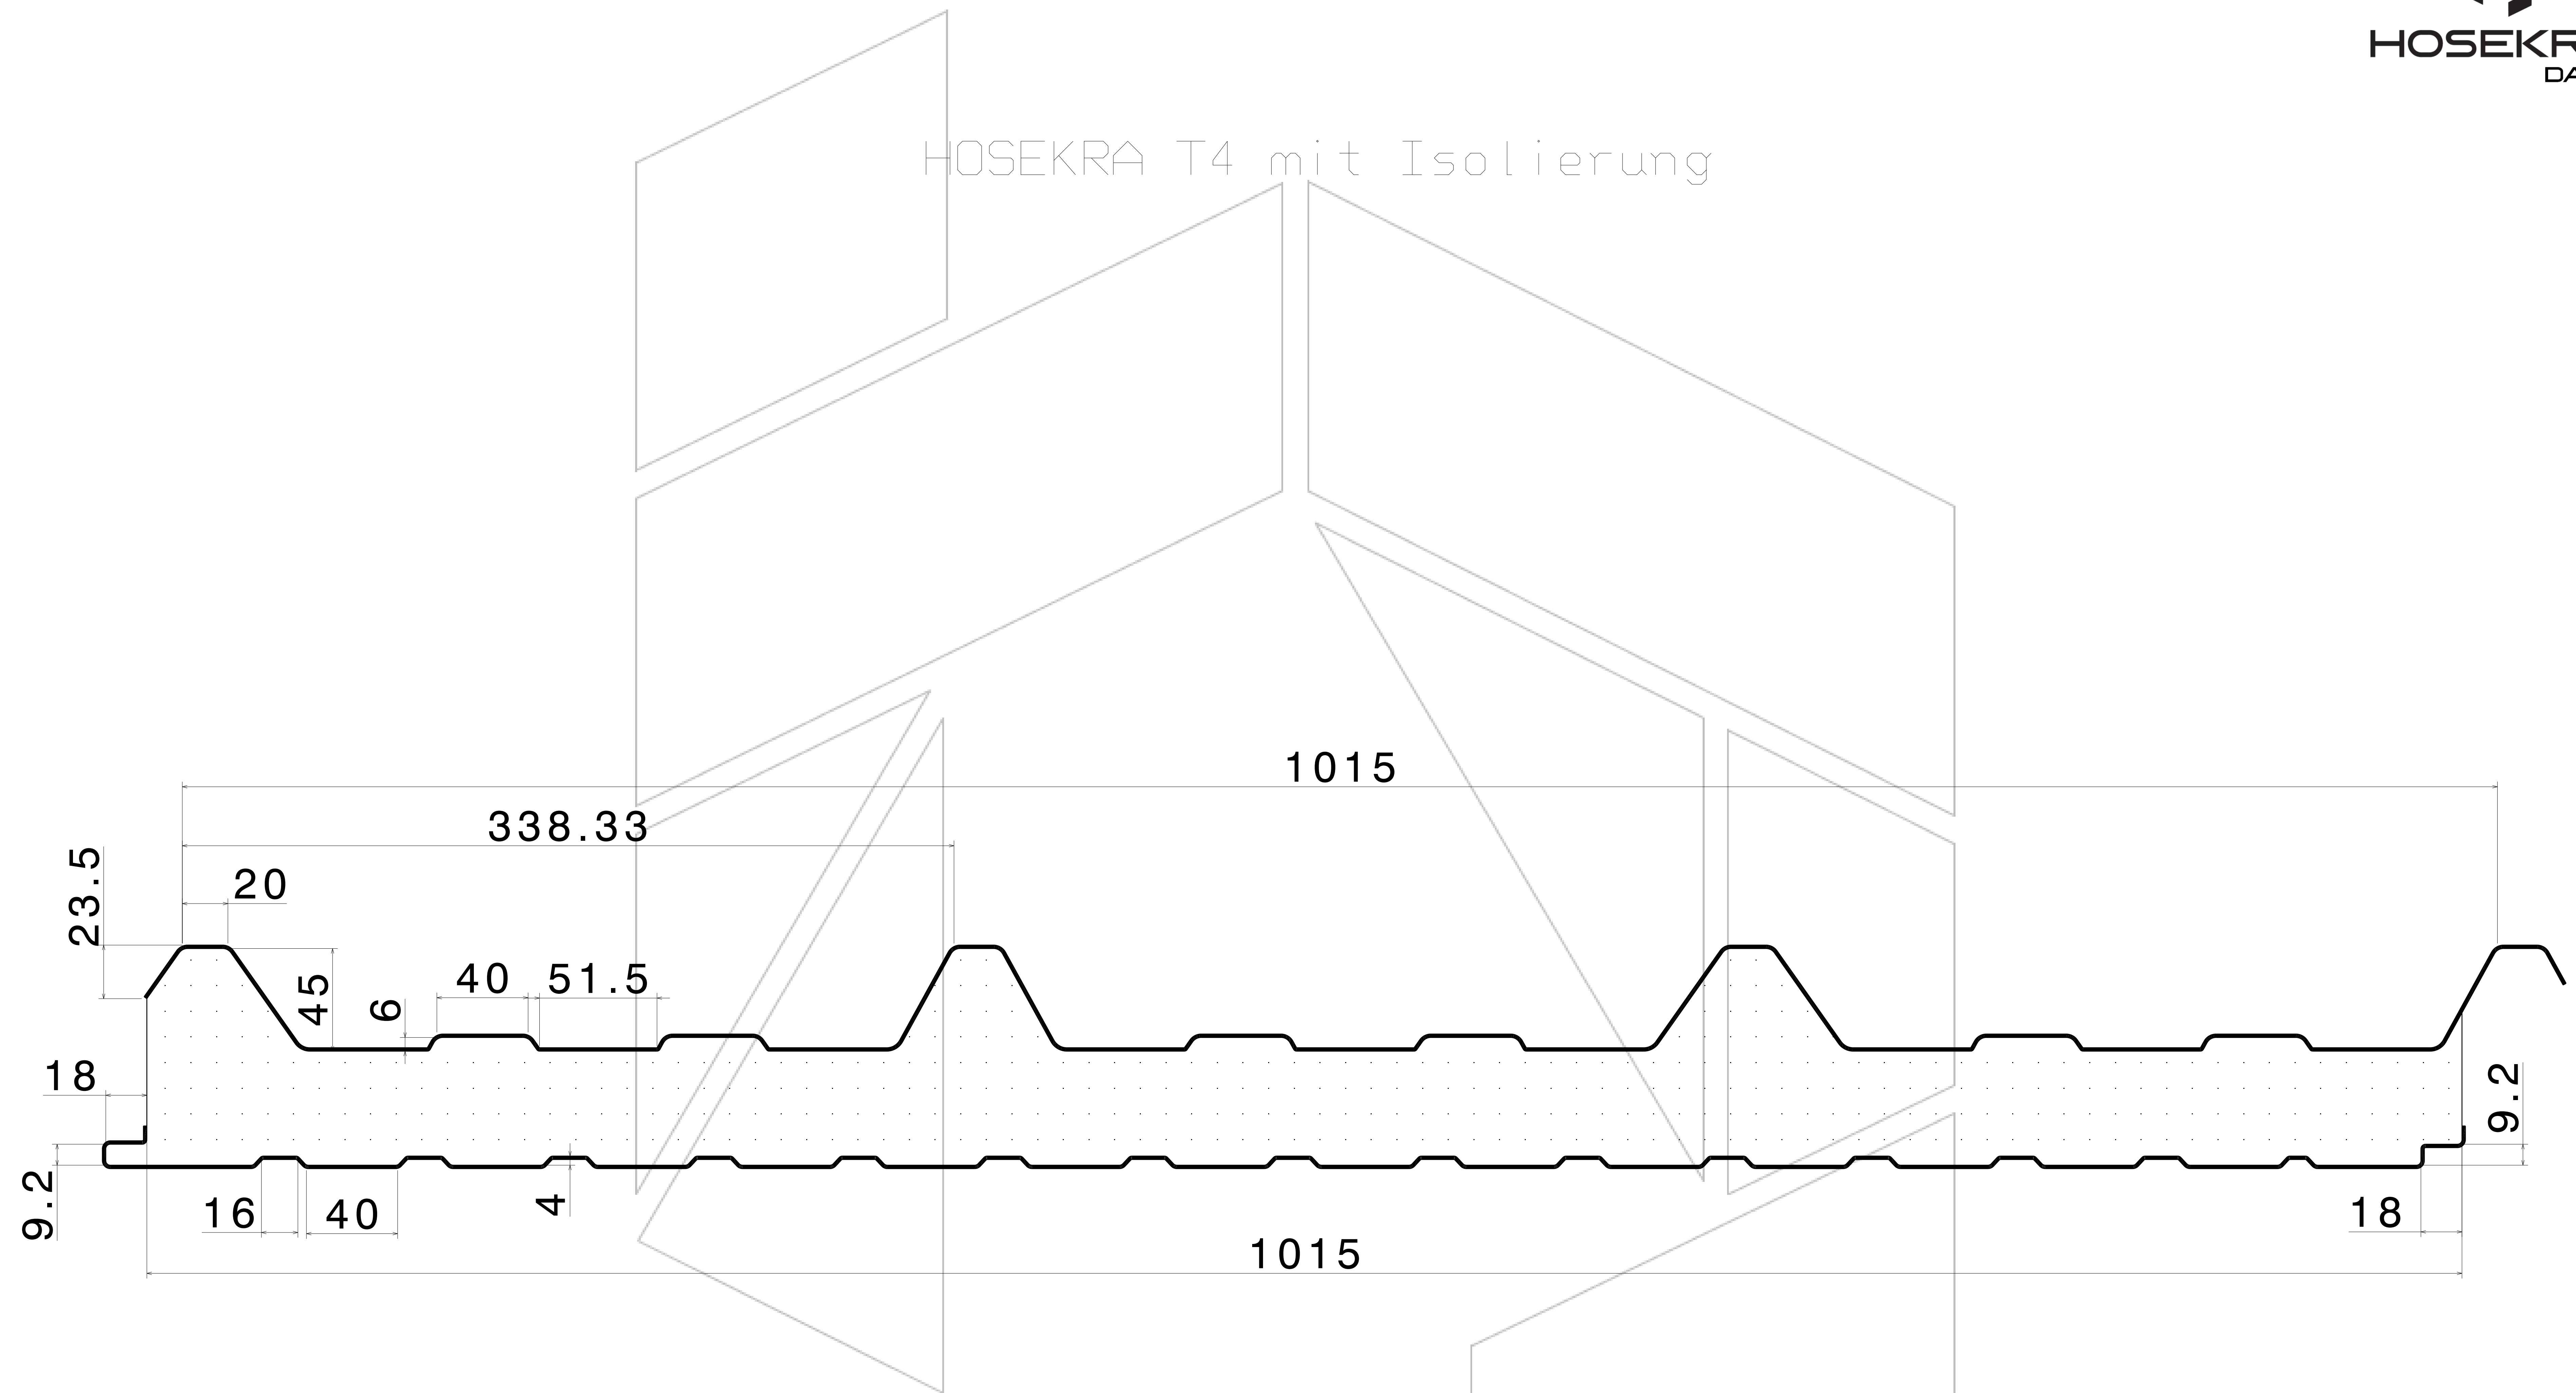

HOSEKRA T4 mit Isolierung

Scale 2:9