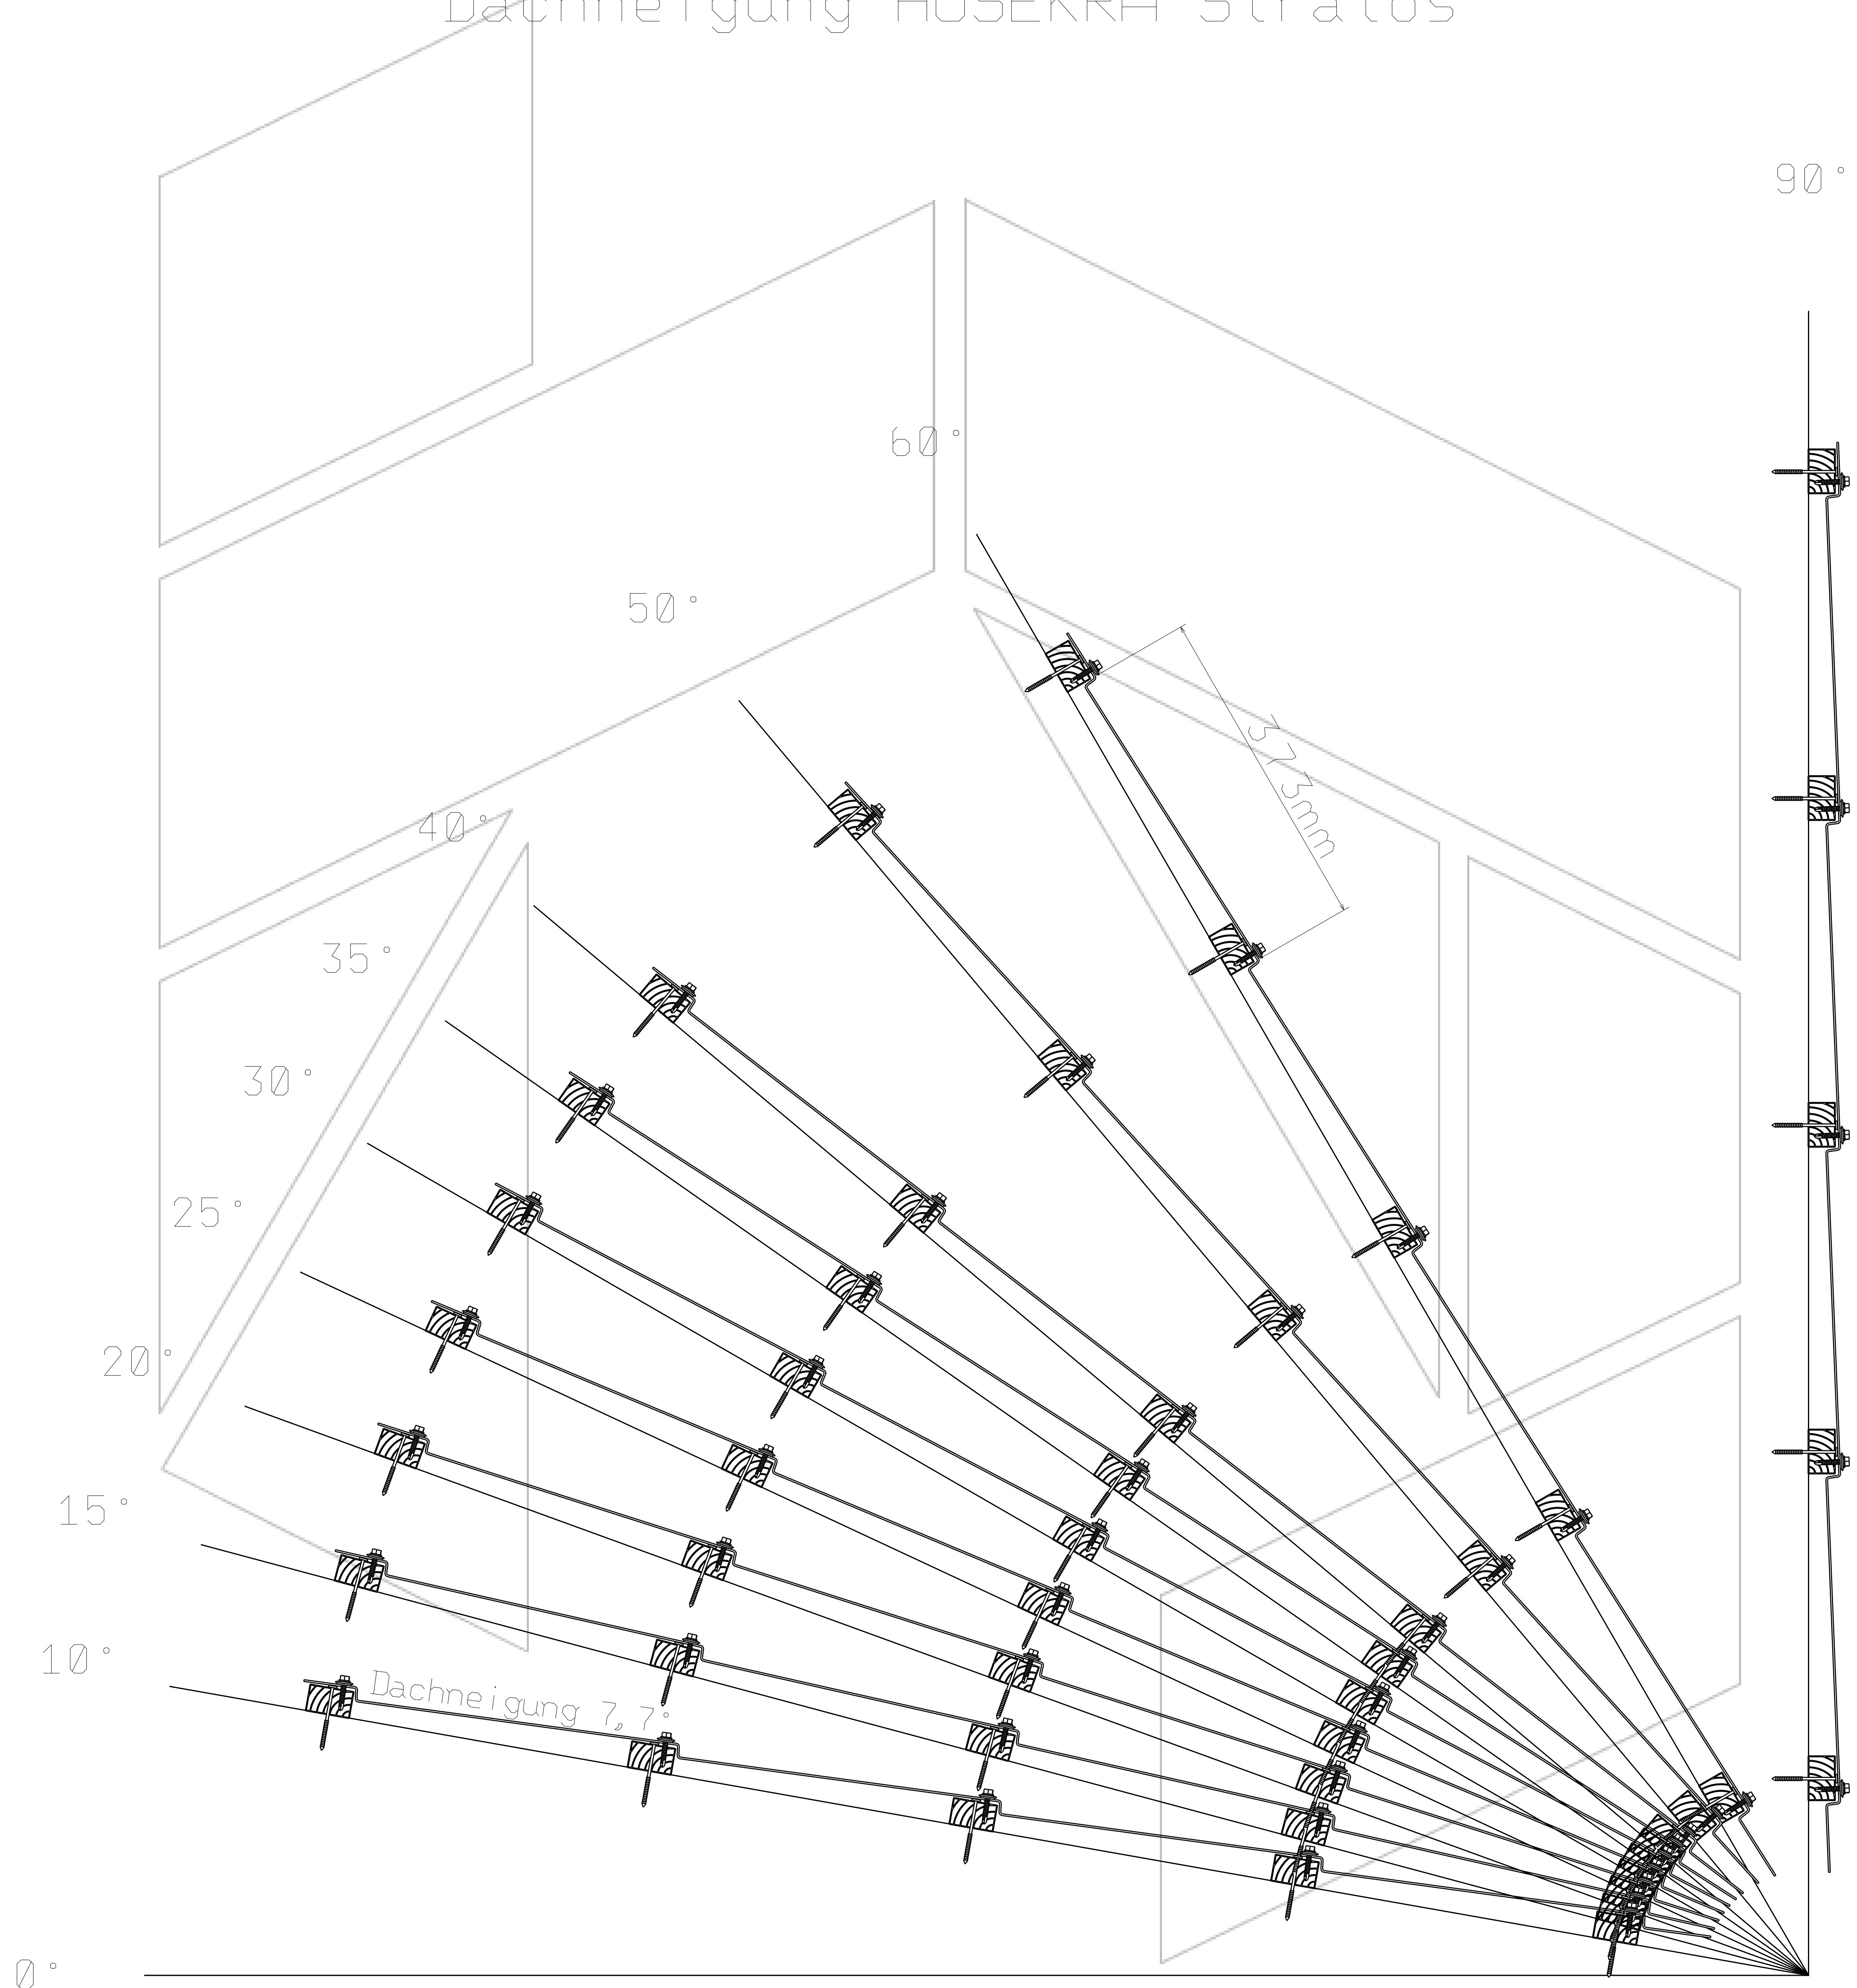

Dachneigung HOSEKRA Stratos

Scale 1:14

Technische Zeichnung ist Eigentum des Herstellers HOSEKRA d.o.o. und ist nur für Informationszweck geeignet.