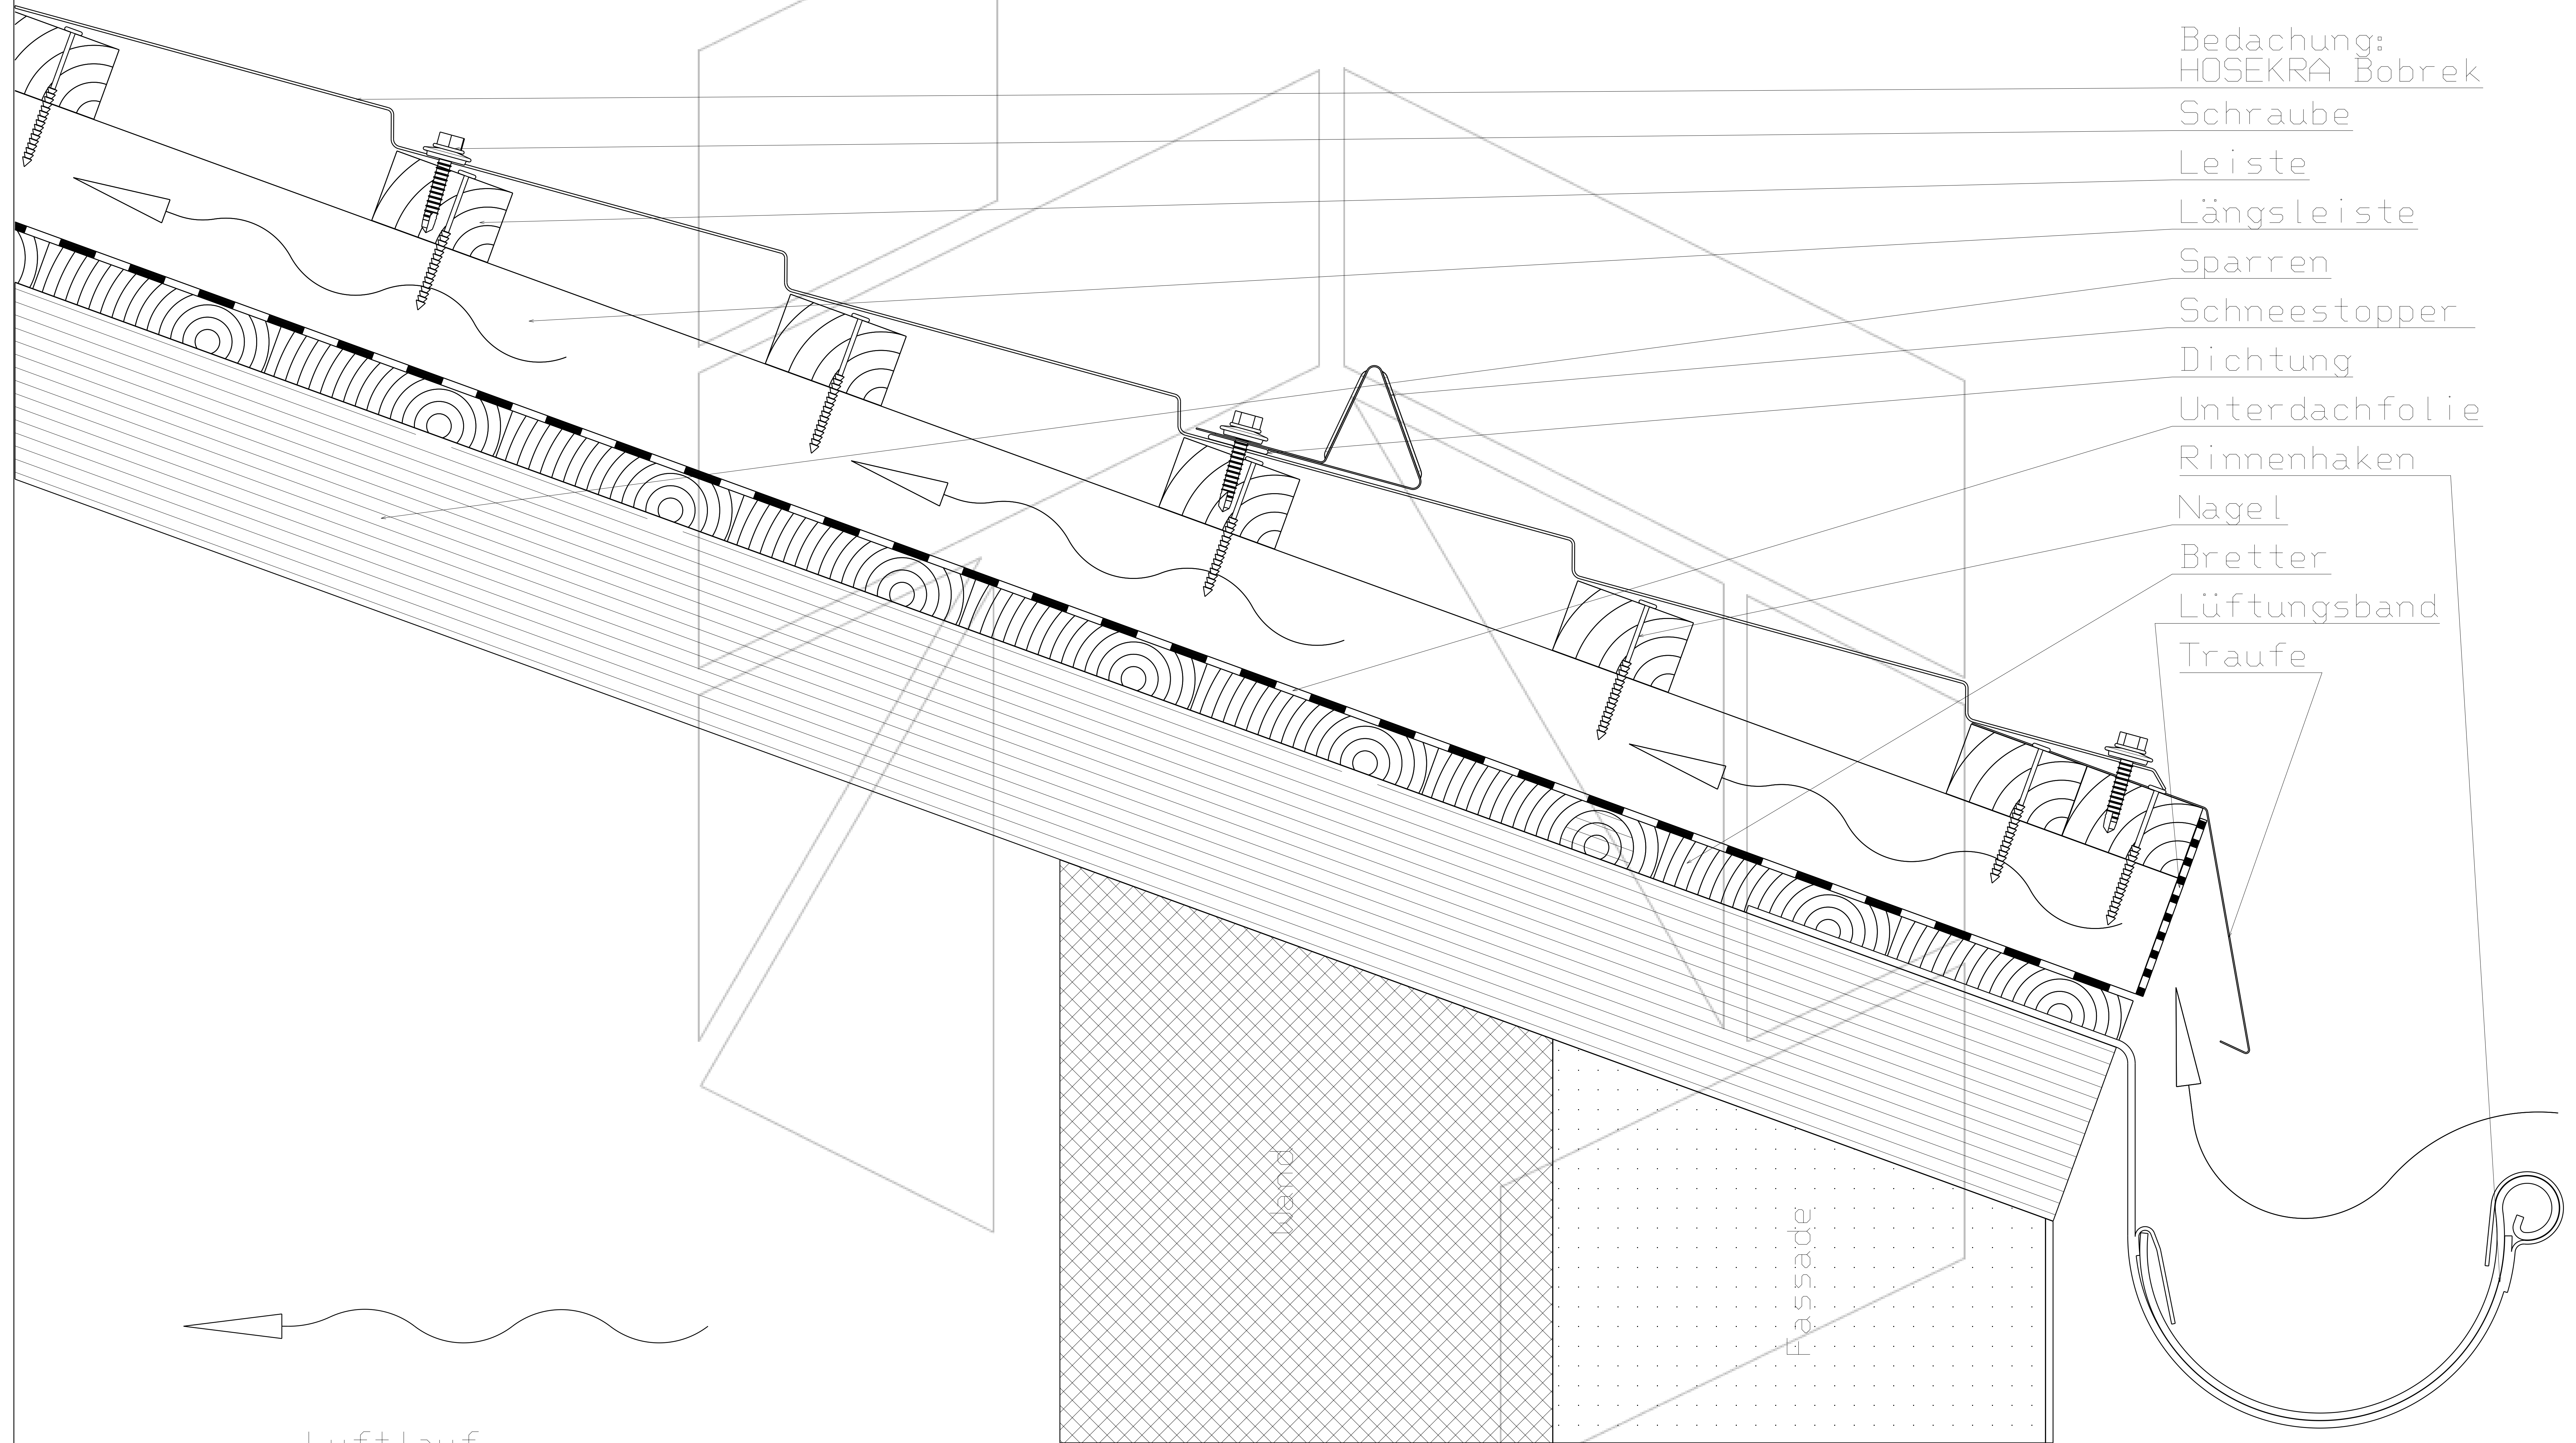

Detail der Traufe am Dach mit Bedachung HOSEKRA Bobrek

- Bedachung: HOSEKRA Bobrek
- Schraube
- Leiste
- Längsleiste
- Sparren
- Schneestopper
- Dichtung
- Unterdachfolie
- Rinnenhaken
- Nagel
- Bretter
- Lüftungsband
- Traufe

Luftlauf

Scale 1:4

Technische Zeichnung ist Eigentum des Herstellers HOSEKRA d.o.o. und ist nur für Informationszweck geeignet.