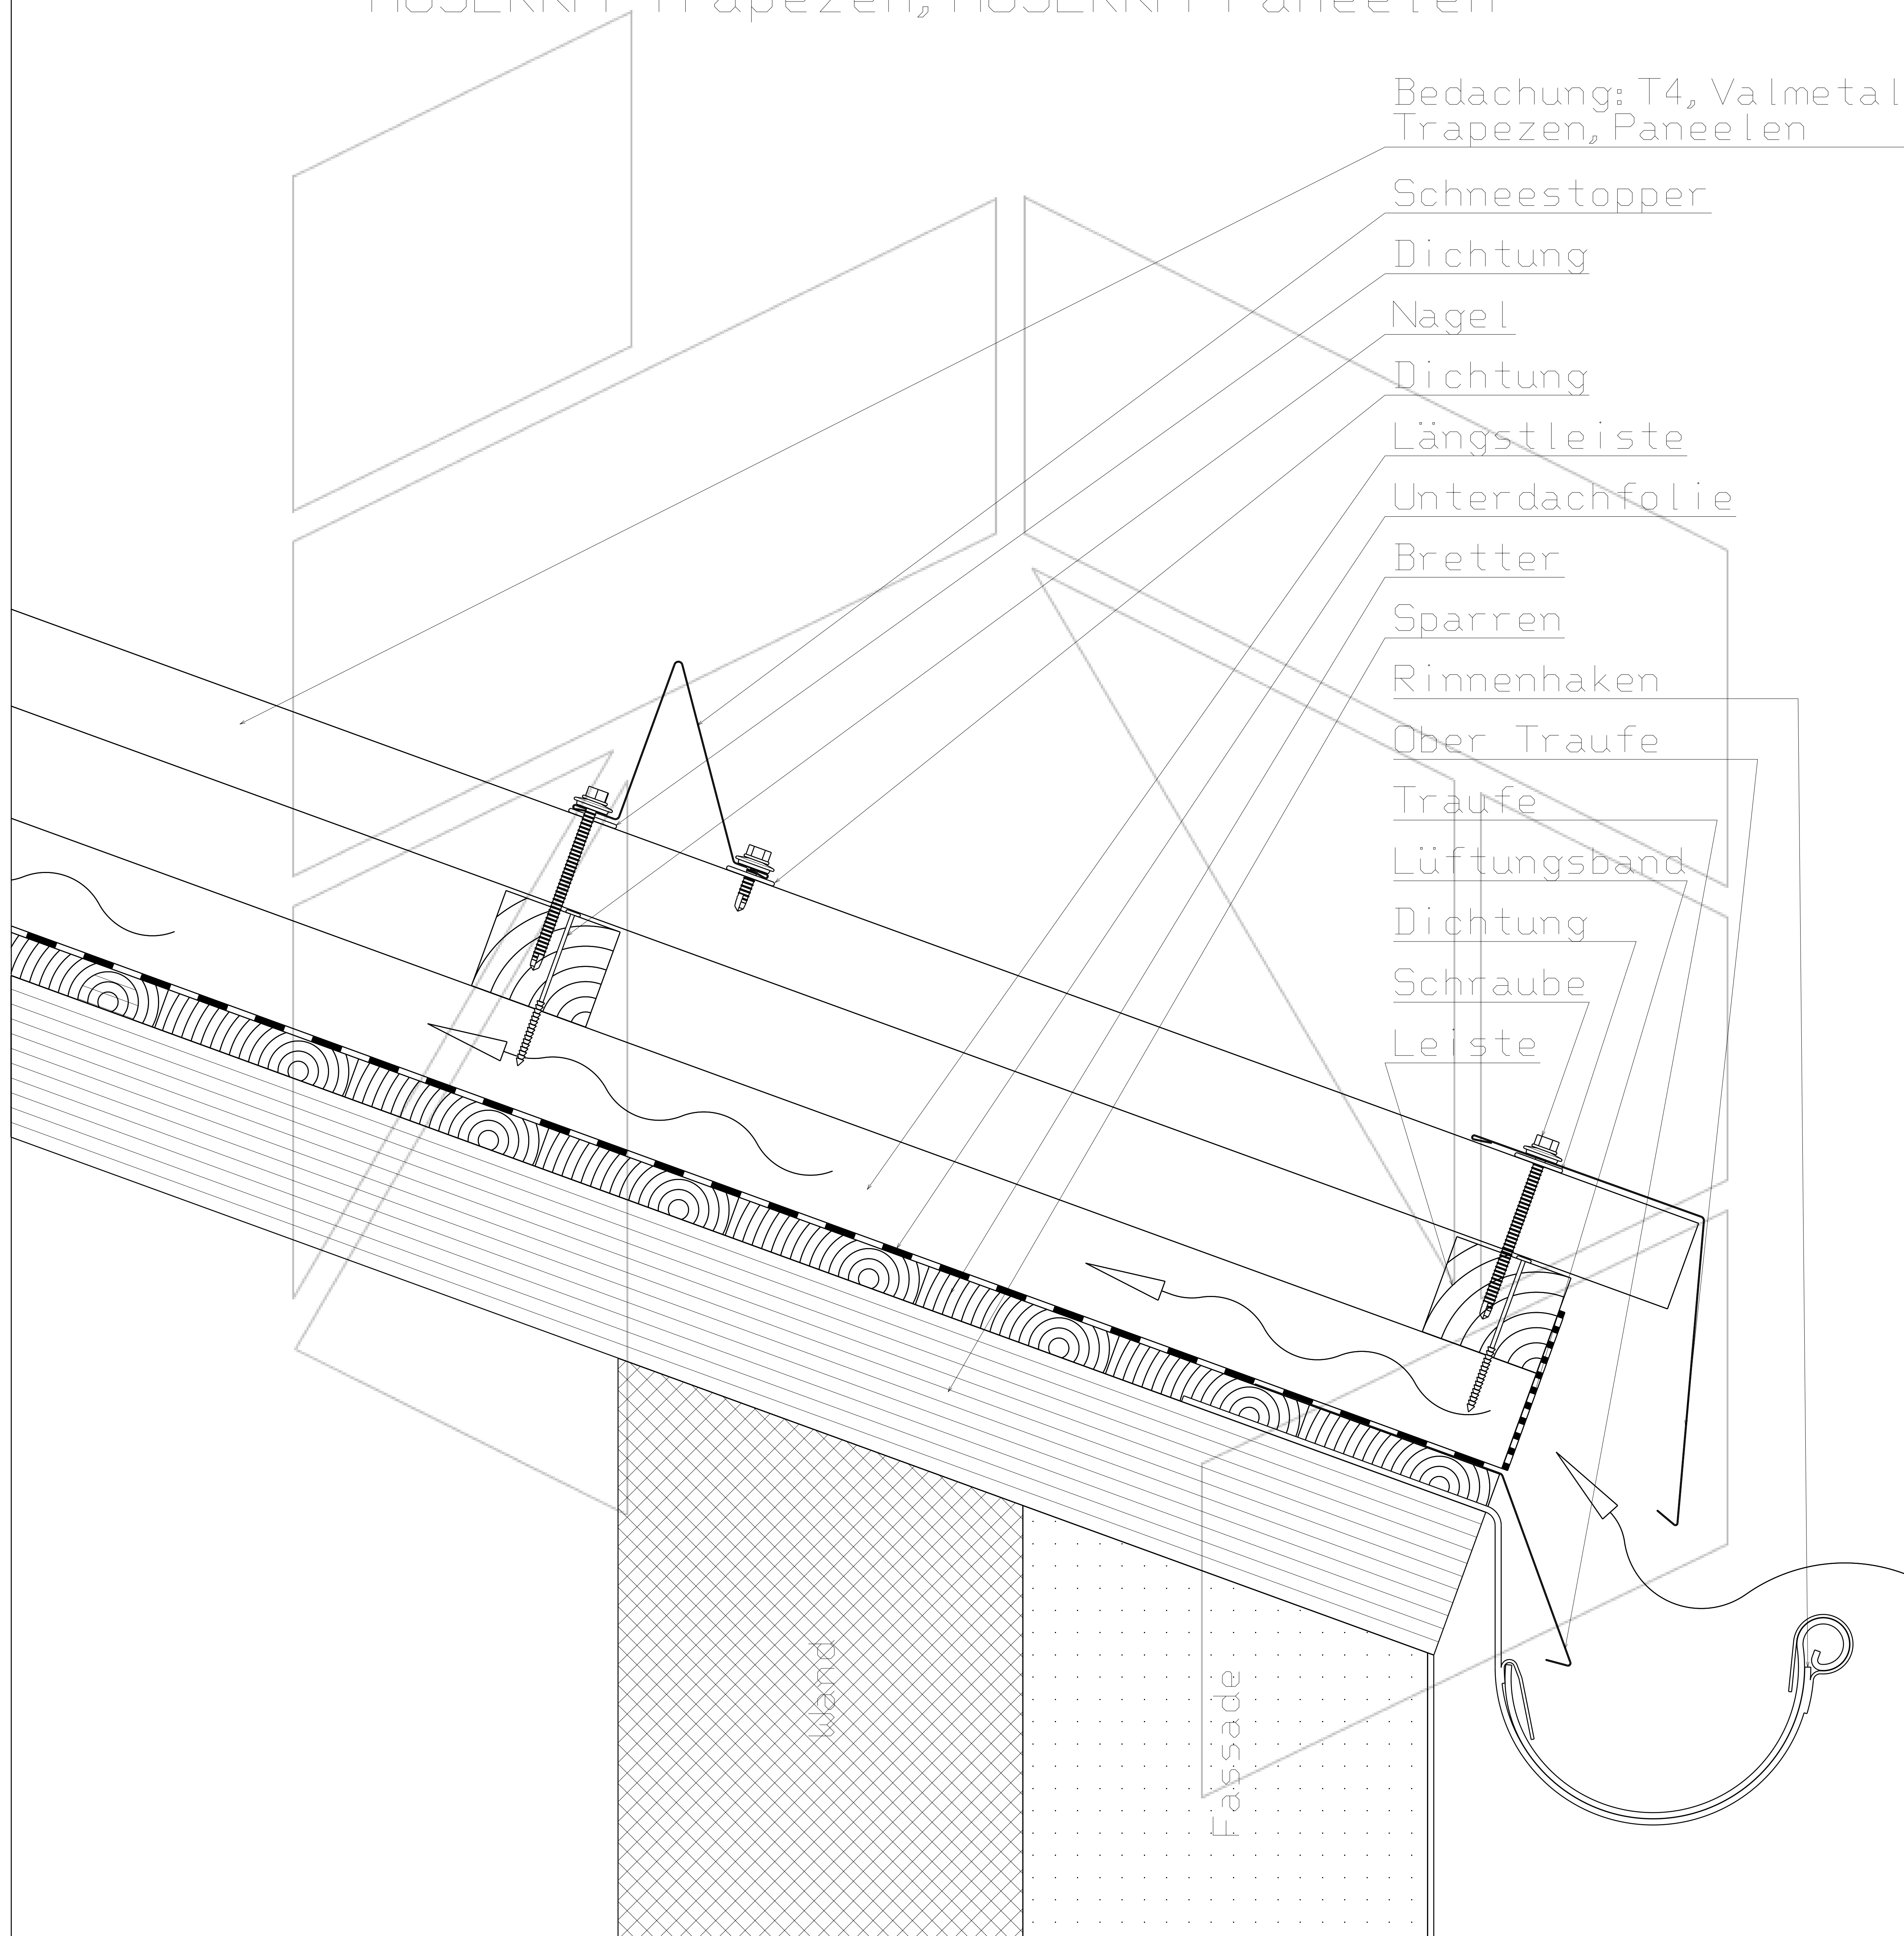

**HOSEKRA**  
DACH

Detail der Traufe am Dach mit Bedachung  
HOSEKRA T4, HOSEKRA Valmetal,  
HOSEKRA Trapezen, HOSEKRA Paneelen

Bedachung: T4, Valmetal,  
Trapezen, Paneelen

Schneestopper

Dichtung

Nagel

Dichtung

Dichtung

Schraube

Leiste

Scale 2:11

Technische Zeichnung ist Eigentum des Herstellers HOSEKRA d.o.o. und ist nur für Informationszweck geeignet.

Luftlauf