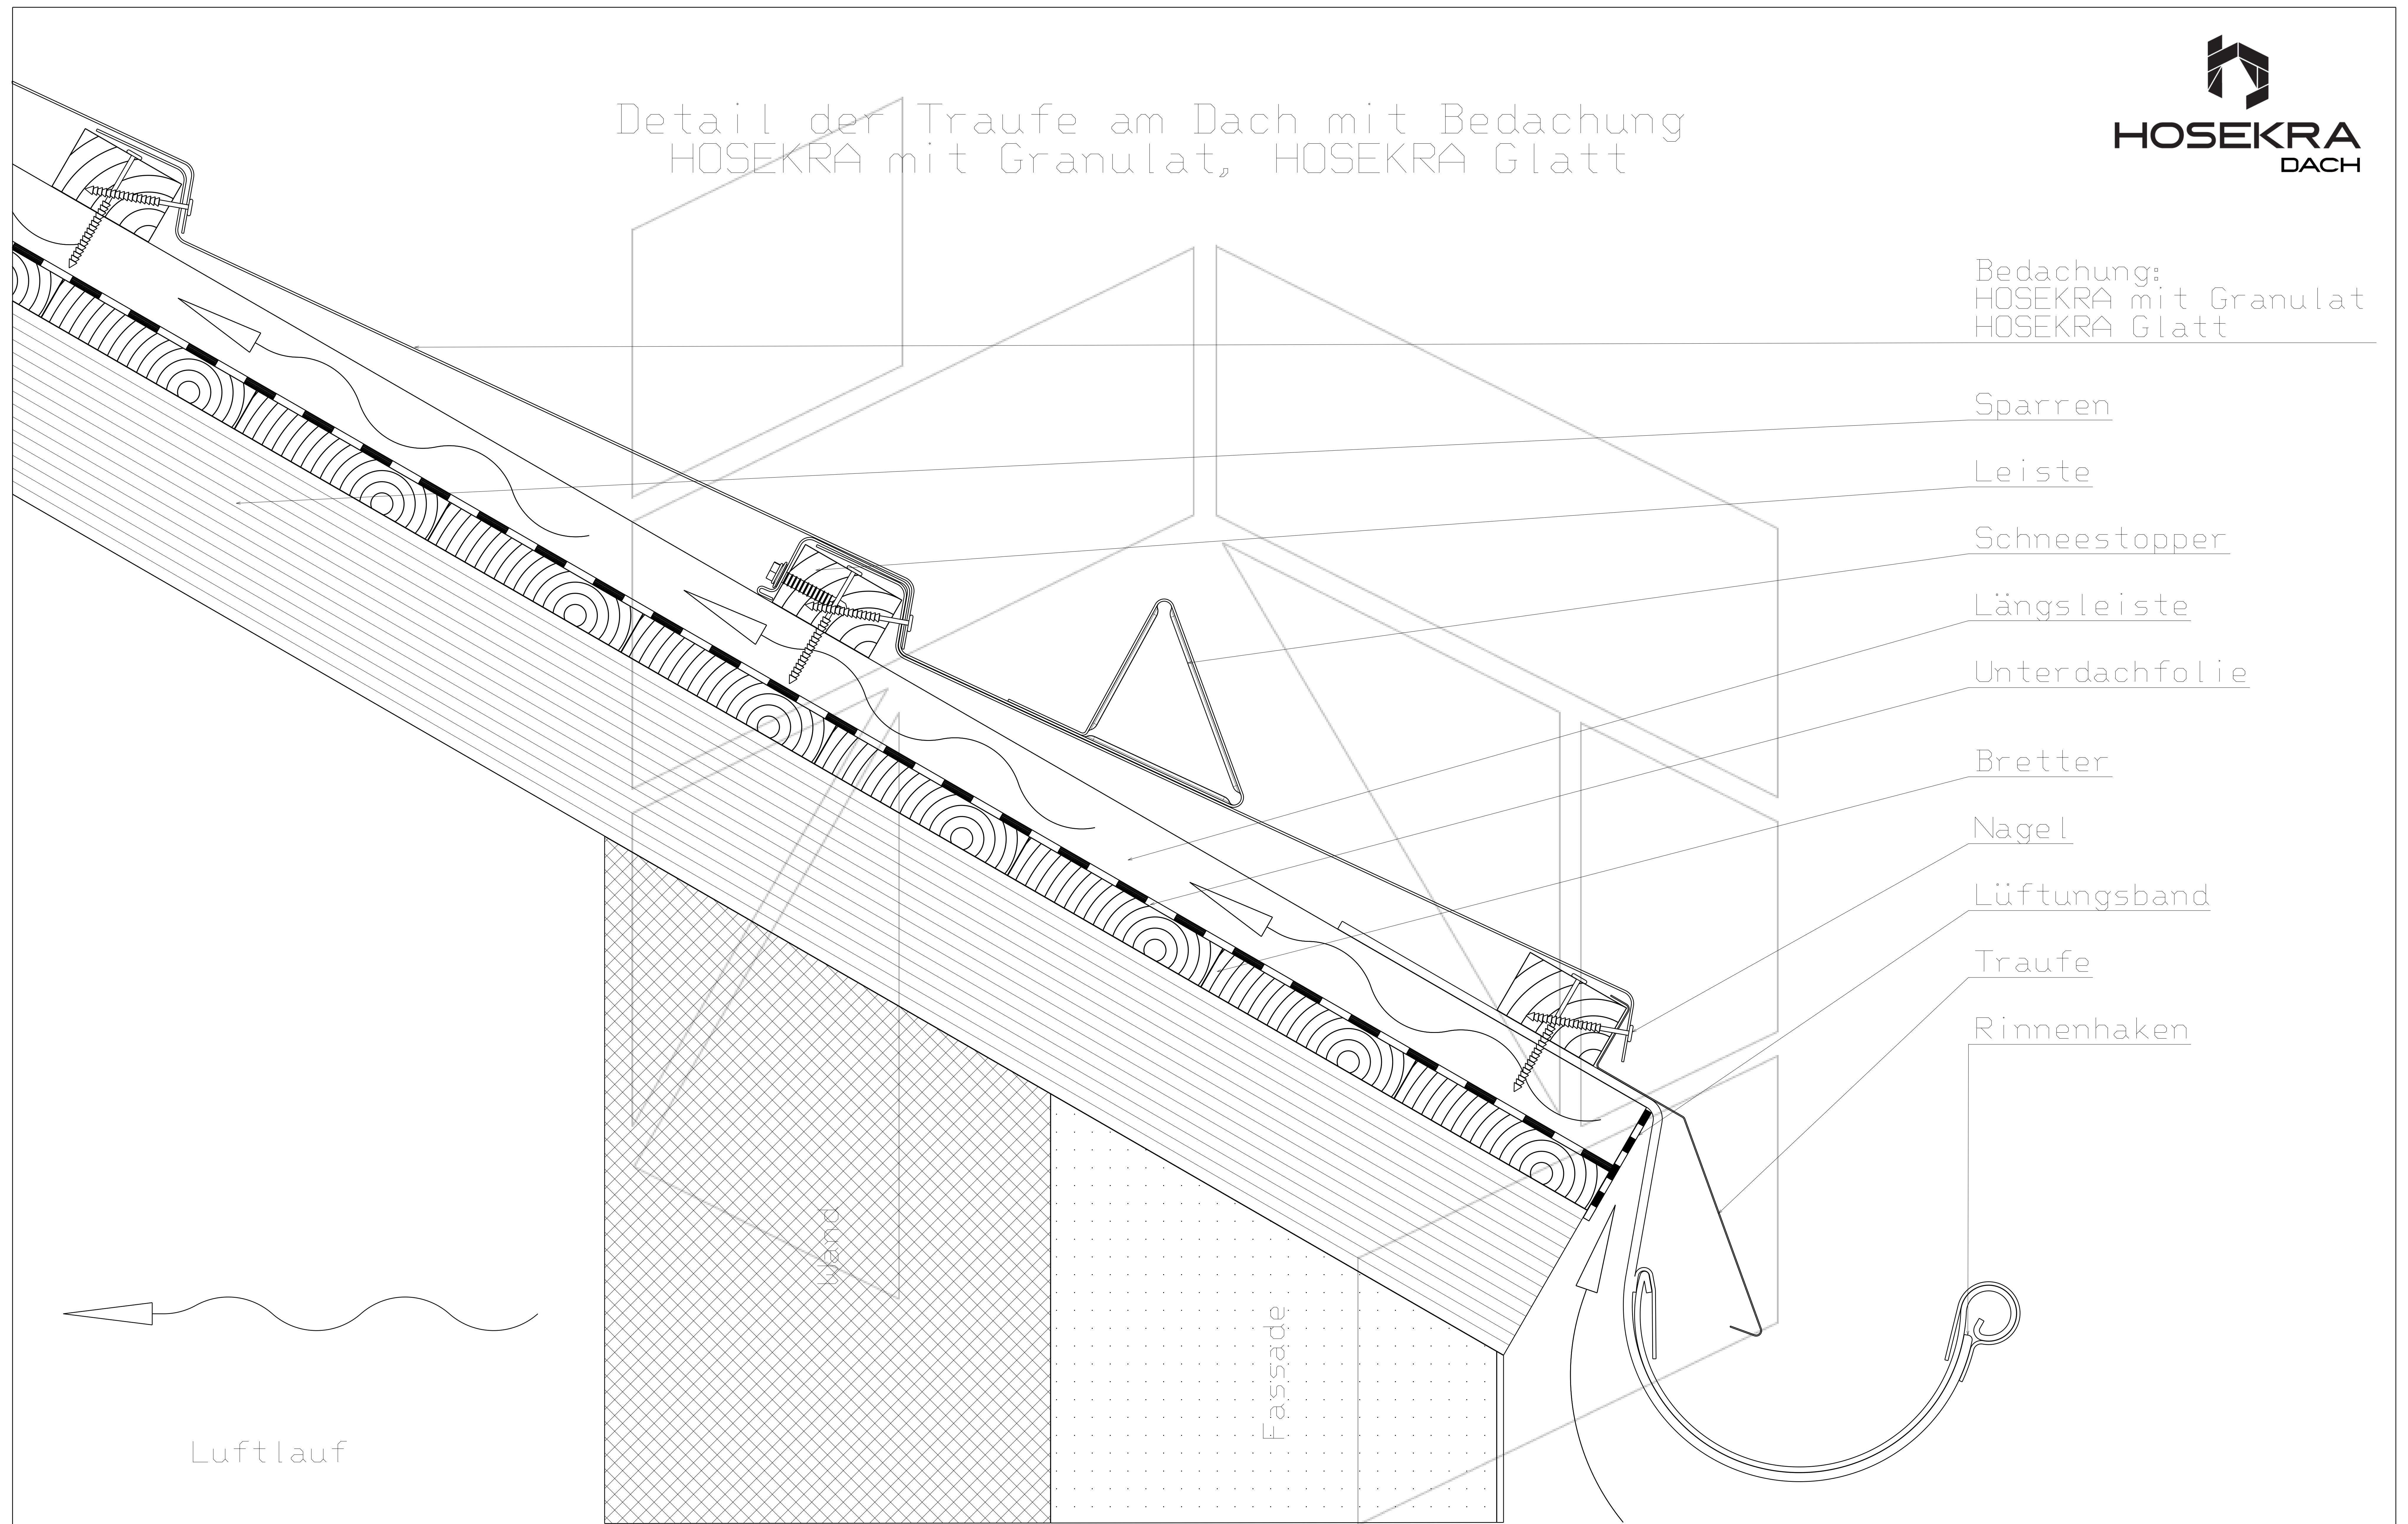

Detail der Traufe am Dach mit Bedachung
HOSEKRA mit Granulat, HOSEKRA Glatt

Bedachung:
HOSEKRA mit Granulat
HOSEKRA Glatt

- Sparren
- Leiste
- Schneestopper
- Längsleiste
- Unterdachfolie
- Bretter
- Nagel
- Lüftungsband
- Traufe
- Rinnenhaken

Luftlauf

Scale 1:4

Technische Zeichnung ist Eigentum des Herstellers HOSEKRA d.o.o. und ist nur für Informationszweck geeignet.