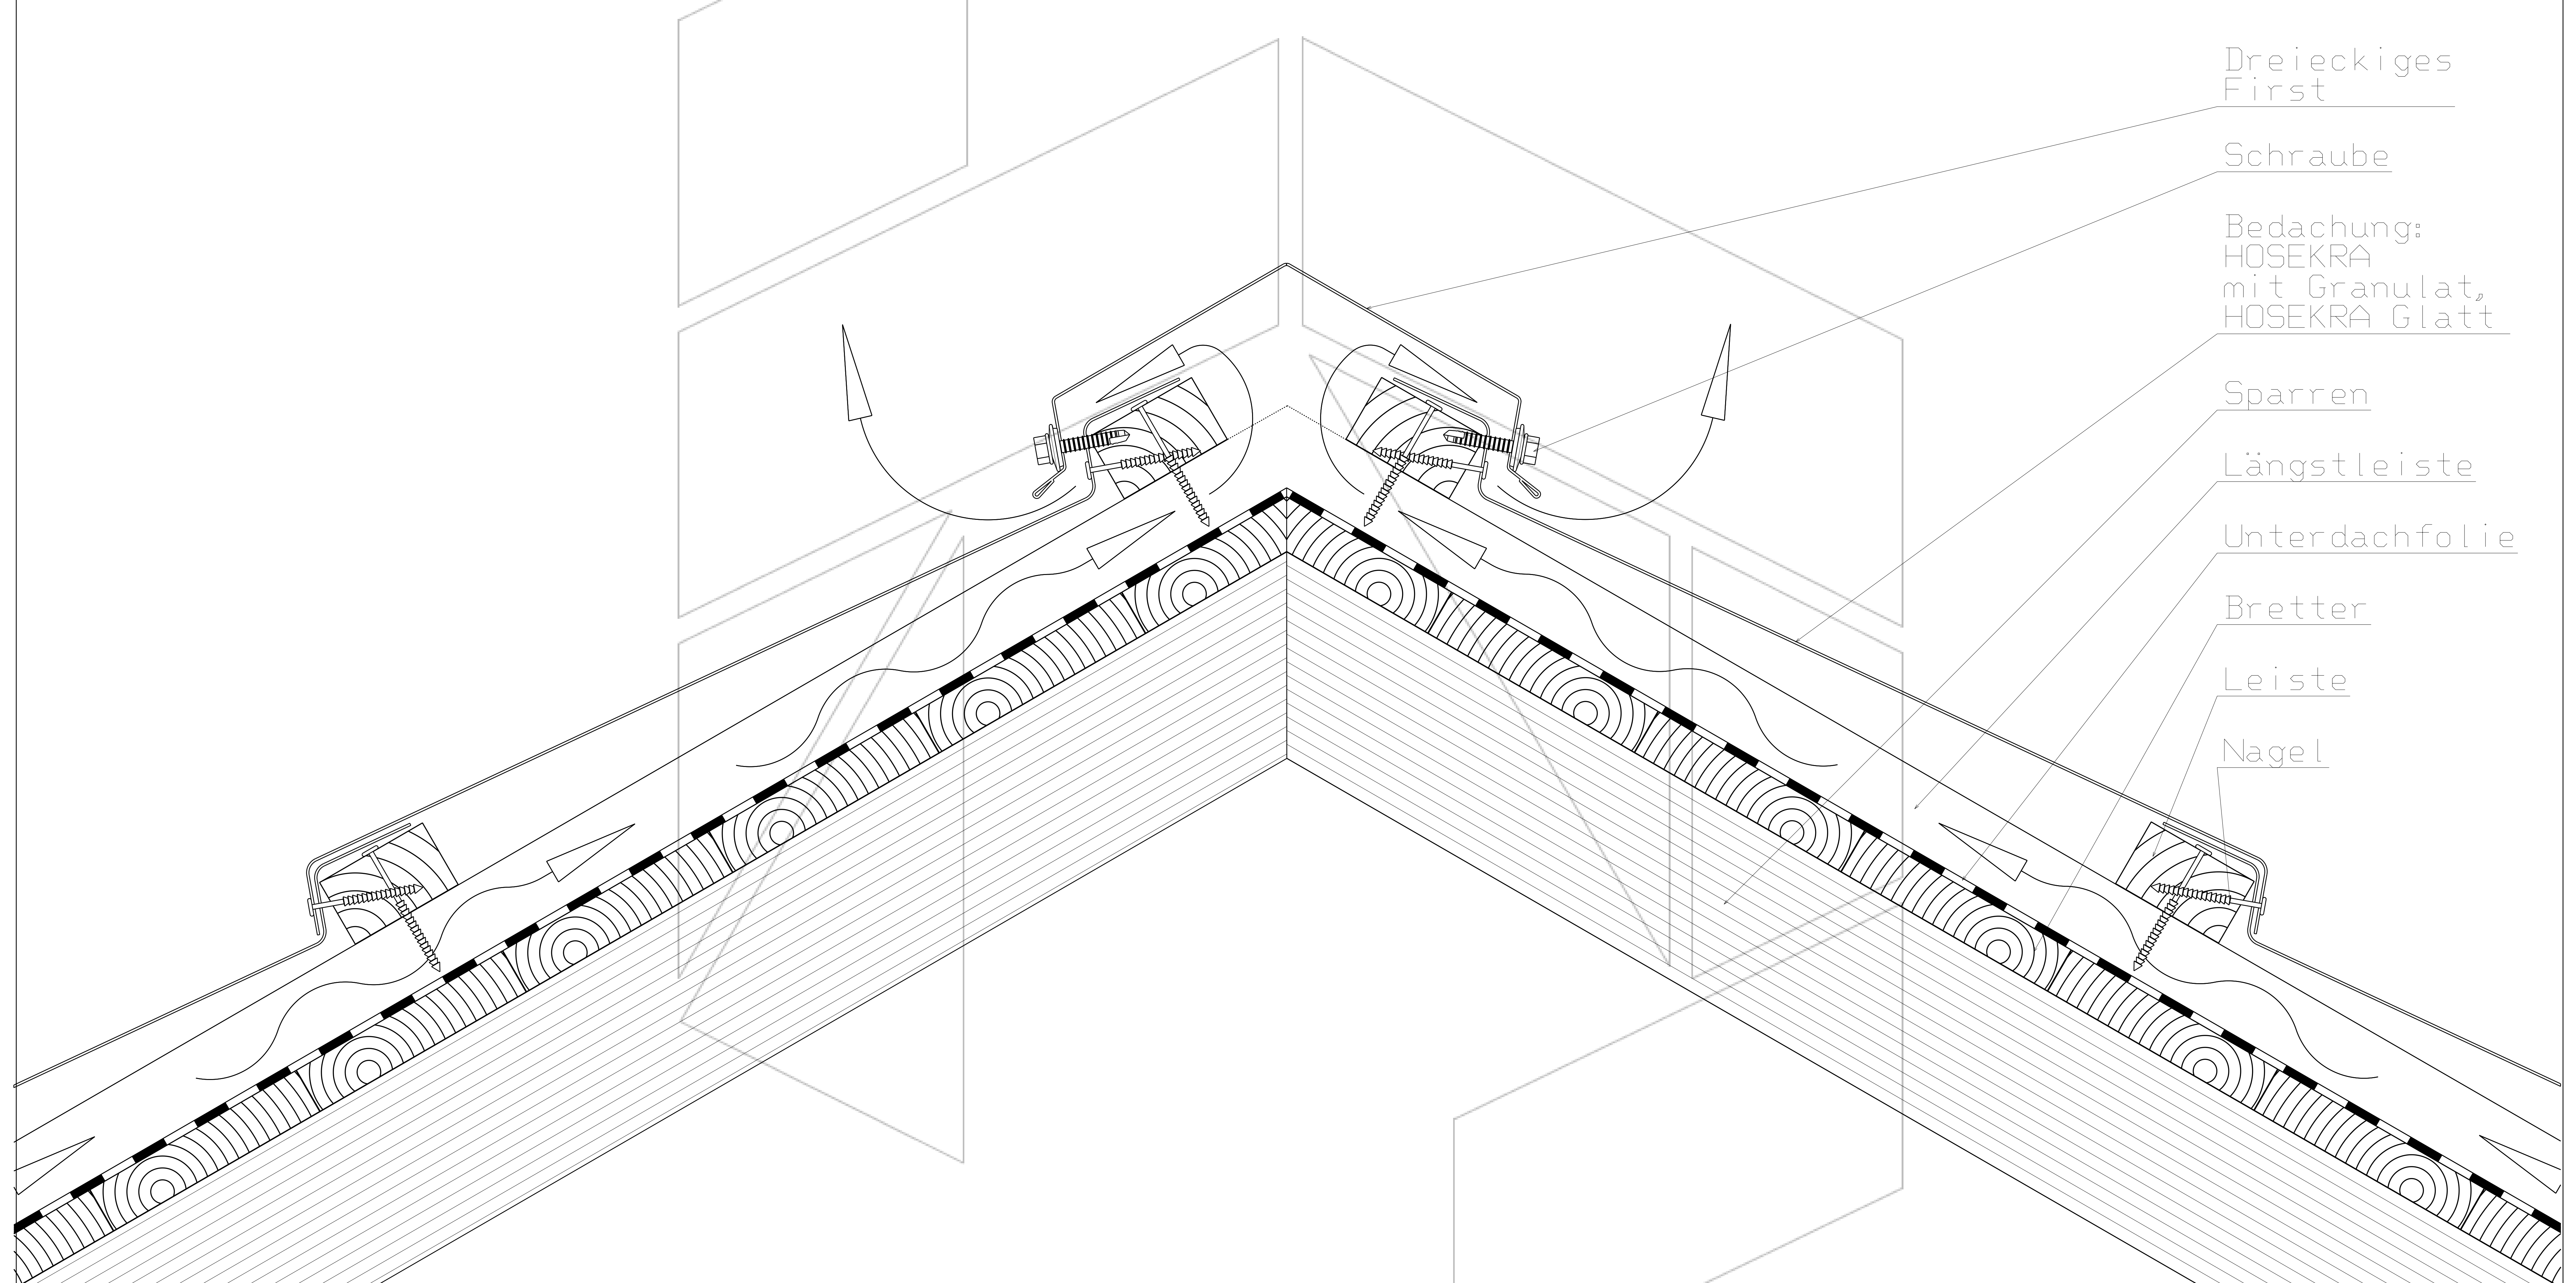

Detail von Dreieckiges First von Satteldach mit Bedachung
HOSEKRA mit Granulat, HOSEKRA Glatt

Dreieckiges
First

Schraube

Bedachung:
HOSEKRA
mit Granulat,
HOSEKRA Glatt

Sparren

Längstleiste

Unterdachfolie

Bretter

Leiste

Nagel

 Luftlauf

Scale 1:4

Technische Zeichnung ist Eigentum des Herstellers HOSEKRA d.o.o. und ist nur für Informationszweck geeignet.