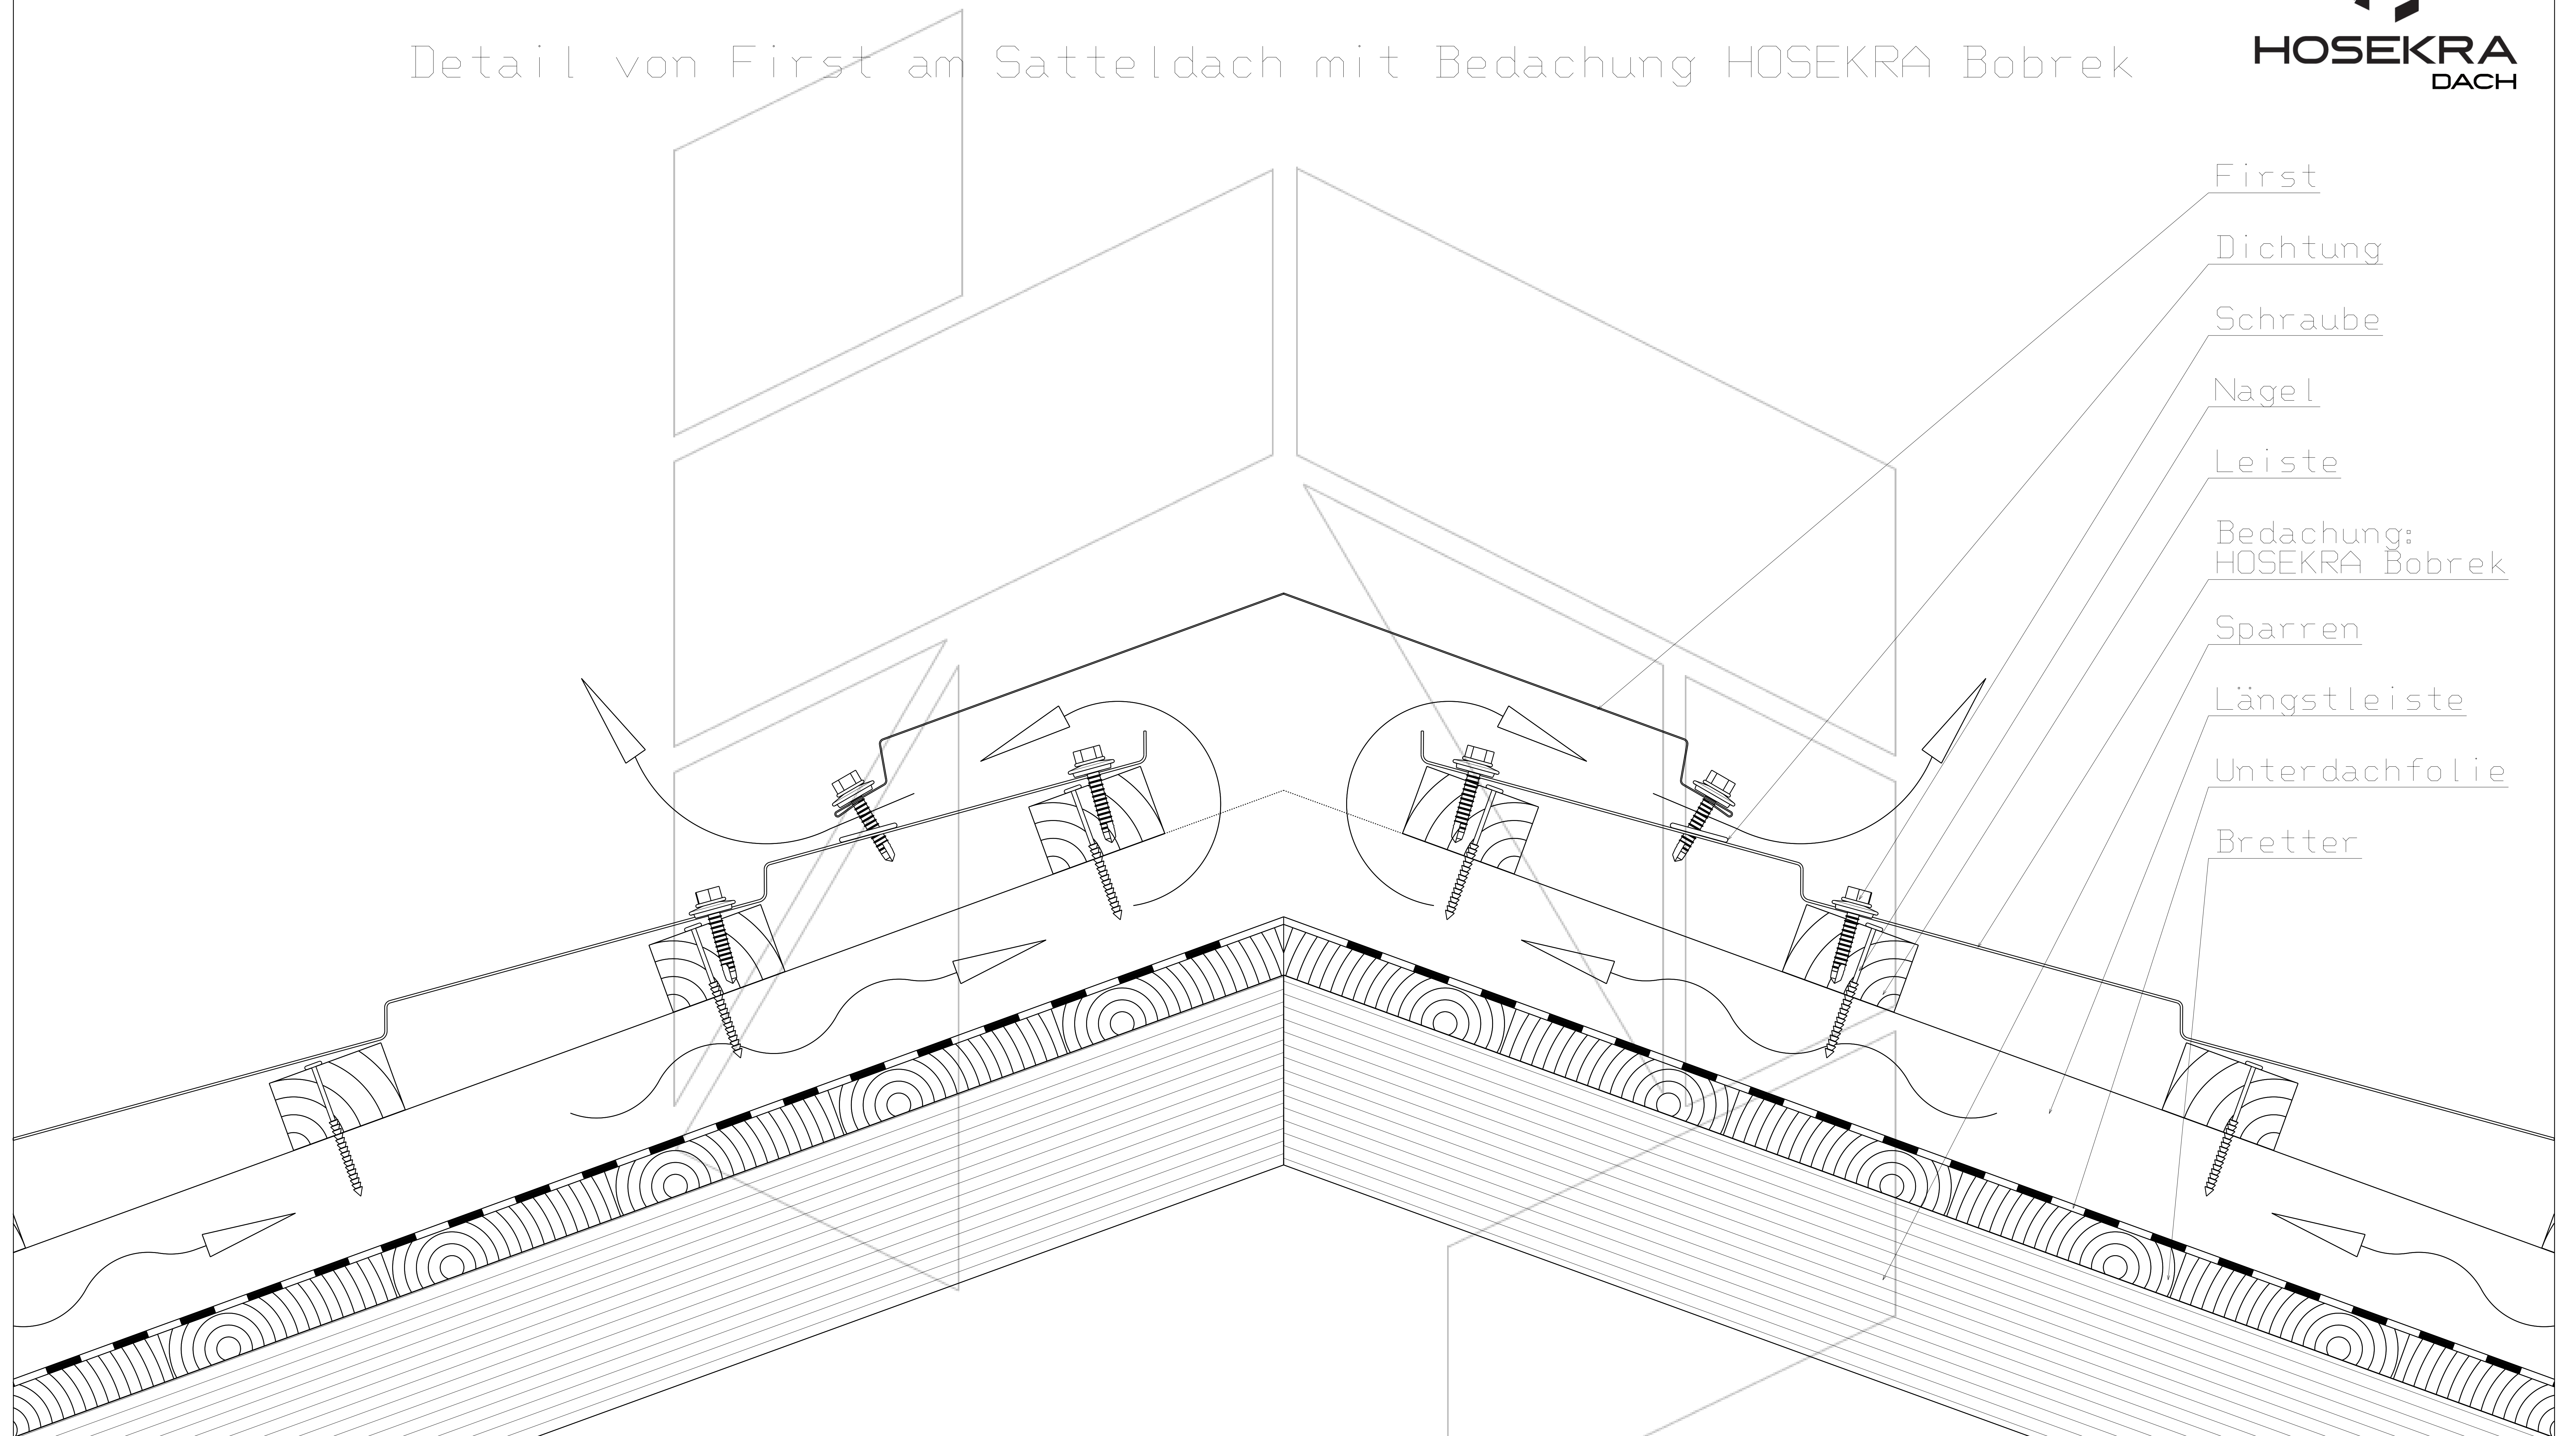

Detail von First am Satteldach mit Bedachung HOSEKRA Bobrek

- First
- Dichtung
- Schraube
- Nagel
- Leiste
- Bedachung:
HOSEKRA Bobrek
- Sparren
- Längstleiste
- Unterdachfolie
- Bretter

 Luftlauf

Scale 1:4

Technische Zeichnung ist Eigentum des Herstellers HOSEKRA d.o.o. und ist nur für Informationszweck geeignet.