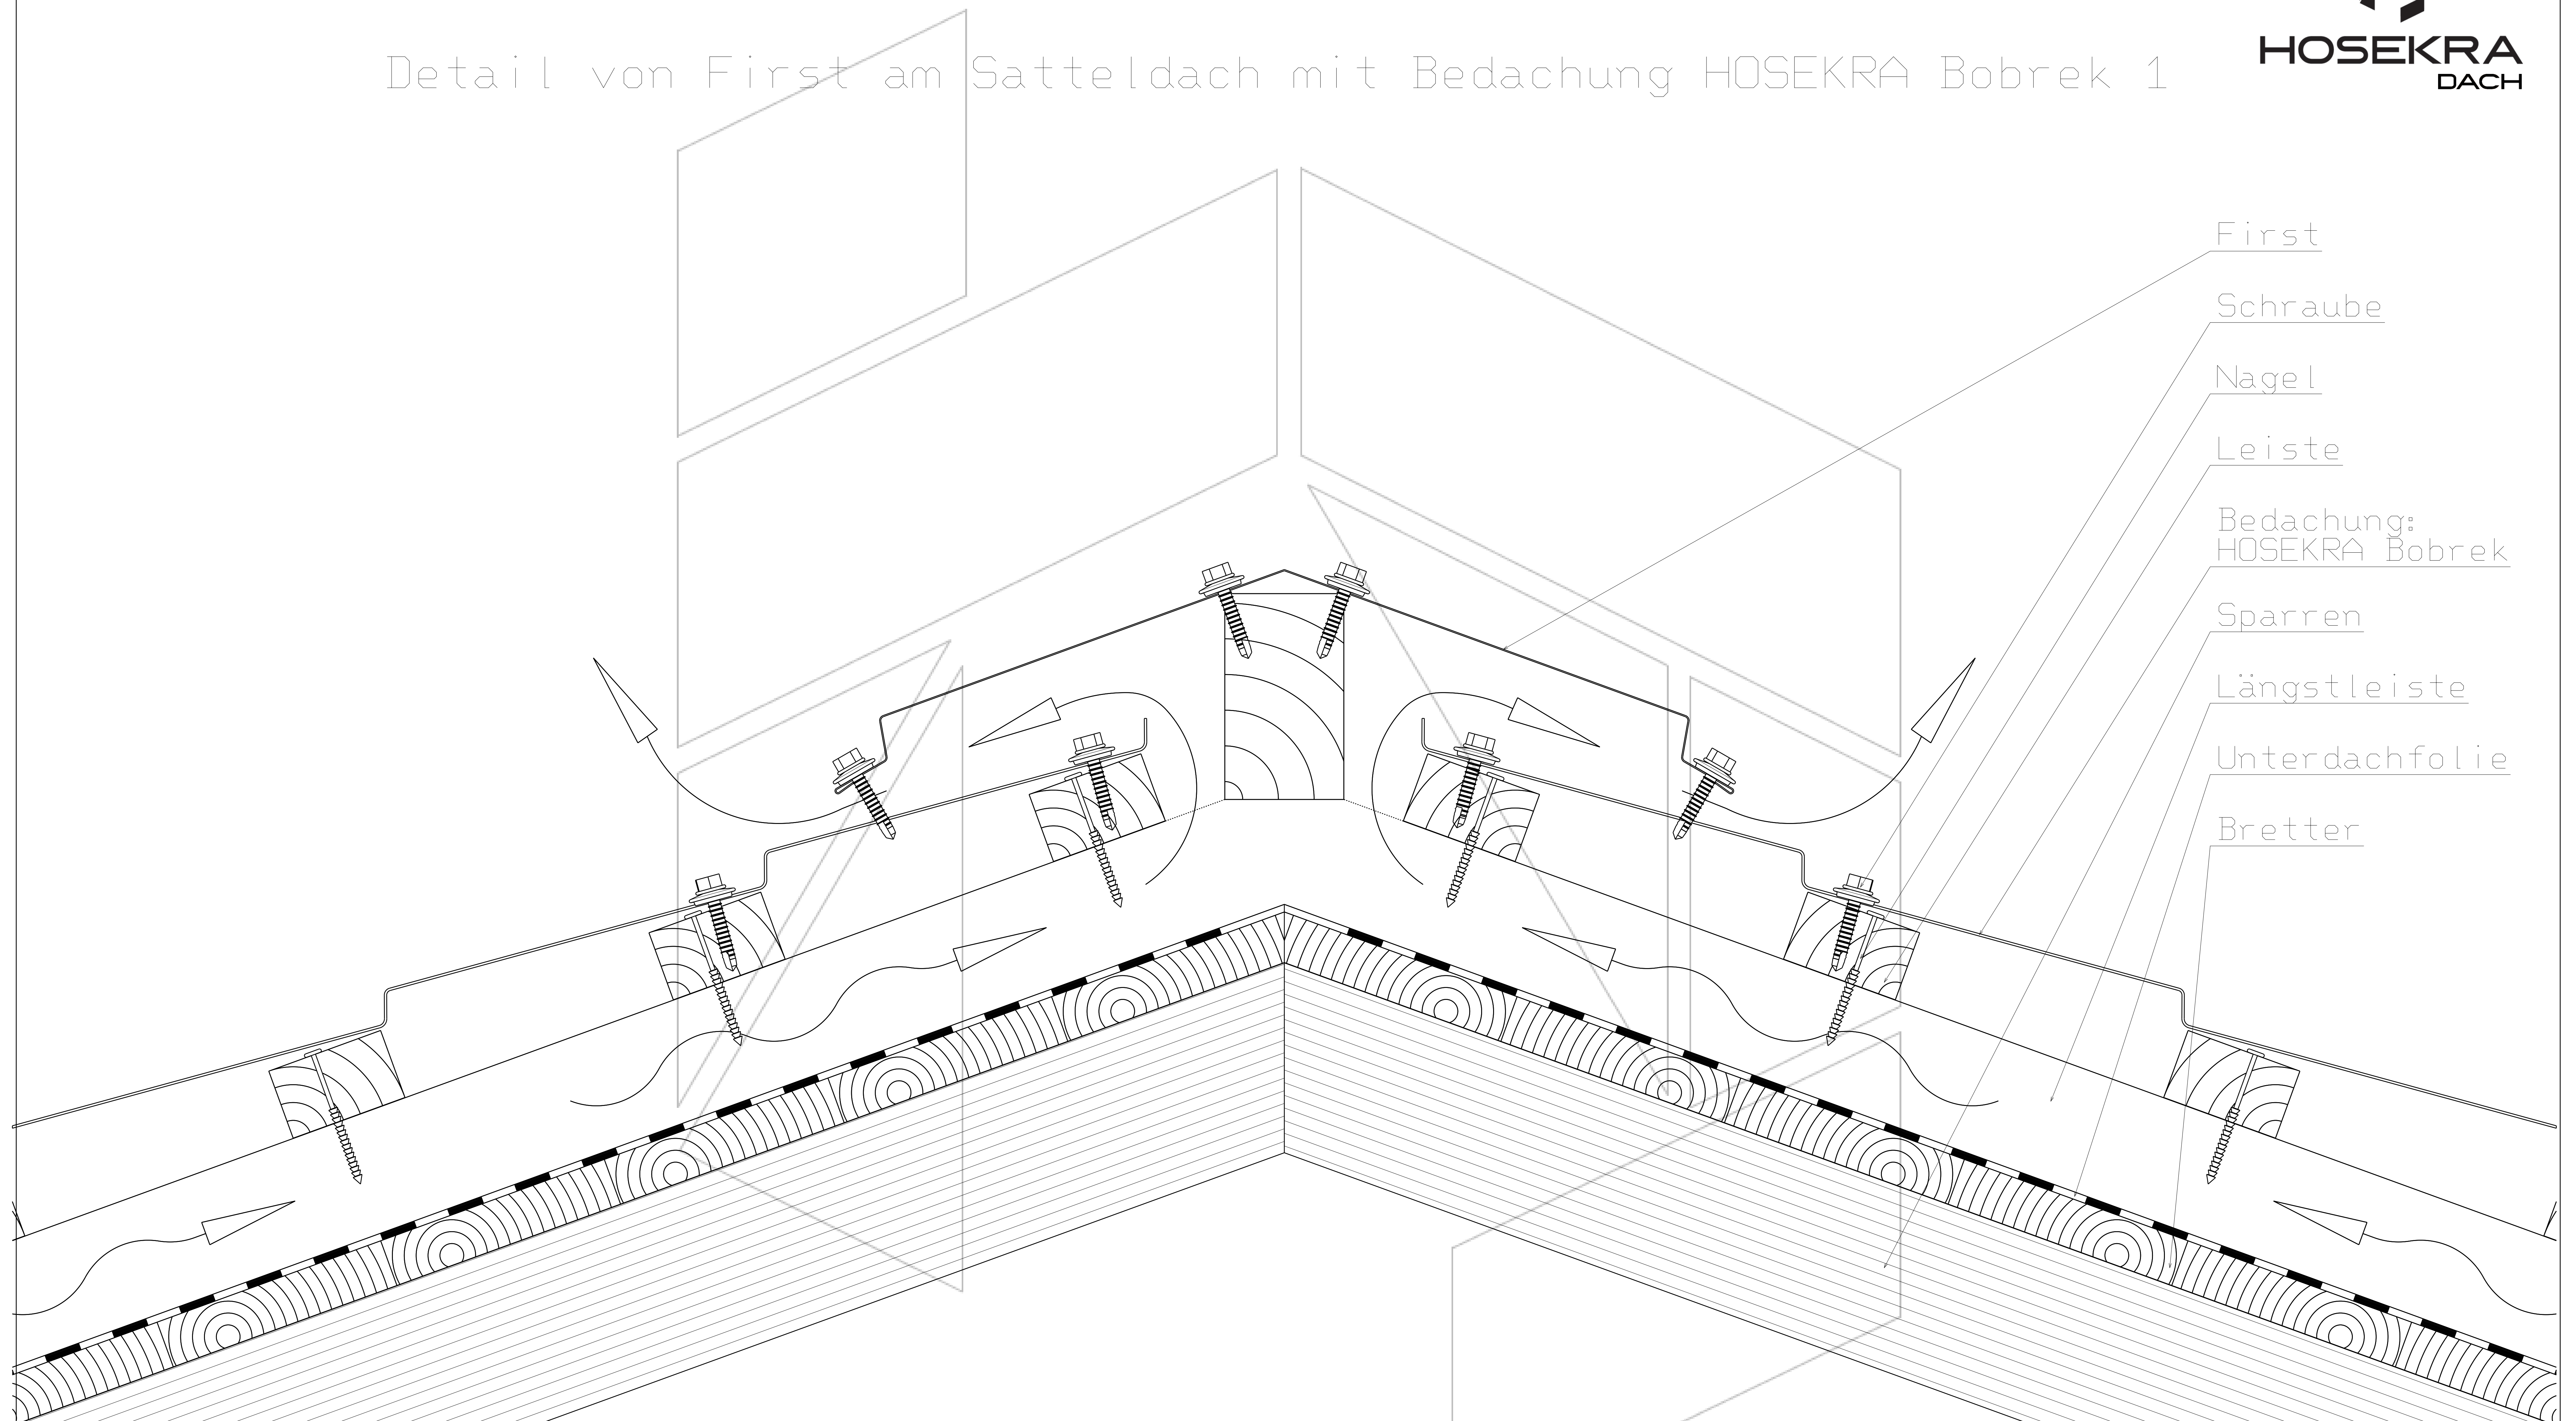

Detail von First am Satteldach mit Bedachung HOSEKRA Bobrek 1

- First
- Schraube
- Nagel
- Leiste
- Bedachung:  
HOSEKRA Bobrek
- Sparren
- Längstleiste
- Unterdachfolie
- Bretter

 Luftlauf

Scale 1:4

Technische Zeichnung ist Eigentum des Herstellers HOSEKRA d.o.o. und ist nur für Informationszweck geeignet.