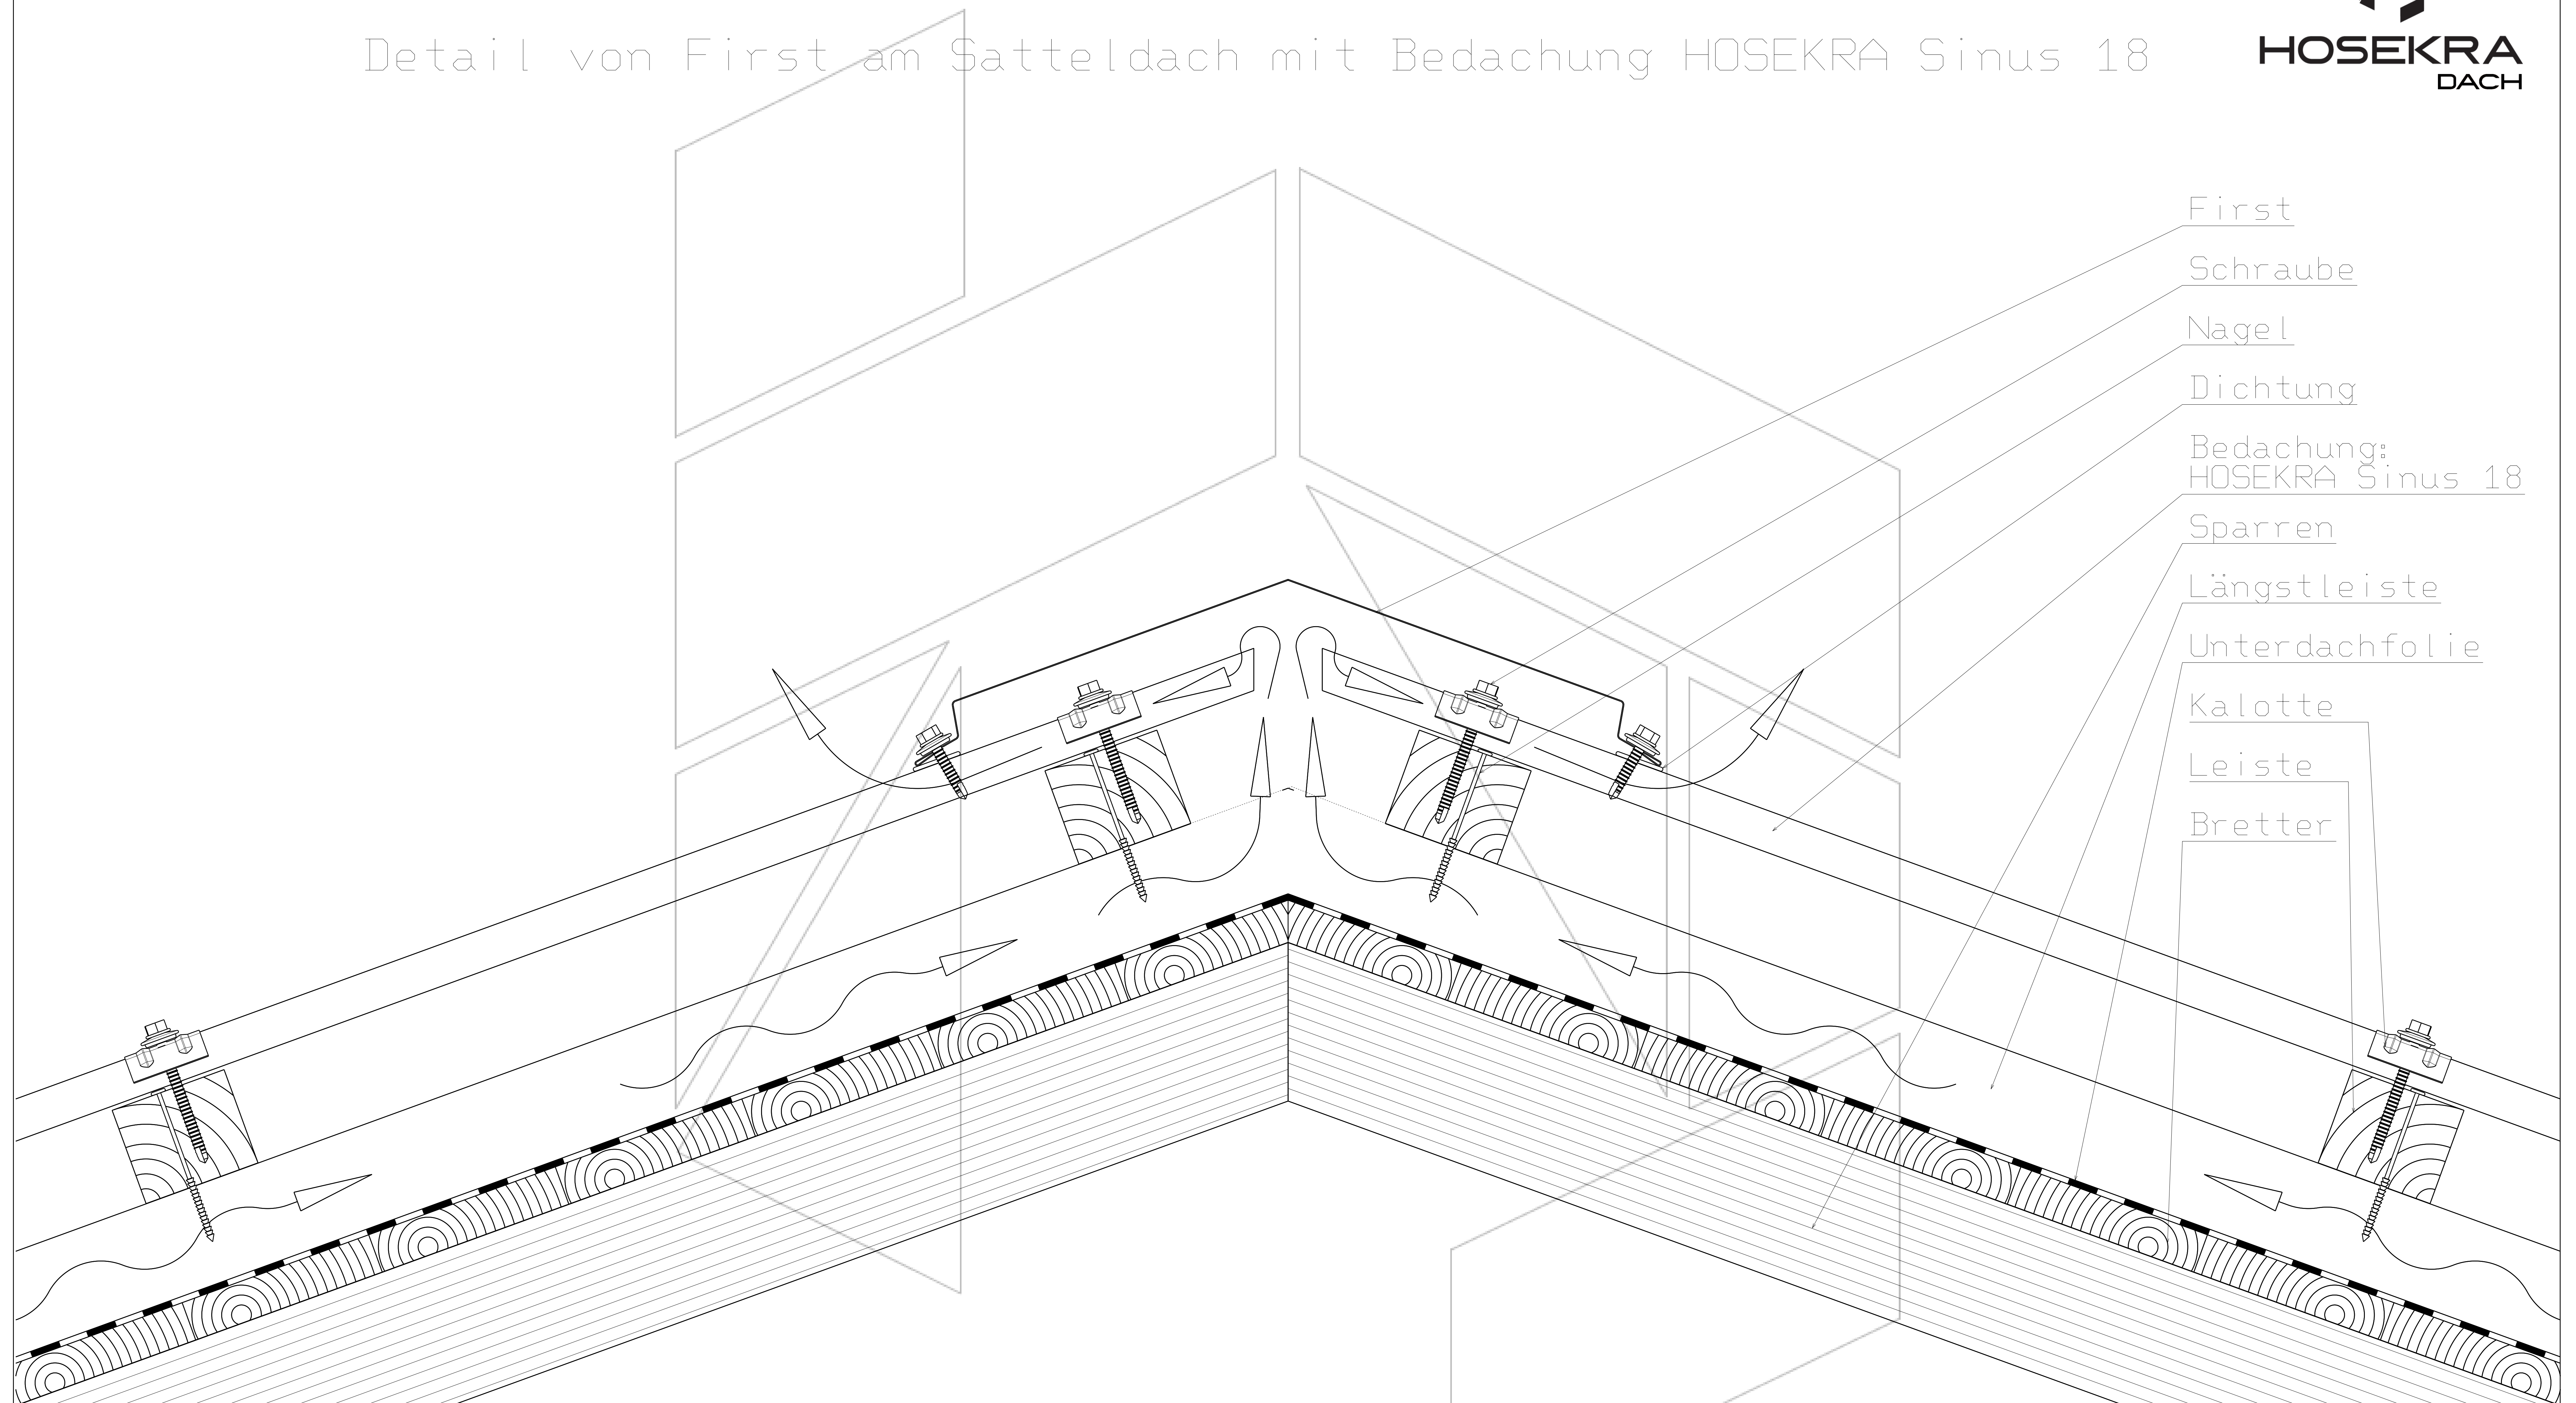

Detail von First am Satteldach mit Bedachung HOSEKRA Sinus 18

- First
- Schraube
- Nagel
- Dichtung
- Bedachung:
HOSEKRA Sinus 18
- Sparren
- Längstleiste
- Unterdachfolie
- Kalotte
- Leiste
- Bretter

Luftlauf

Scale 5:24

Technische Zeichnung ist Eigentum des Herstellers HOSEKRA d.o.o. und ist nur für Informationszweck geeignet.