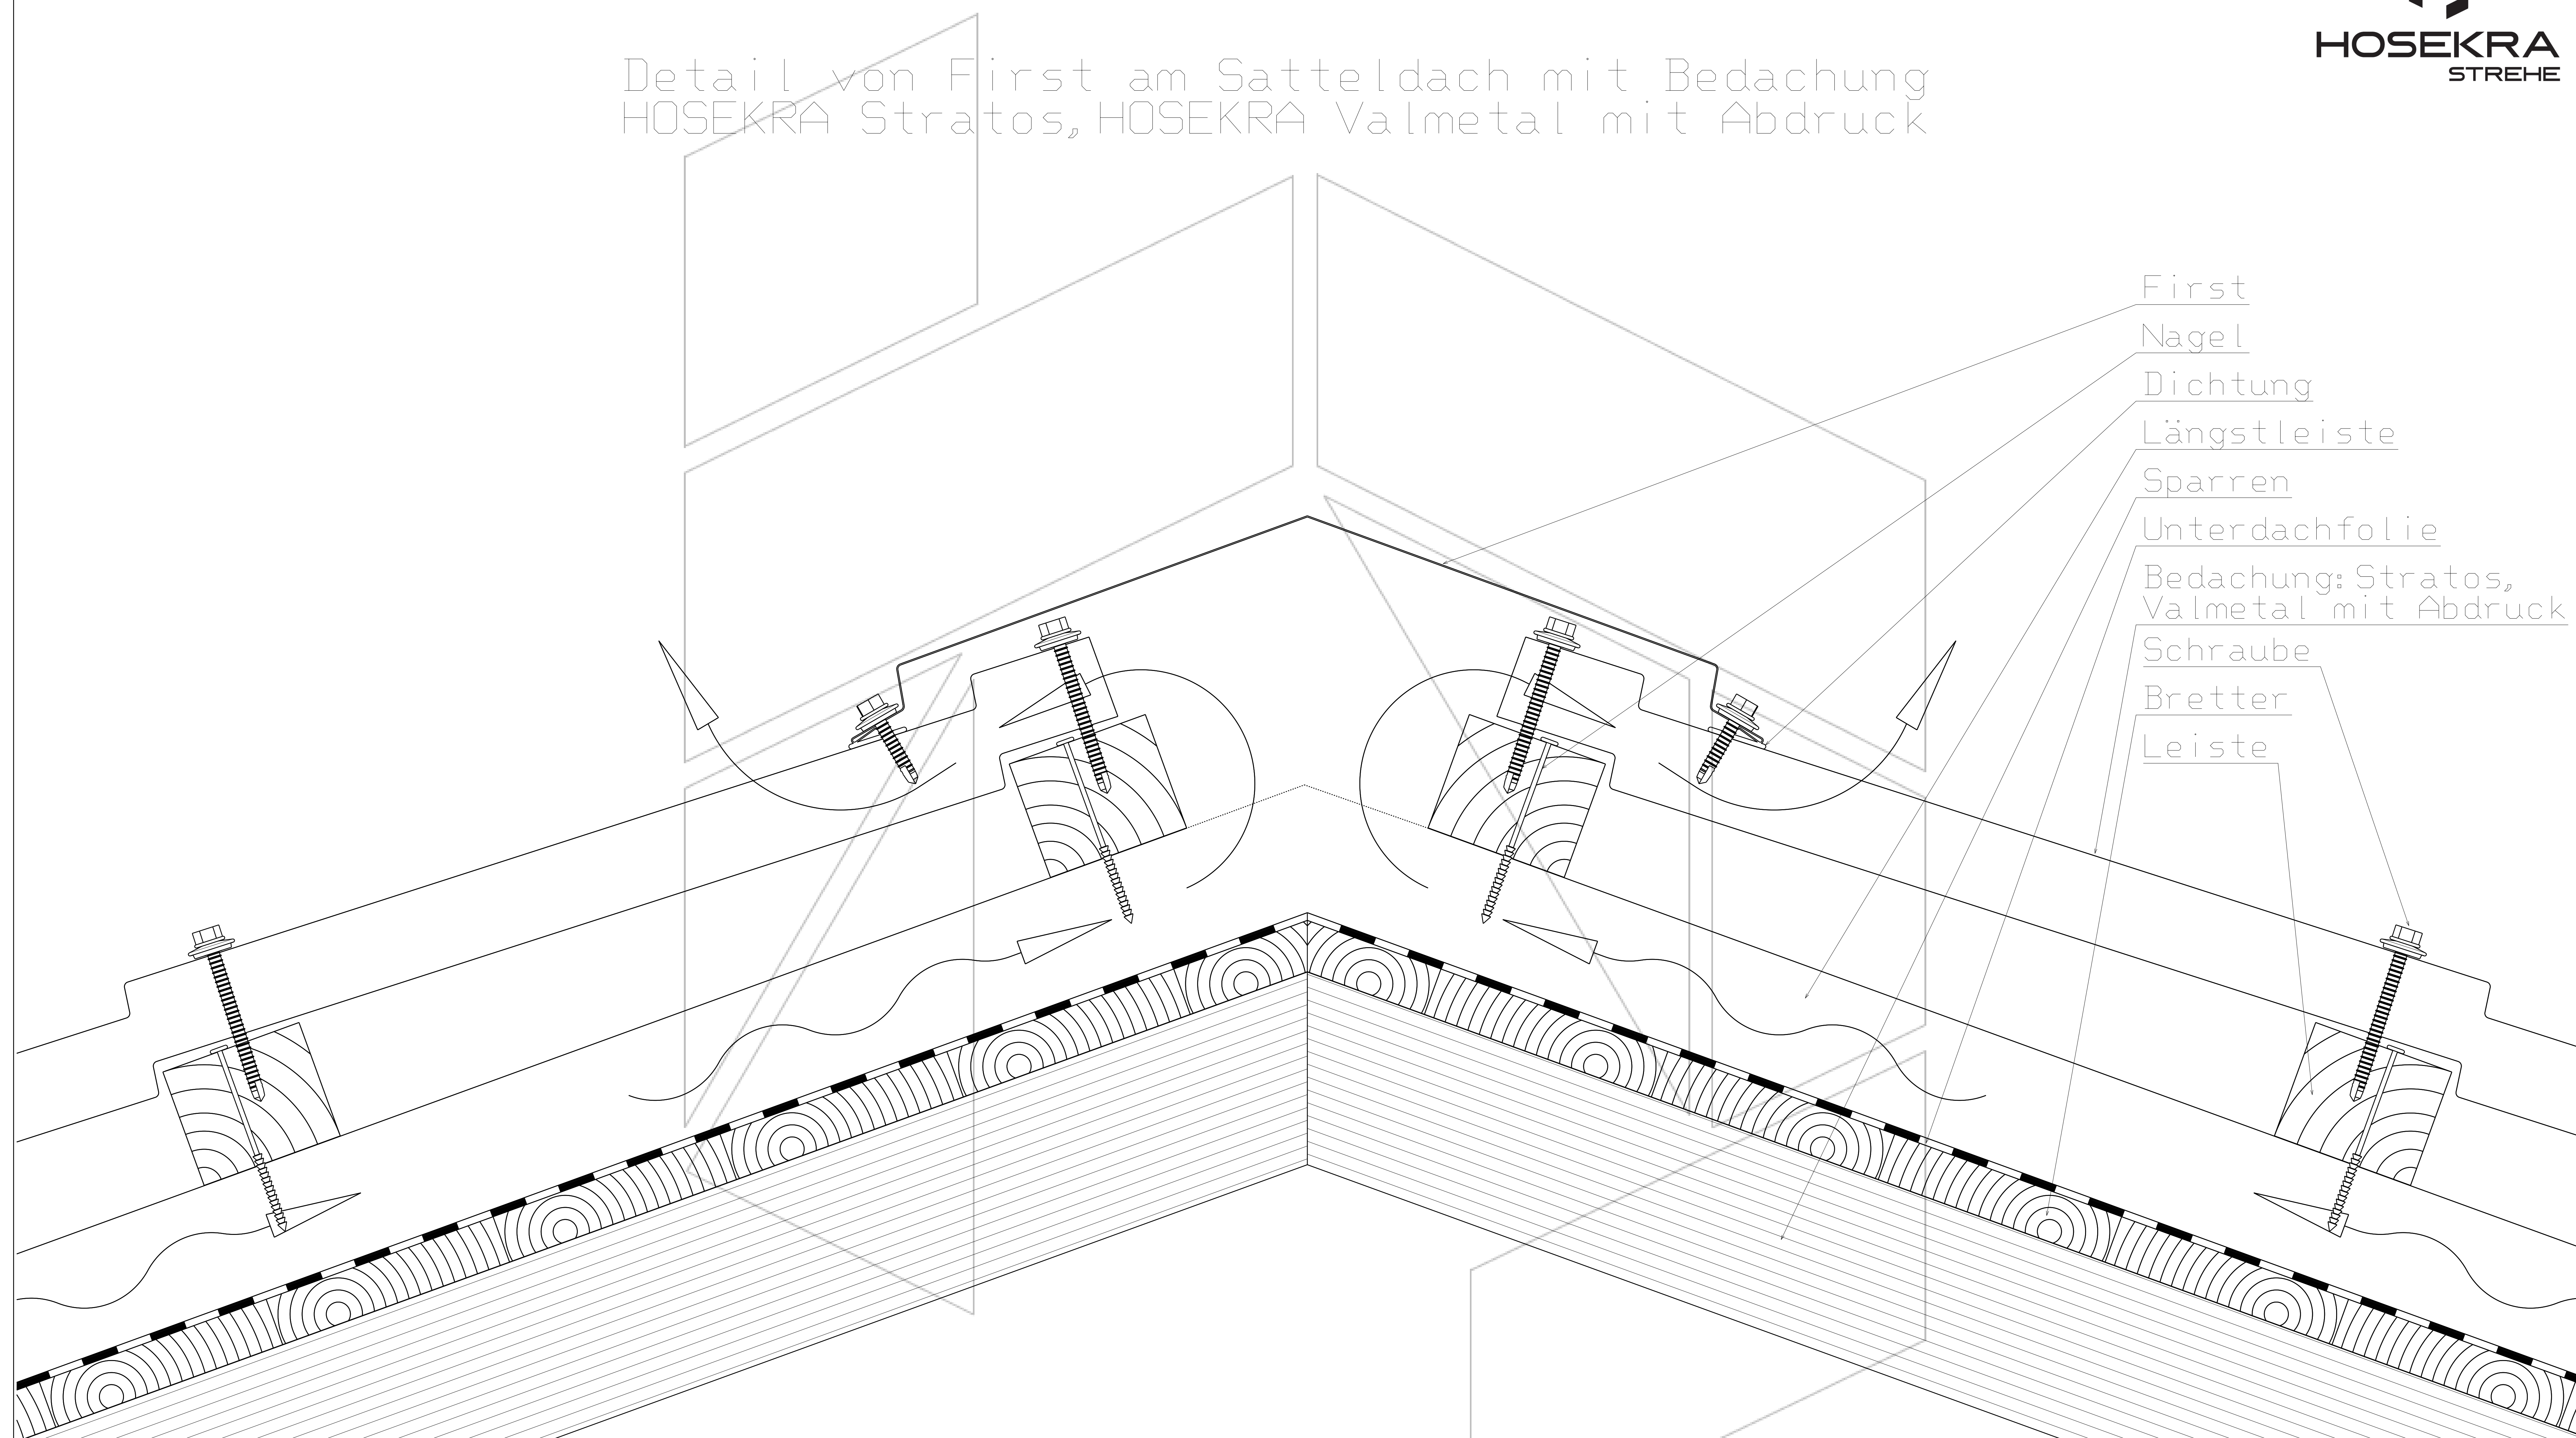

Detail von First am Satteldach mit Bedachung
HOSEKRA Stratos, HOSEKRA Valmetal mit Abdruck

- First
- Nagel
- Dichtung
- Längstleiste
- Sparren
- Unterdachfolie
- Bedachung: Stratos,
Valmetal mit Abdruck
- Schraube
- Bretter
- Leiste

Luftlauf

Scale 1:4

Technische Zeichnung ist Eigentum des Herstellers HOSEKRA d.o.o. und ist nur für Informationszweck geeignet.