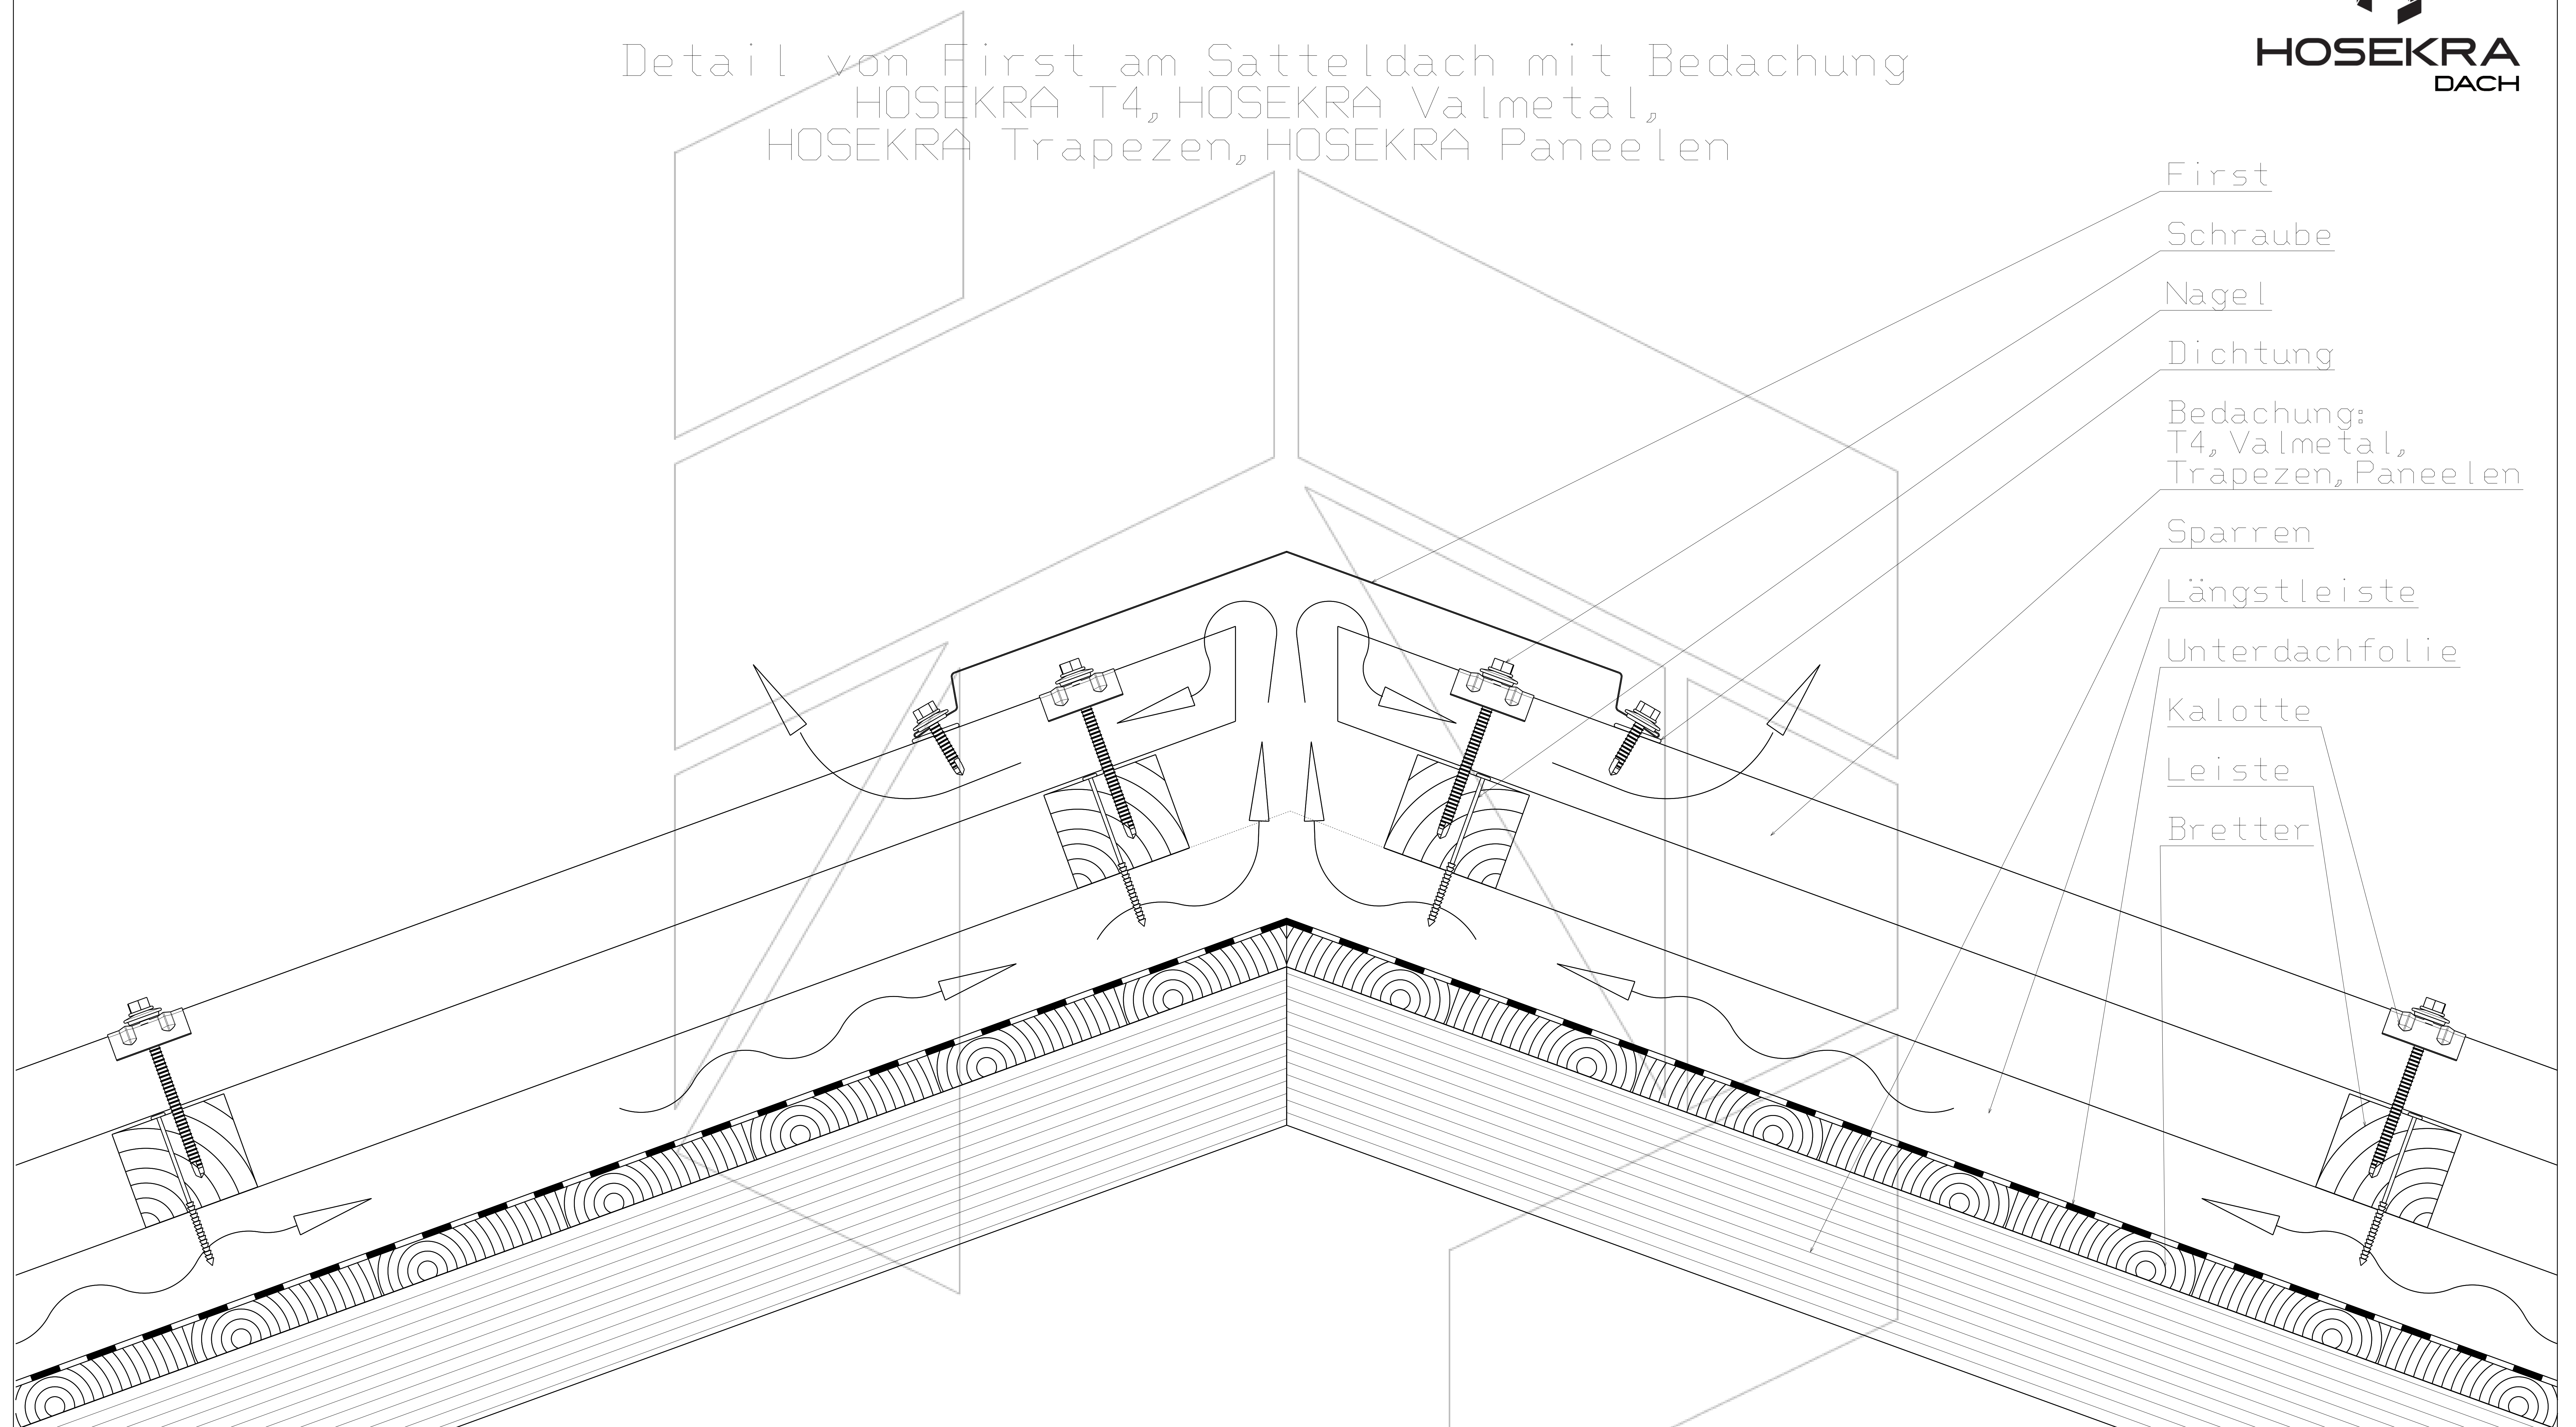

Detail von First am Satteldach mit Bedachung
HOSEKRA T4, HOSEKRA Valmetal,
HOSEKRA Trapezen, HOSEKRA Paneelen

- First
- Schraube
- Nagel
- Dichtung
- Bedachung:
T4, Valmetal,
Trapezen, Paneelen
- Sparren
- Längstleiste
- Unterdachfolie
- Kalotte
- Leiste
- Bretter

Luftlauf

Scale 5:24

Technische Zeichnung ist Eigentum des Herstellers HOSEKRA d.o.o. und ist nur für Informationszweck geeignet.