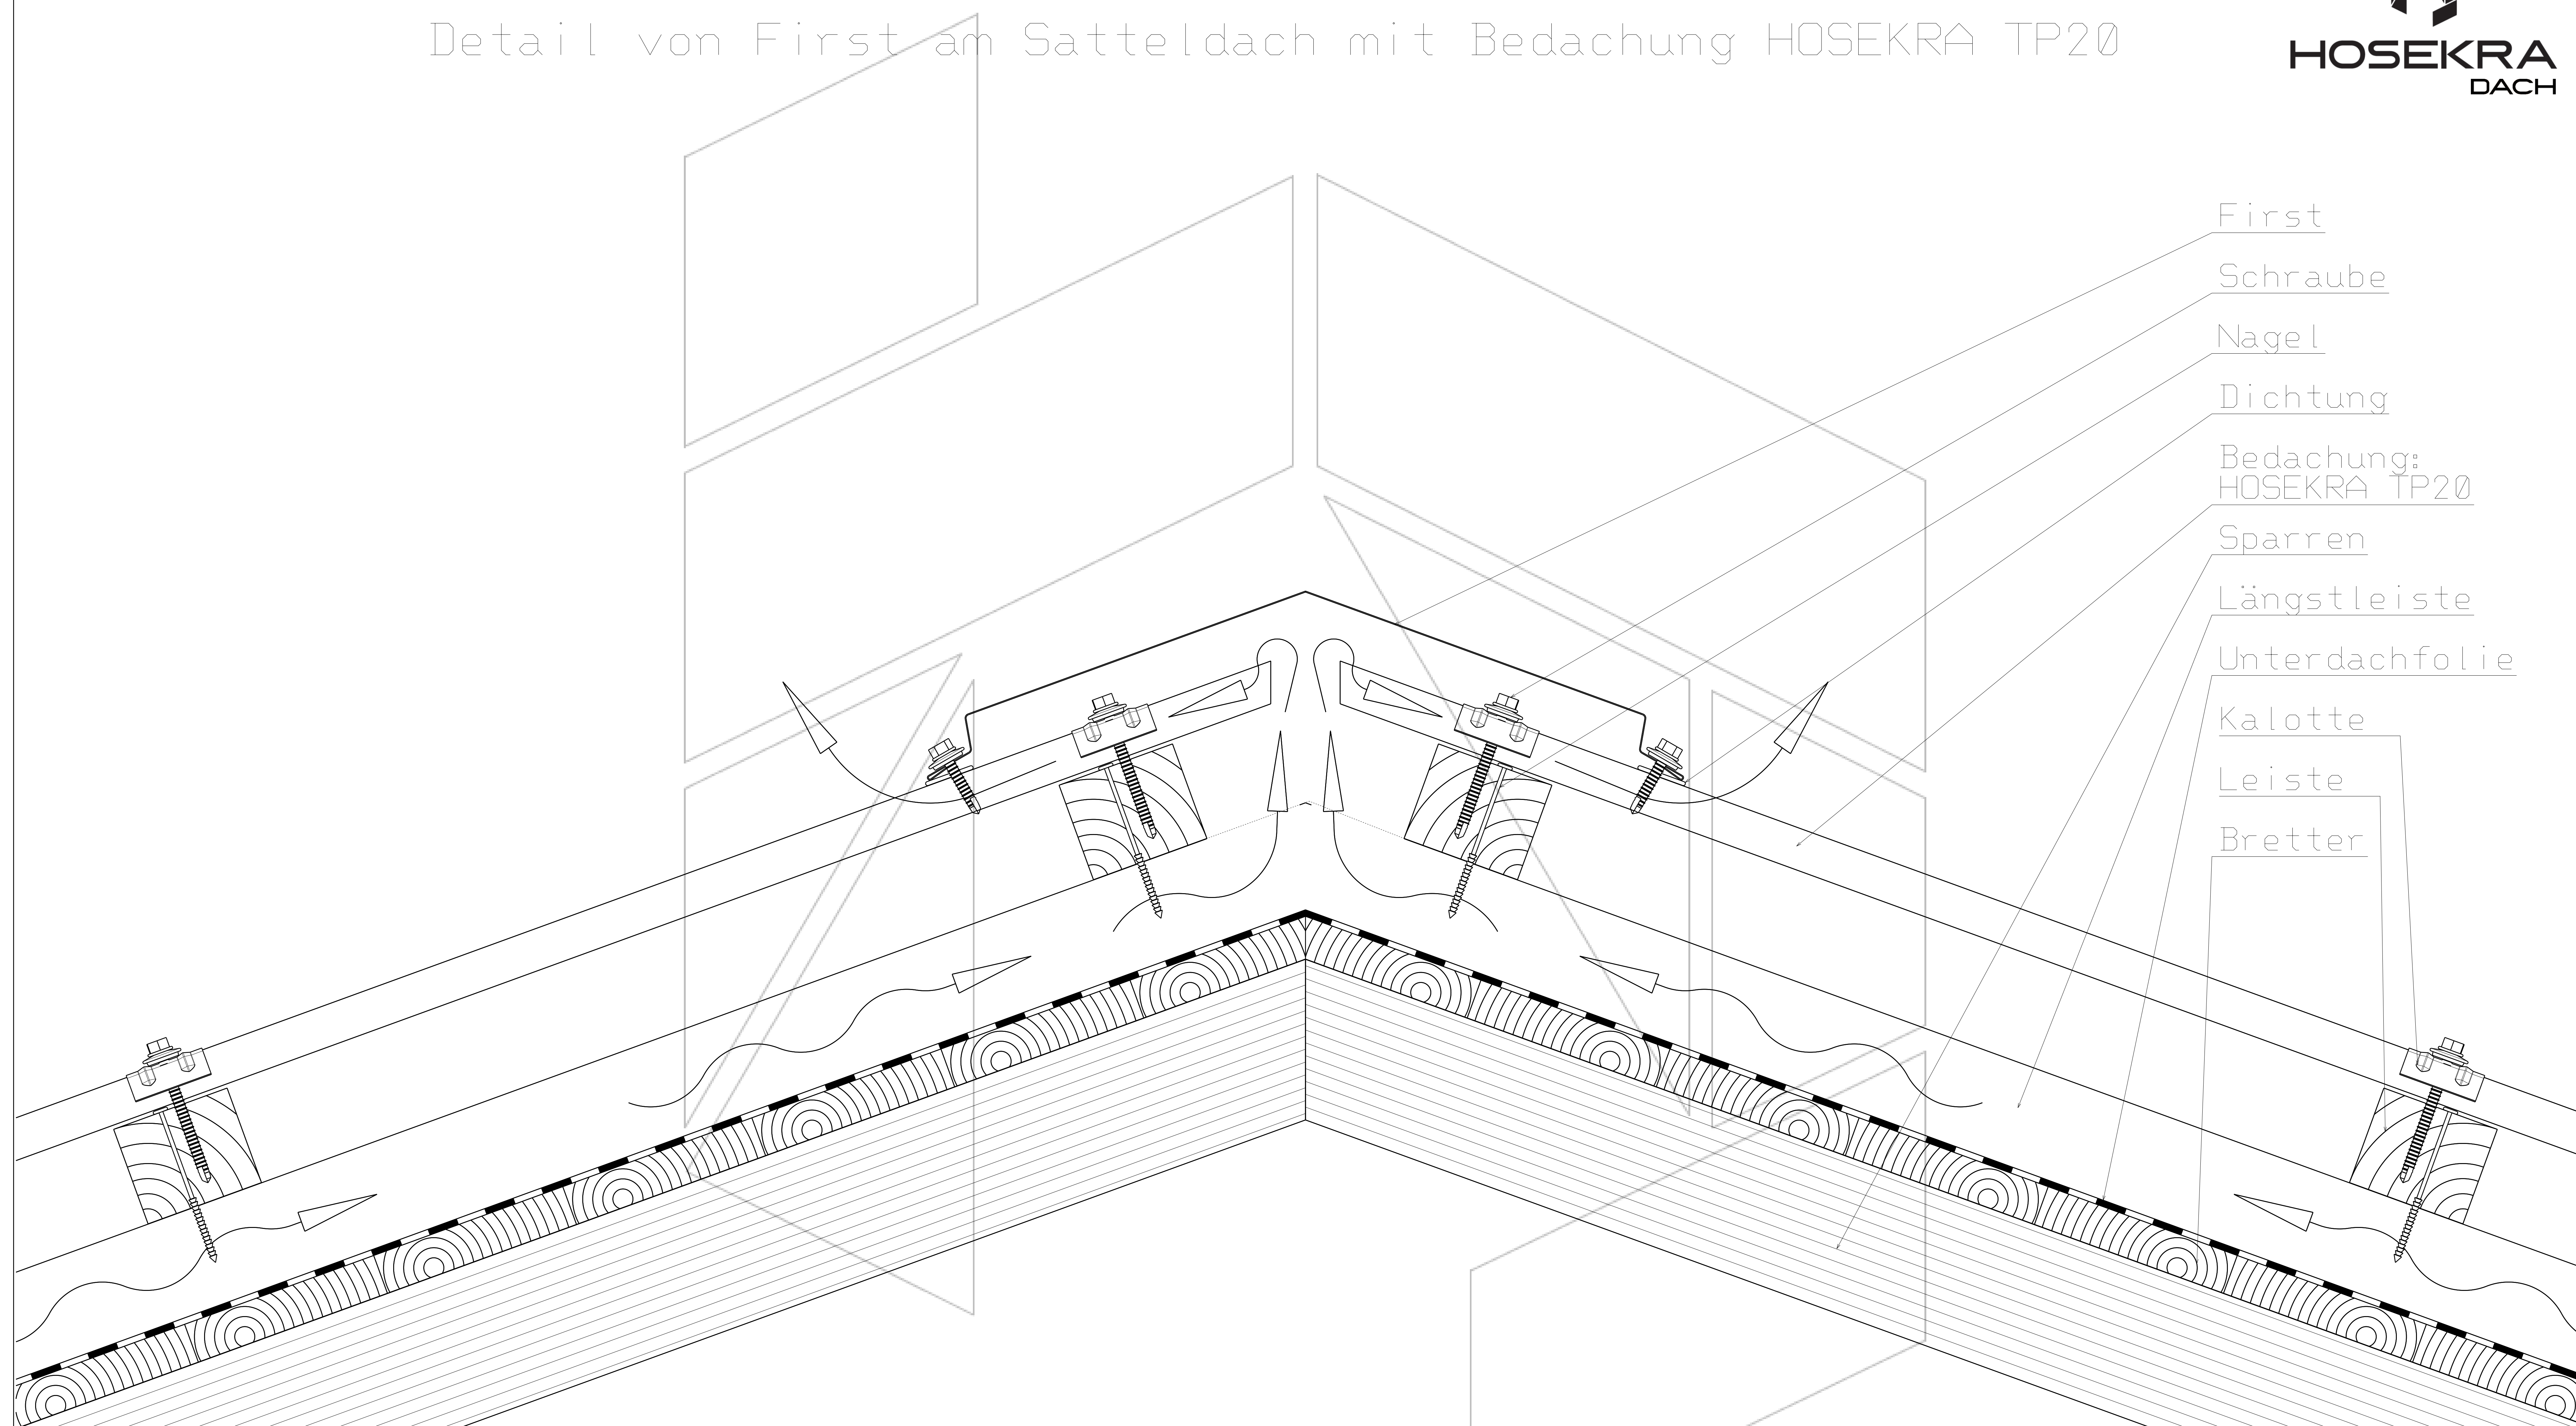

Detail von First am Satteldach mit Bedachung HOSEKRA TP20

- First
- Schraube
- Nagel
- Dichtung
- Bedachung: HOSEKRA TP20
- Sparren
- Längstleiste
- Unterdachfolie
- Kalotte
- Leiste
- Bretter

Luftlauf

Scale 5:24

Technische Zeichnung ist Eigentum des Herstellers HOSEKRA d.o.o. und ist nur für Informationszweck geeignet.