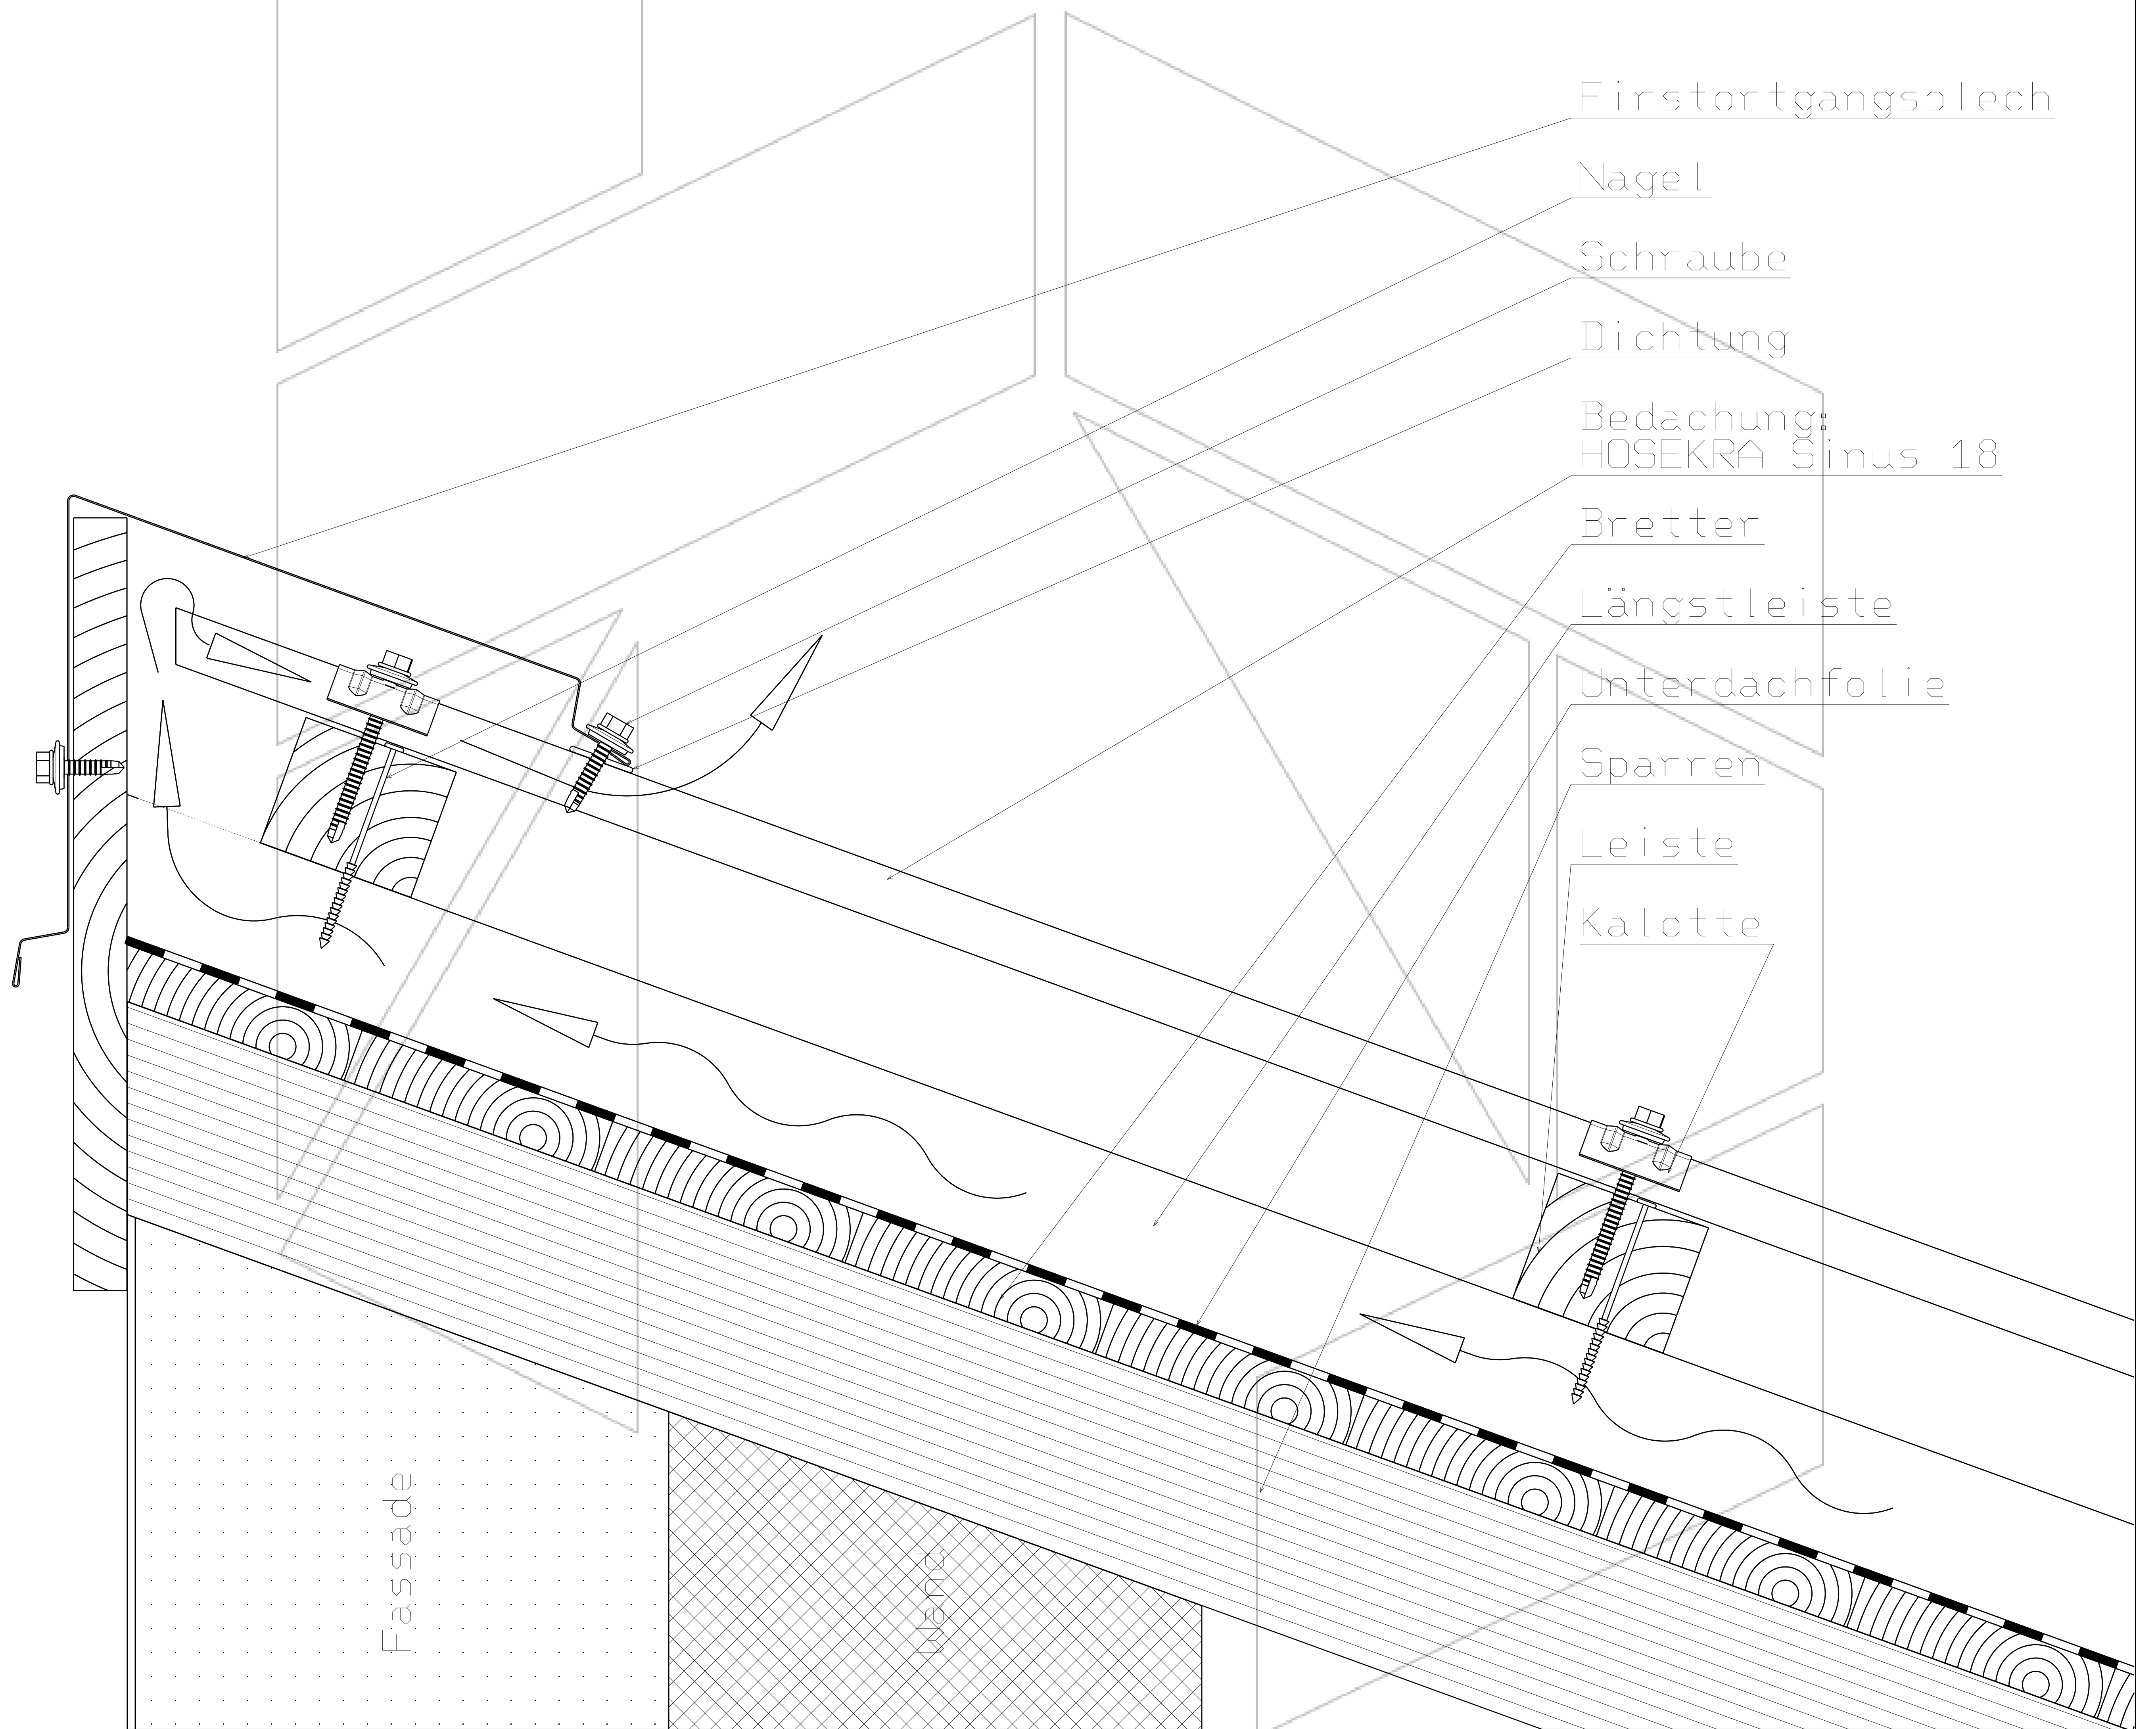

Detail von First des Pultdaches mit Bedachung
HOSEKRA Sinus 18

Scale 2:9

Technische Zeichnung ist Eigentum des Herstellers HOSEKRA d.o.o. und ist nur für Informationzweck geeignet.

 Luftlauf