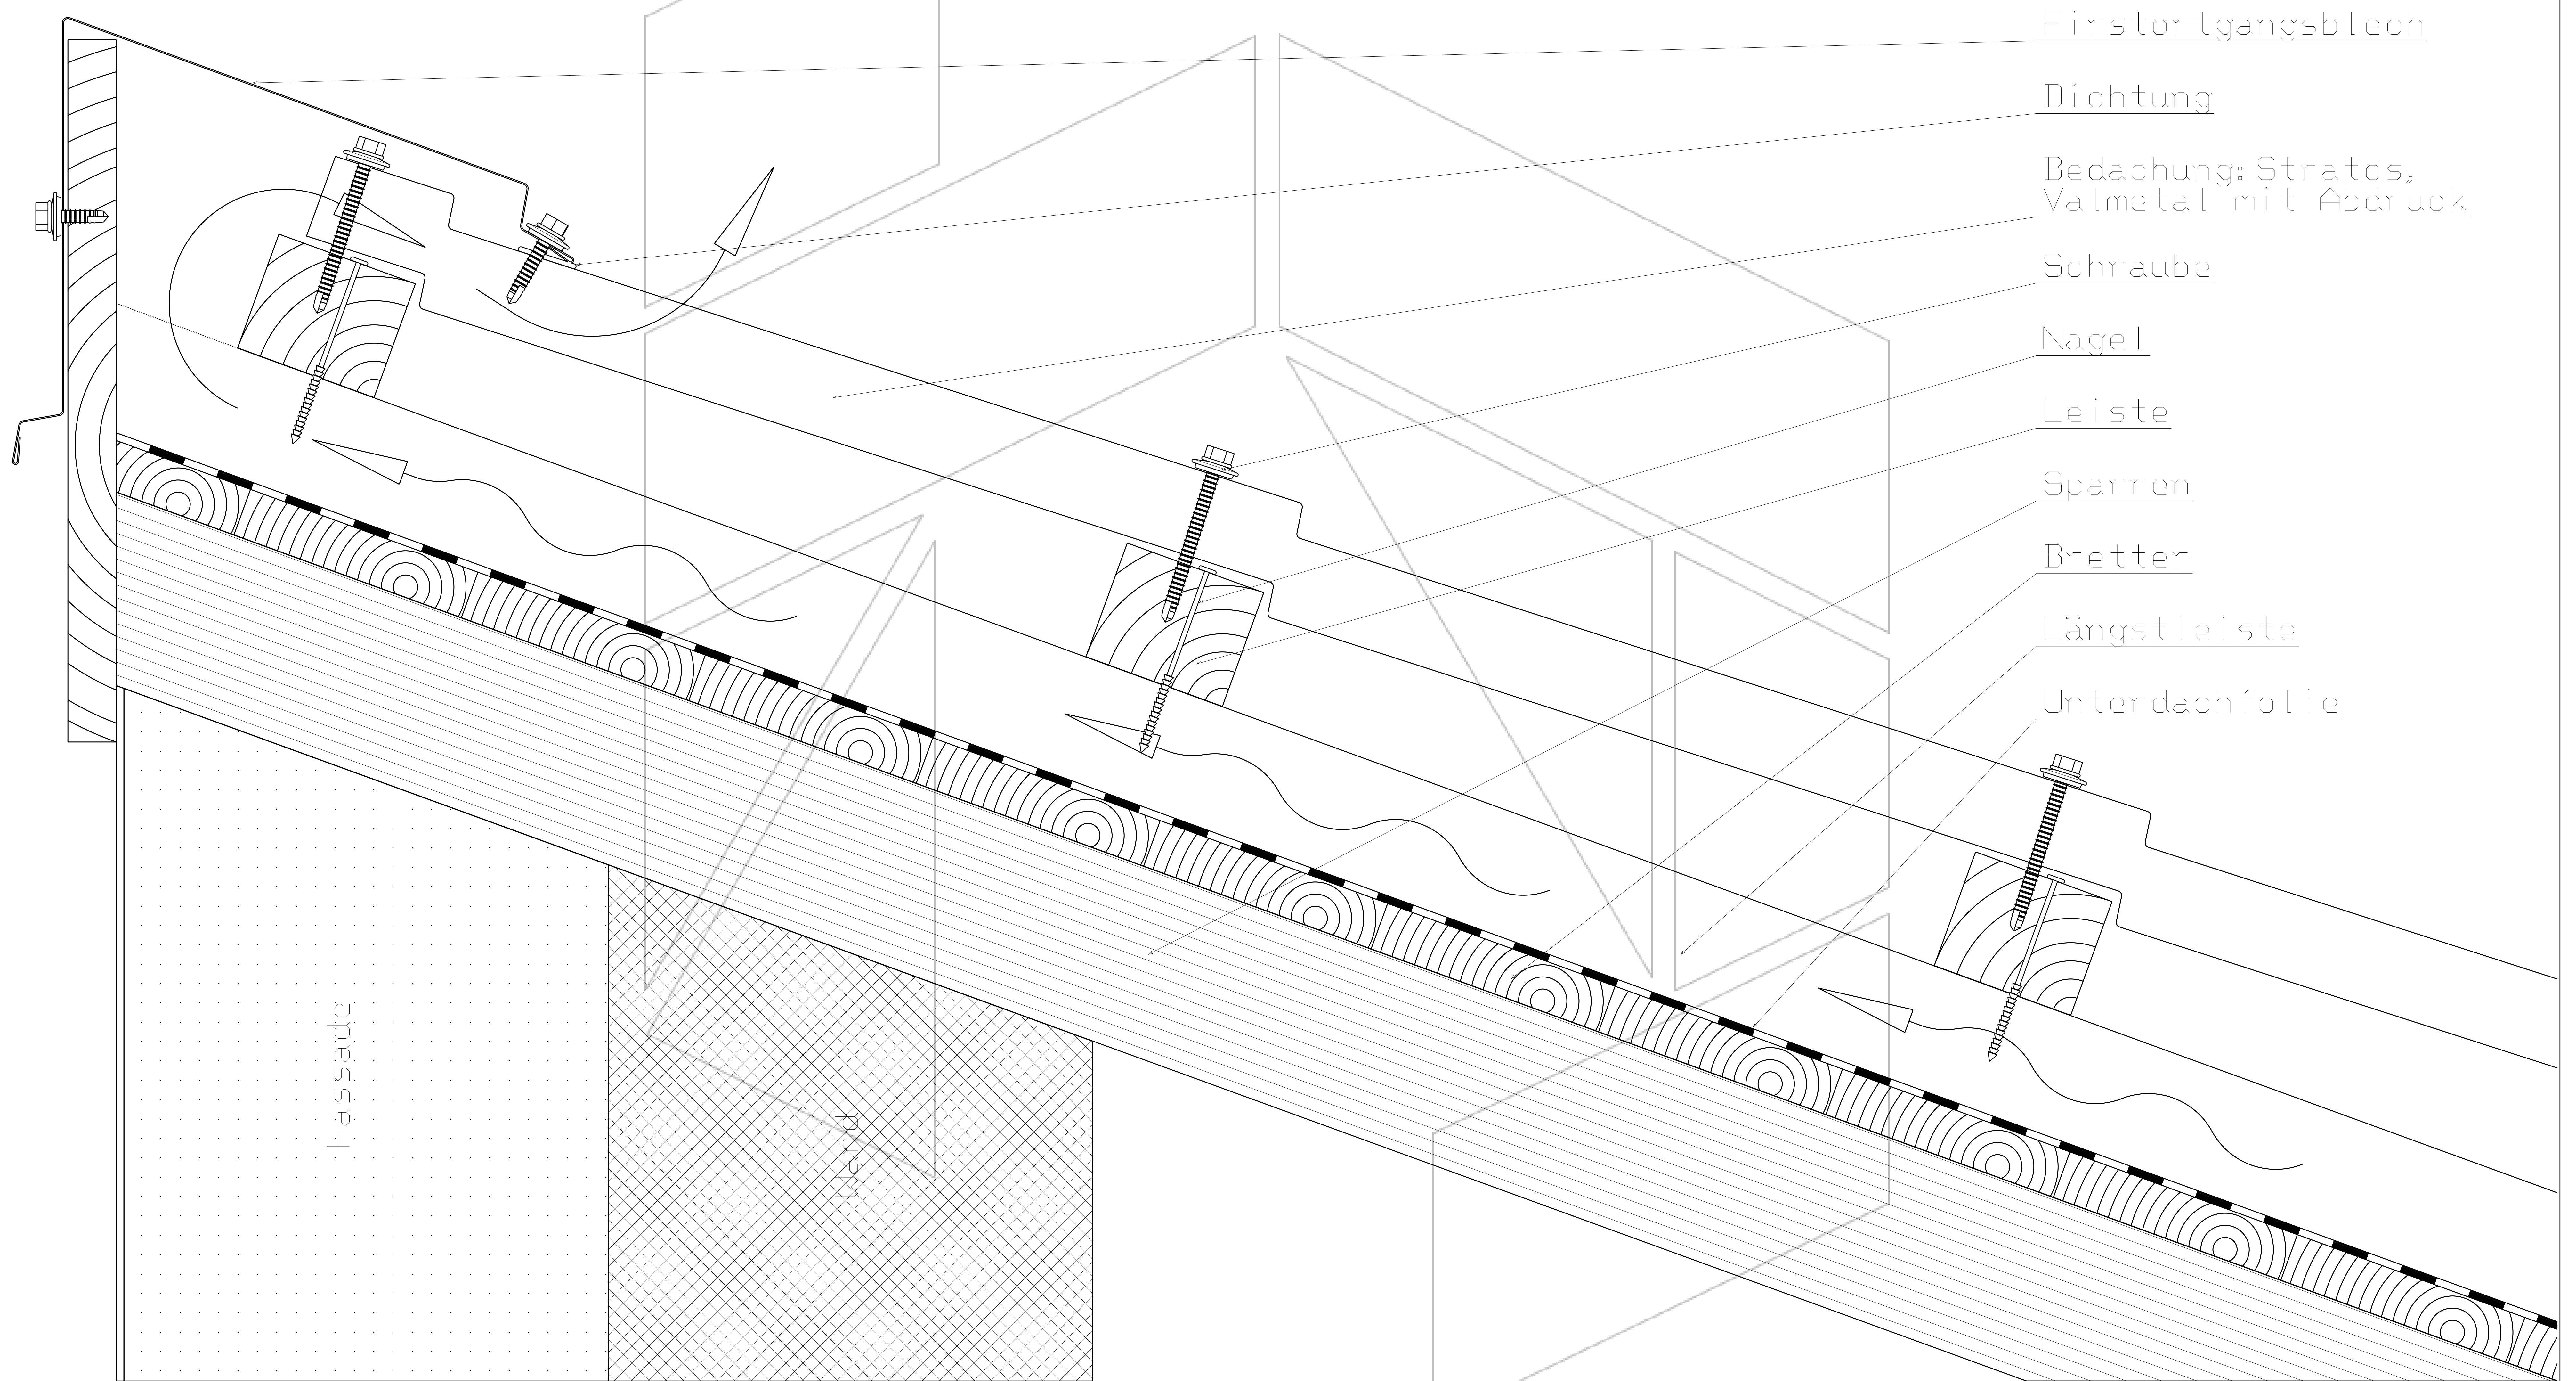

Detail von First des Pultdaches mit Bedachung
HOSEKRA Stratos, HOSEKRA Valmetal mit Abdruck

Firstortgangsblech

Dichtung

Bedachung: Stratos,
Valmetal mit Abdruck

Schraube

Nagel

Leiste

Sparren

Bretter

Längsleiste

Unterdachfolie

Fassade

Wand

Luftlauf

Scale 1:4

Technische Zeichnung ist Eigentum des Herstellers HOSEKRA d.o.o. und ist nur für Informationszweck geeignet.