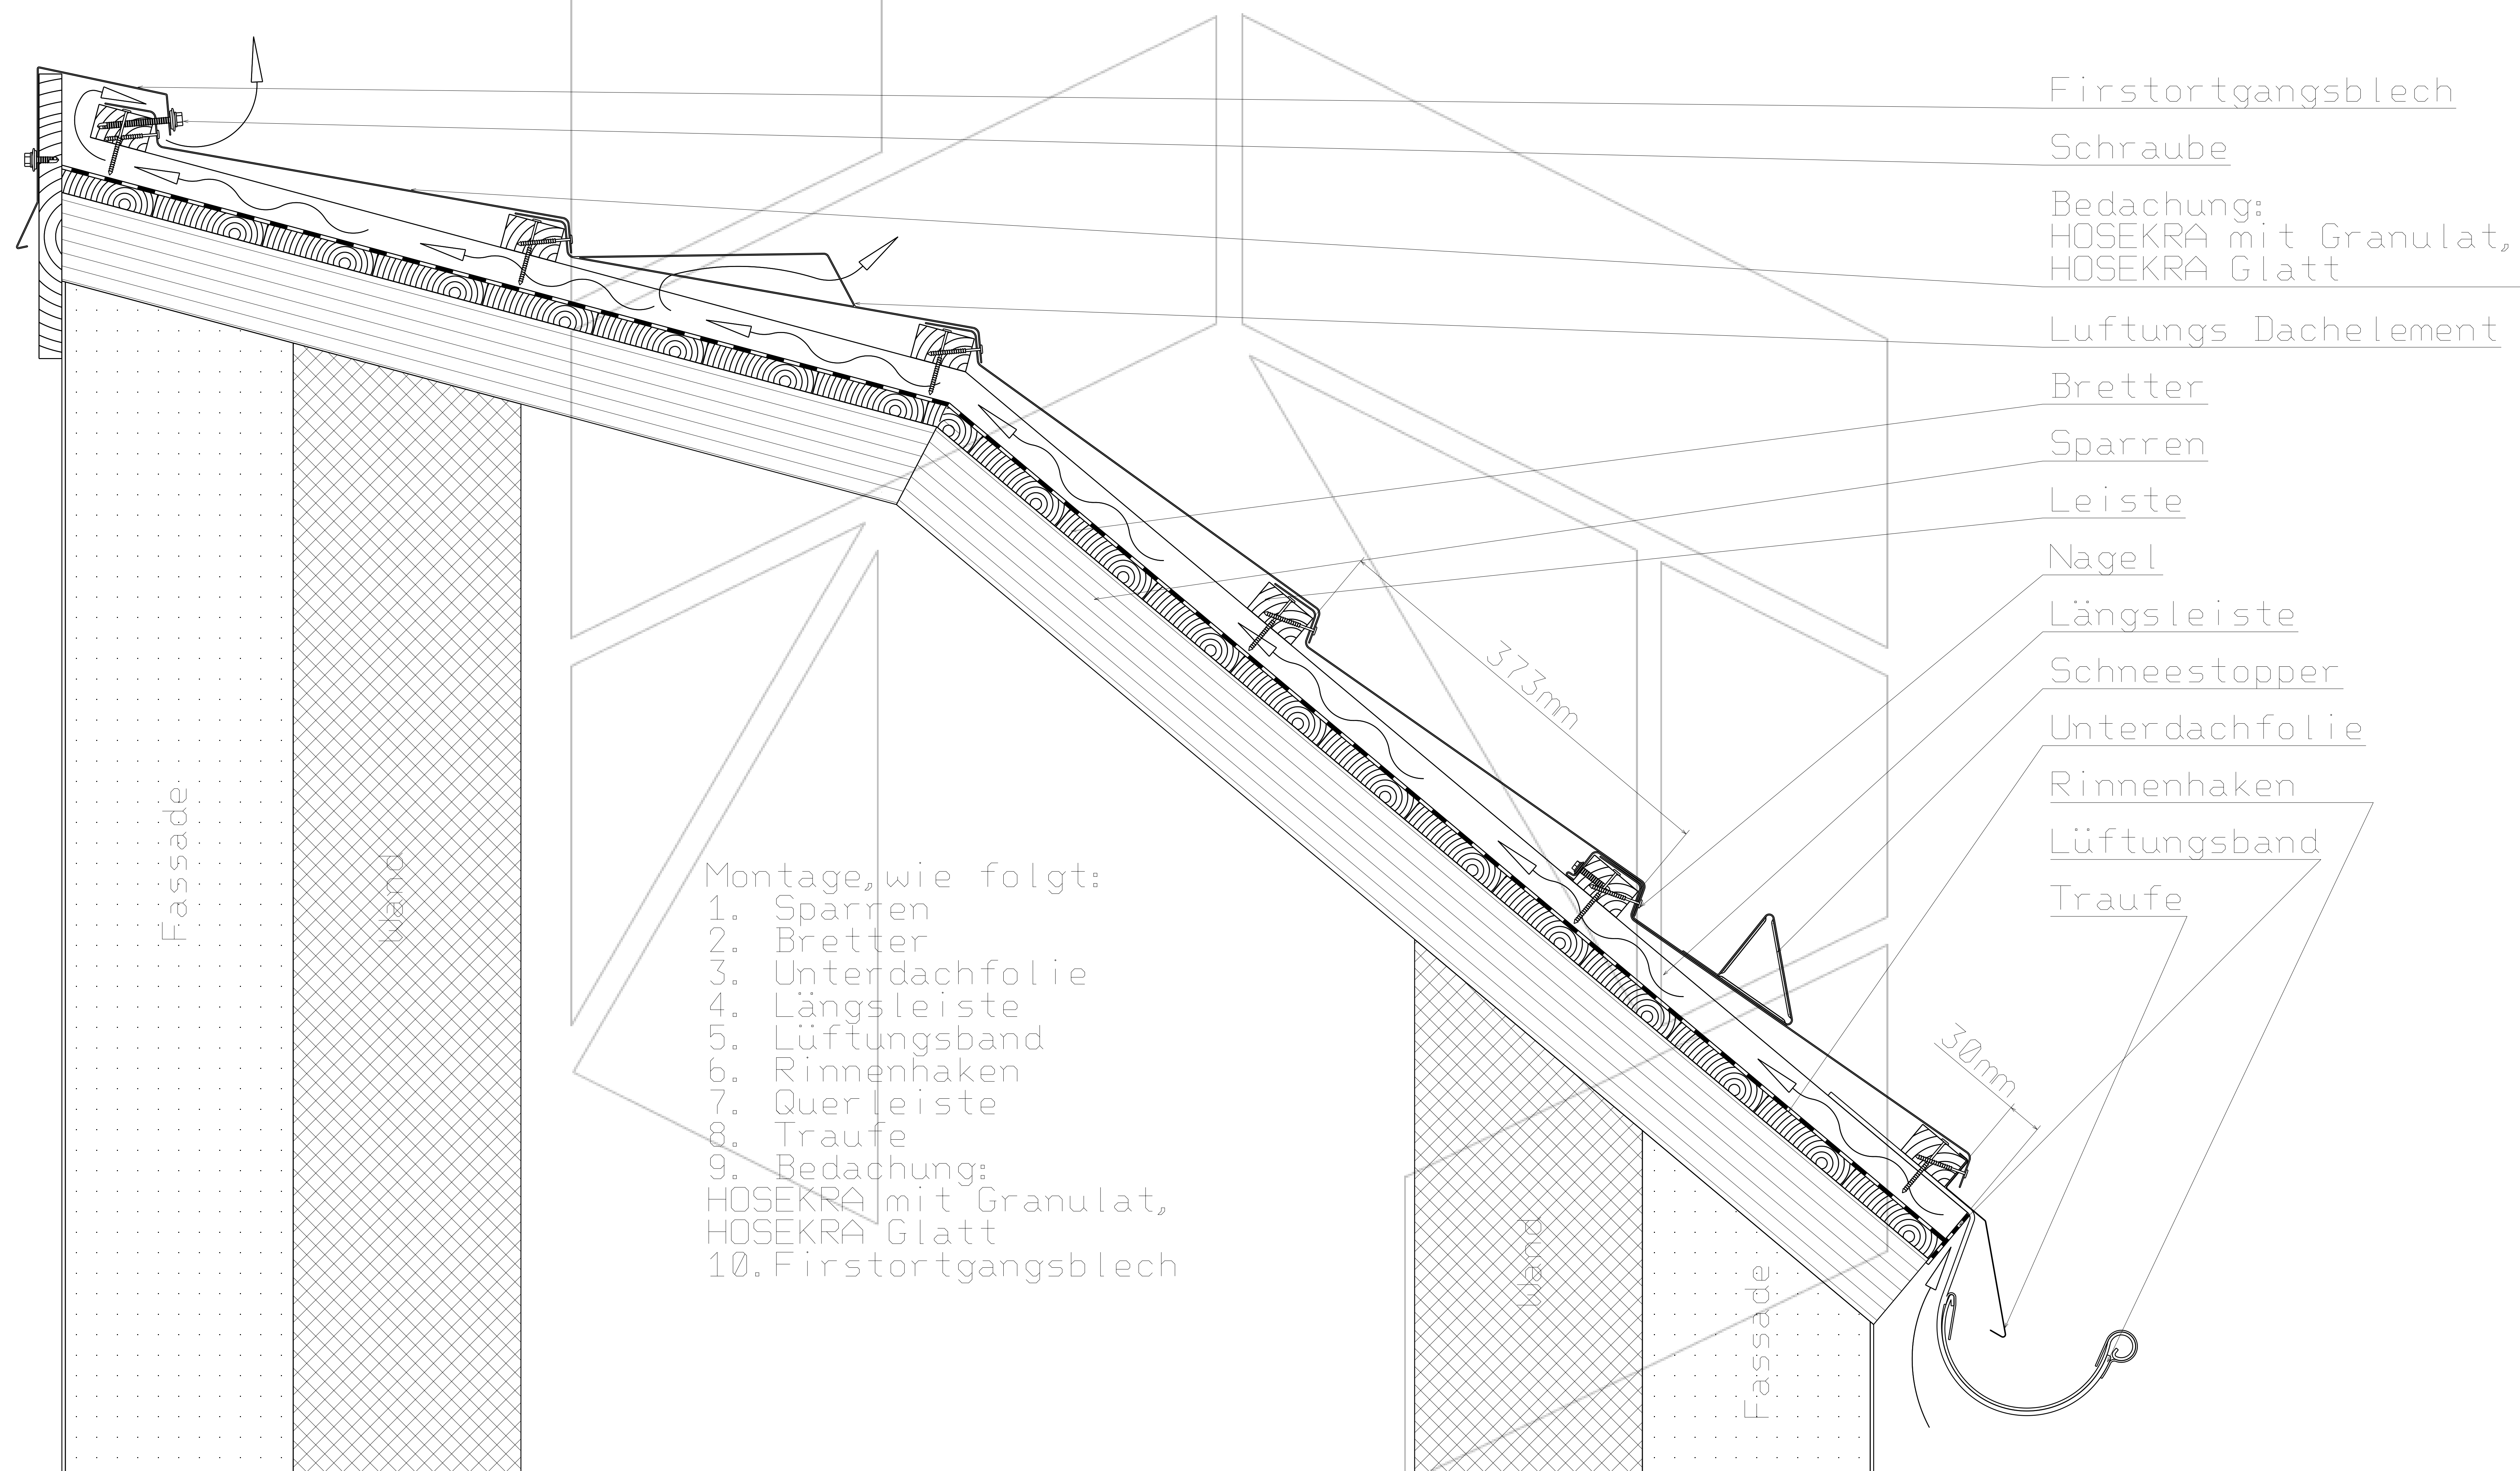

Schnitt des Daches an der Bruch der Dachfläche
mit Bedachung HOSEKRA mit Granulat, HOSEKRA Glatt

- Firstortgangsblech
- Schraube
- Bedachung:
HOSEKRA mit Granulat,
HOSEKRA Glatt
- Luftungs Dachelement
- Bretter
- Sparren
- Leiste
- Nagel
- Längsleiste
- Schneestopper
- Unterdachfolie
- Rinnenhaken
- Lüftungsband
- Traufe

- Montage, wie folgt:
1. Sparren
 2. Bretter
 3. Unterdachfolie
 4. Längsleiste
 5. Lüftungsband
 6. Rinnenhaken
 7. Querleiste
 8. Traufe
 9. Bedachung:
HOSEKRA mit Granulat,
HOSEKRA Glatt
 10. Firstortgangsblech