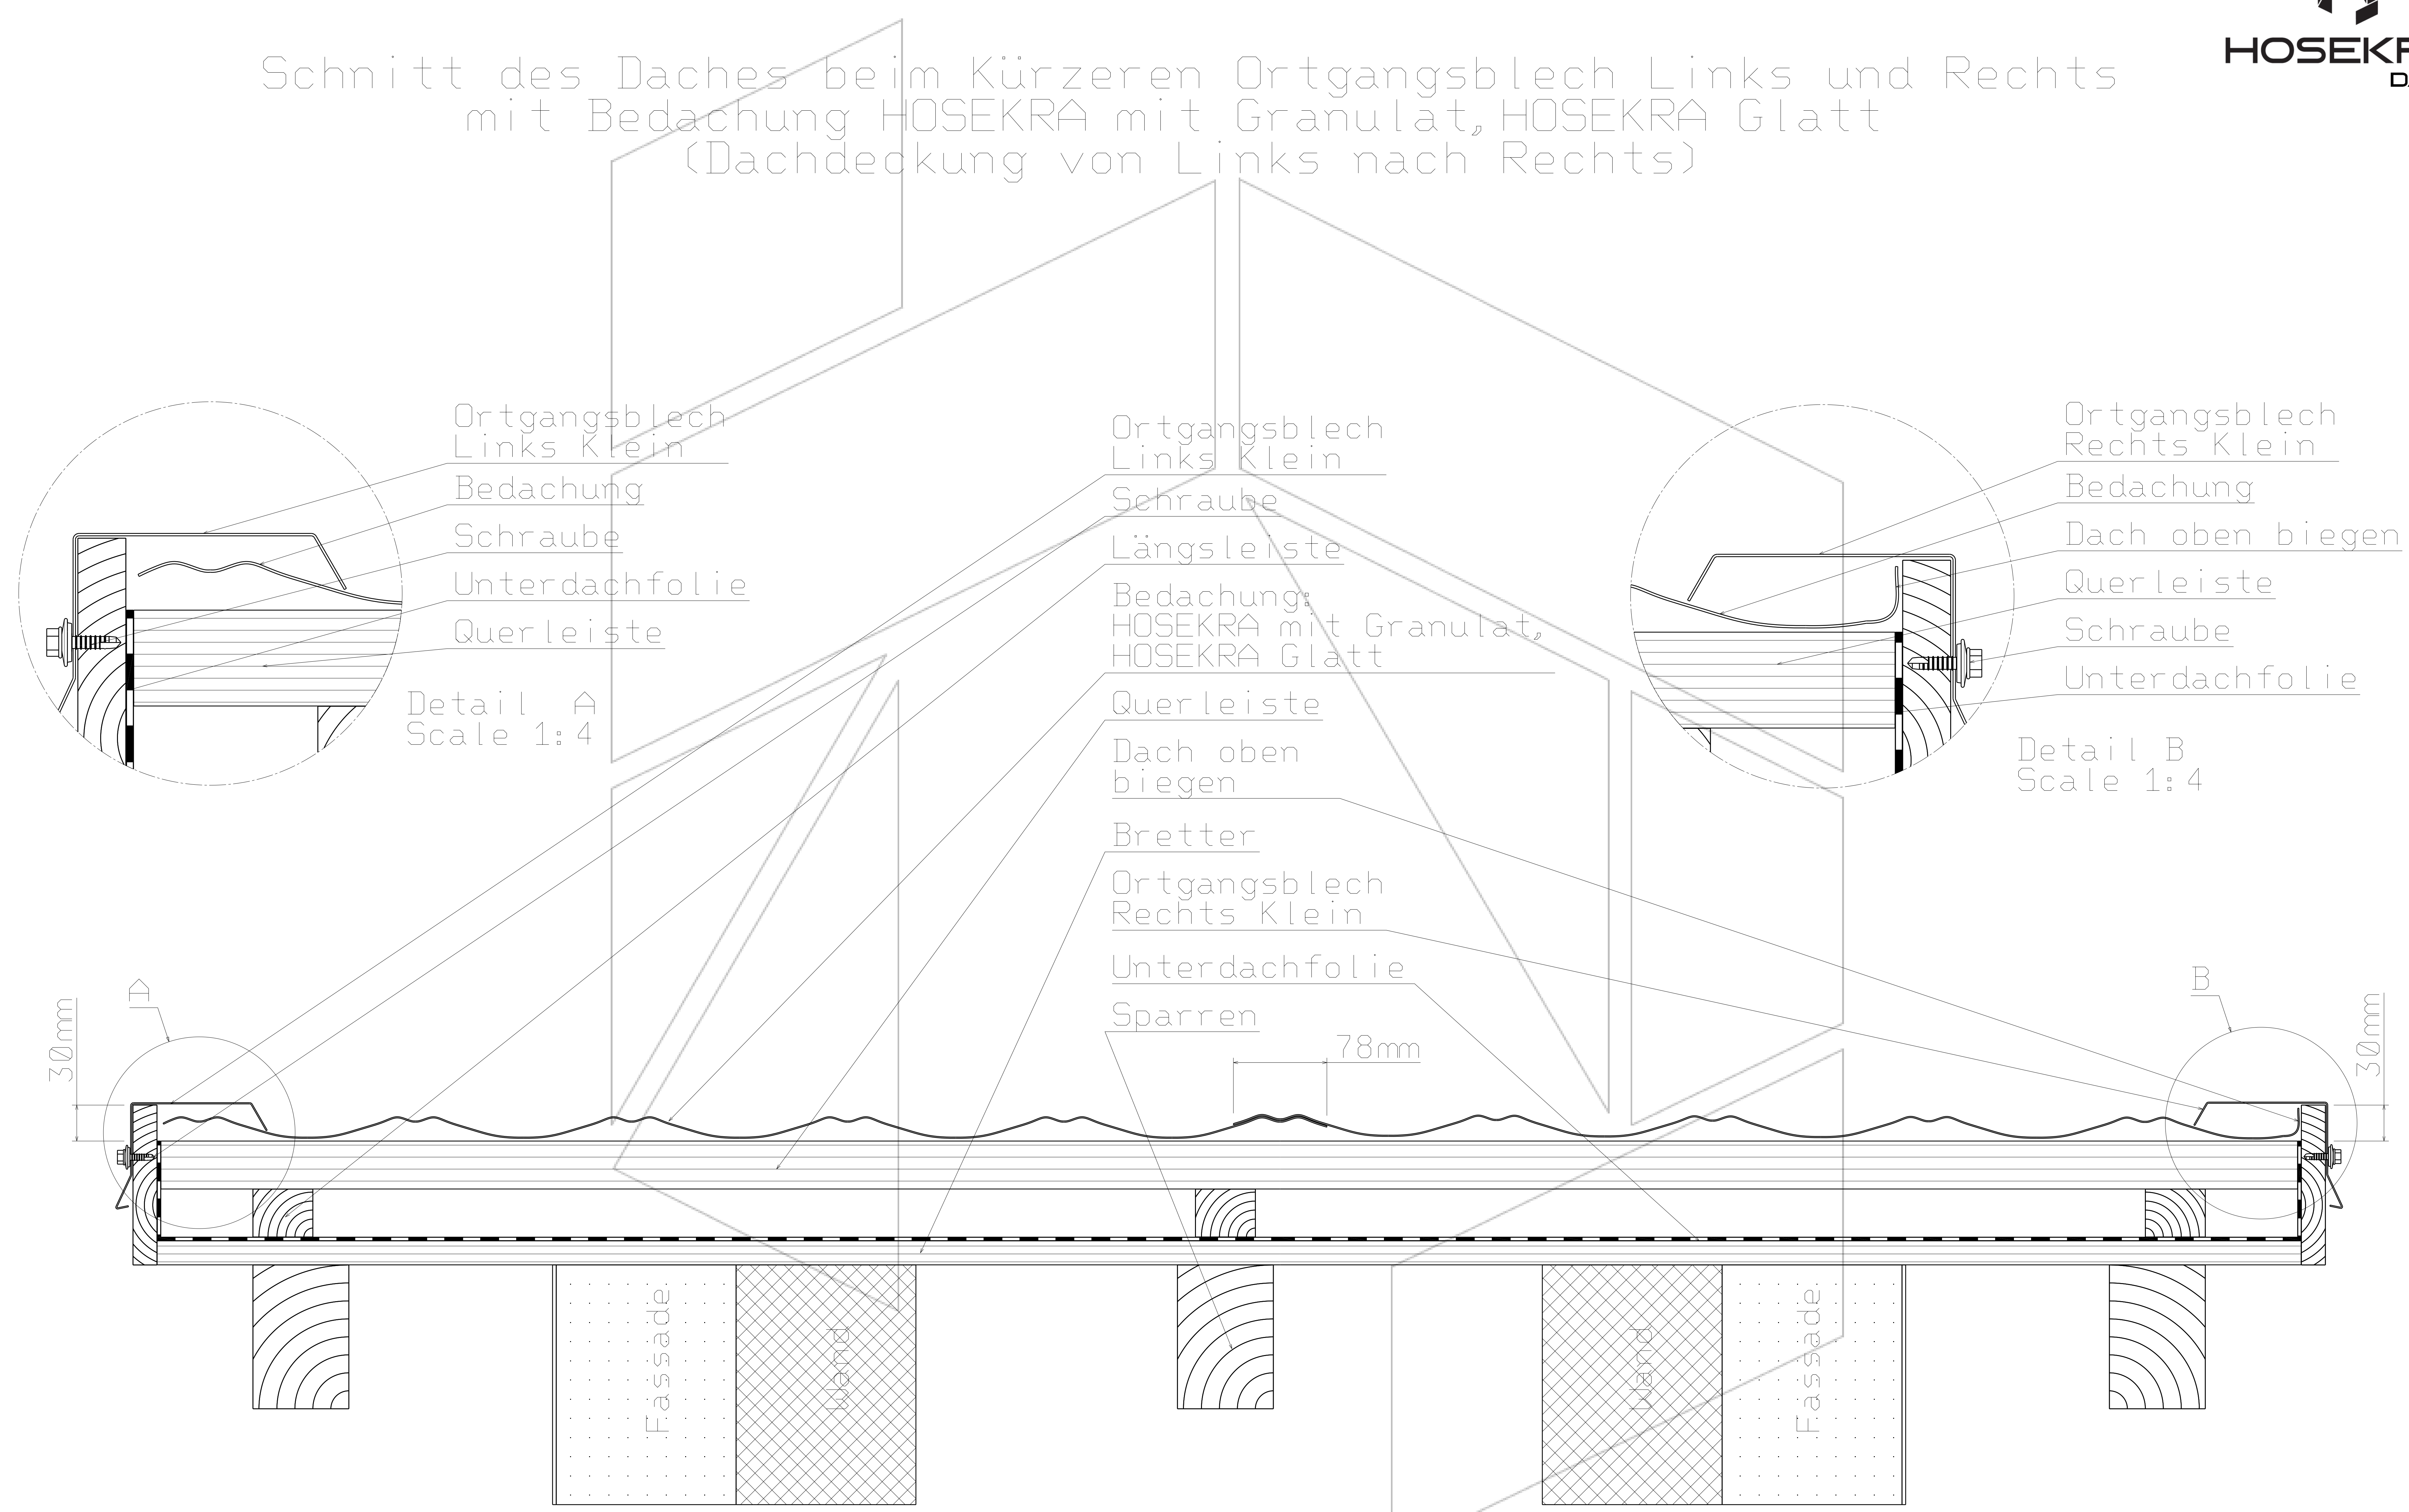

Schnitt des Daches beim Kürzeren Ortgangsblech Links und Rechts
 mit Bedachung HOSEKRA mit Granulat, HOSEKRA Glatt
 (Dachdeckung von Links nach Rechts)

Scale 1:8