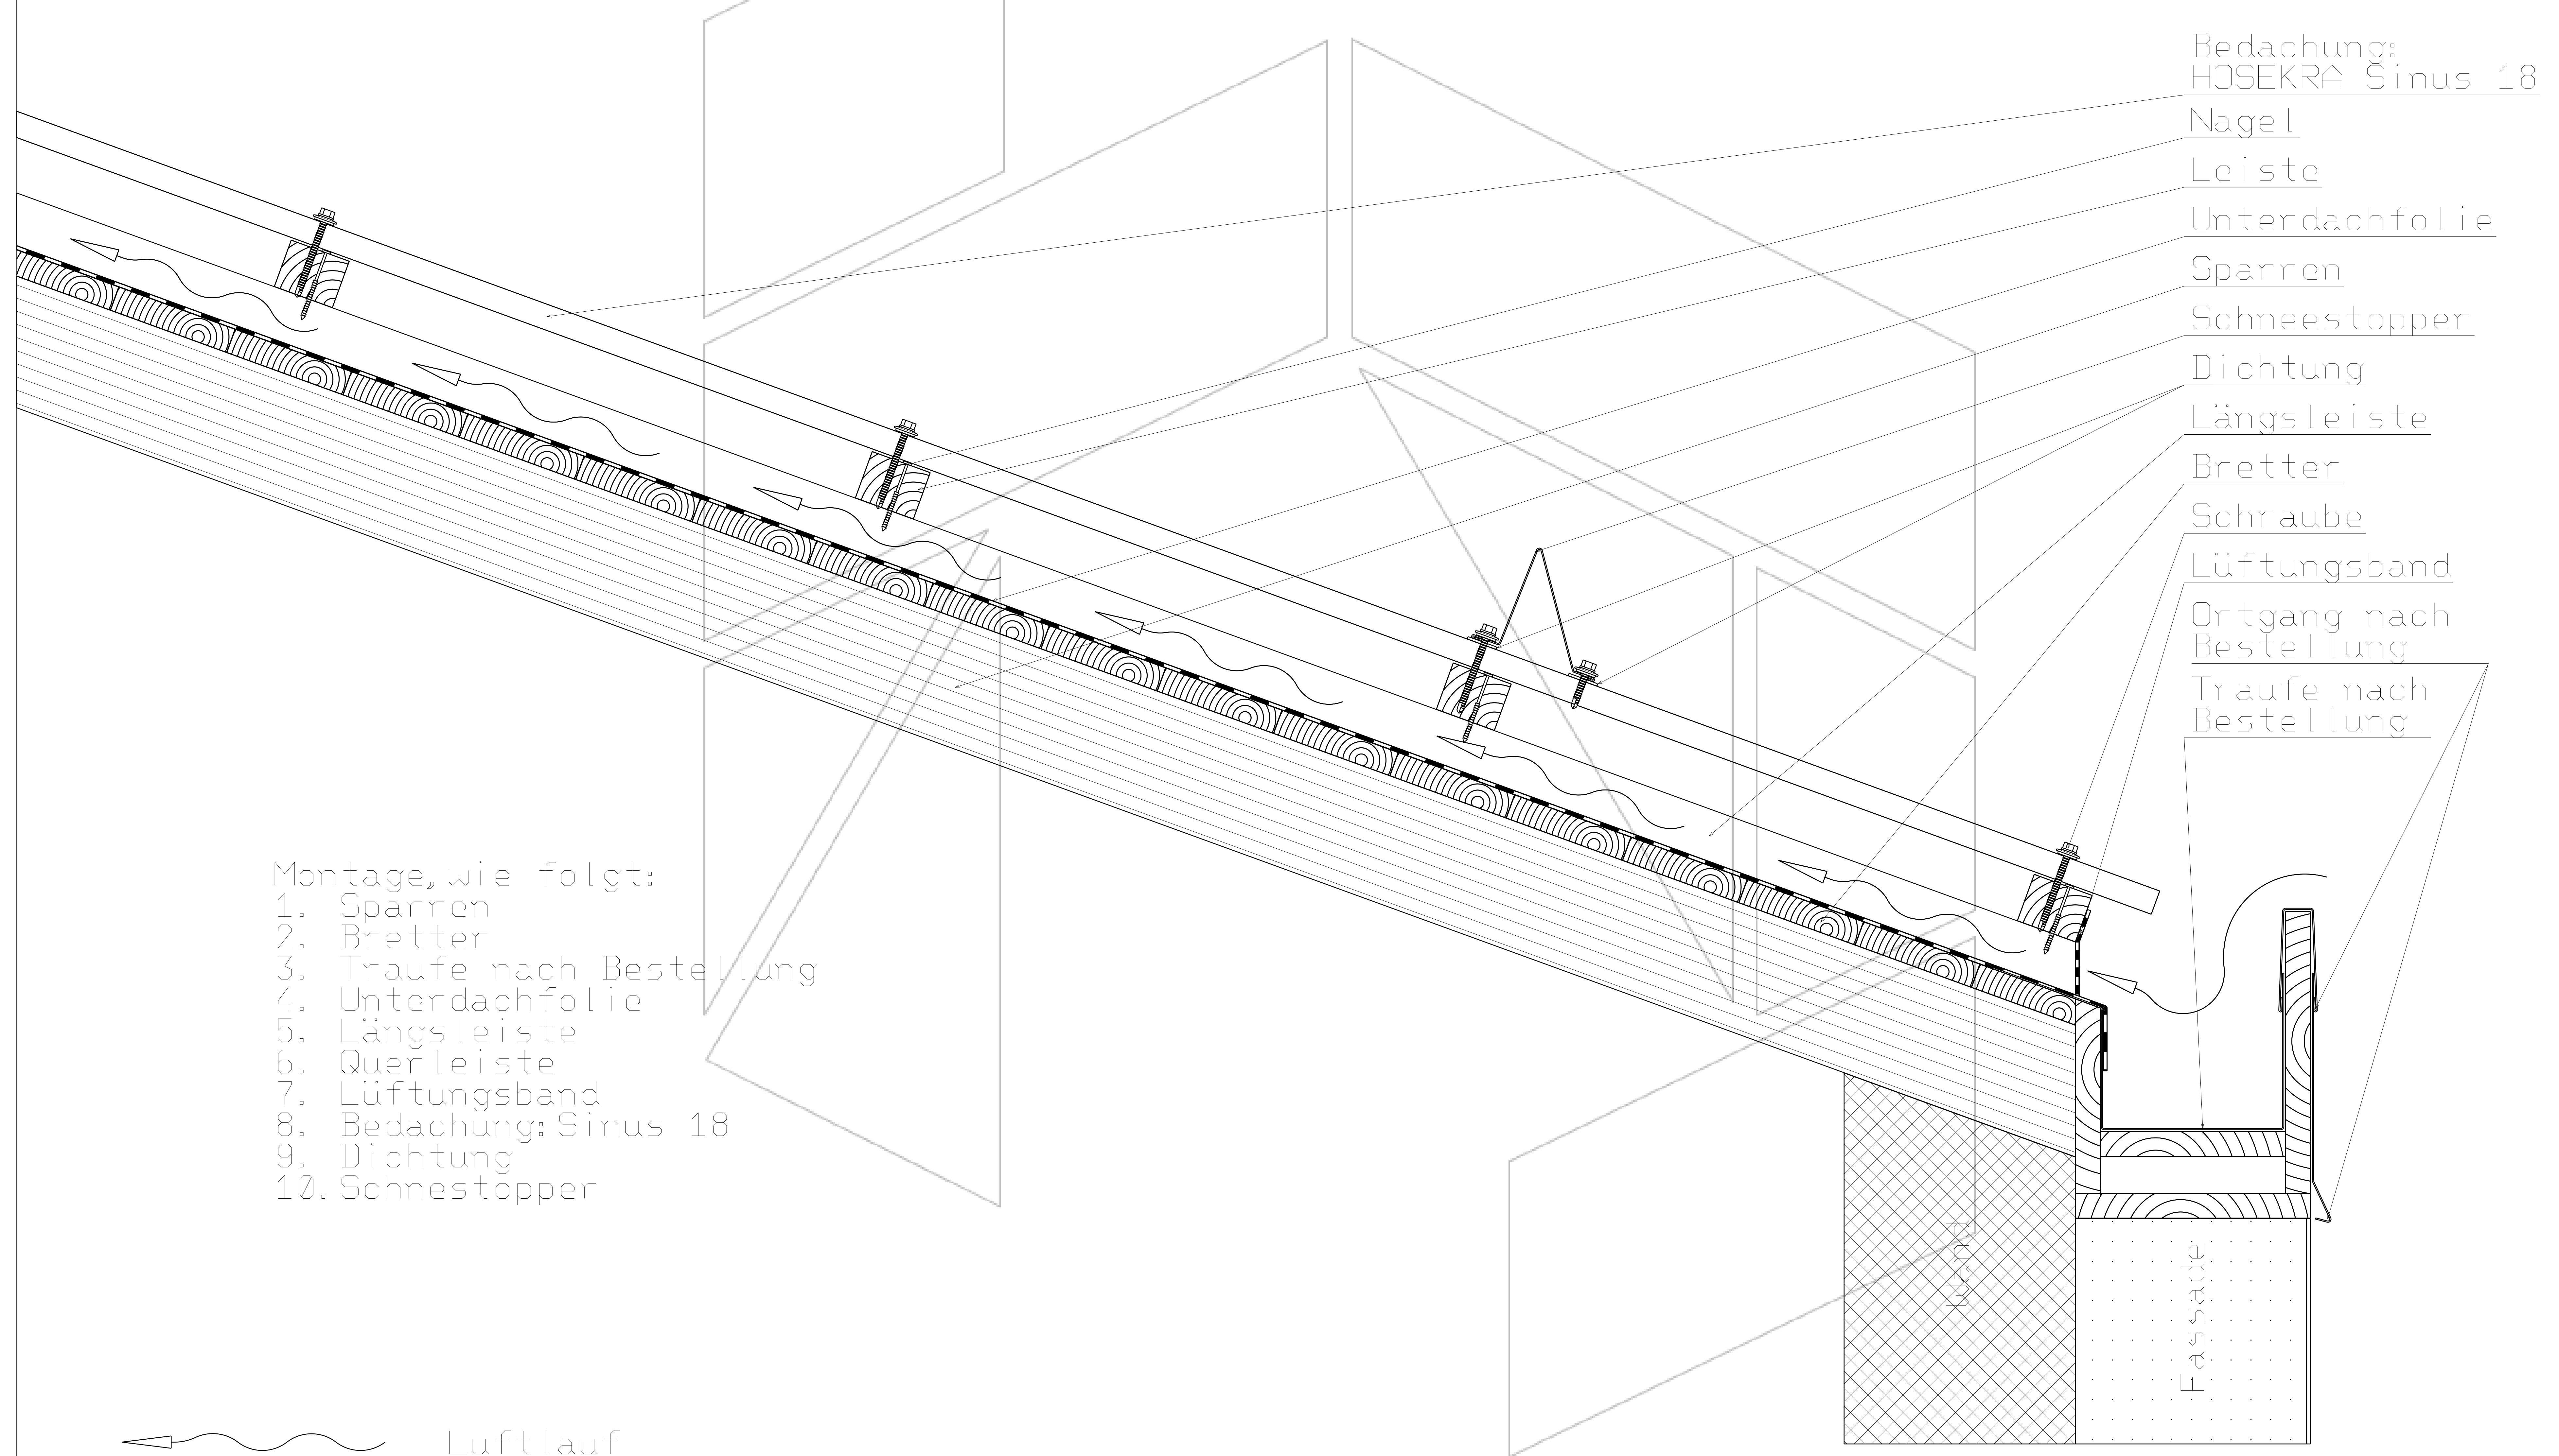

Schnitt des Daches beim Verborgenen Rinne
mit Bedachung HOSEKRA Sinus 18

- Bedachung: HOSEKRA Sinus 18
- Nagel
- Leiste
- Unterdachfolie
- Sparren
- Schneestopper
- Dichtung
- Längsleiste
- Bretter
- Schraube
- Lüftungsband
- Ortgang nach Bestellung
- Traufe nach Bestellung

- Montage, wie folgt:
1. Sparren
 2. Bretter
 3. Traufe nach Bestellung
 4. Unterdachfolie
 5. Längsleiste
 6. Querleiste
 7. Lüftungsband
 8. Bedachung: Sinus 18
 9. Dichtung
 10. Schneestopper

 Luftlauf

Scale 1:8

Technische Zeichnung ist Eigentum des Herstellers HOSEKRA d.o.o. und ist nur für Informationszweck geeignet.