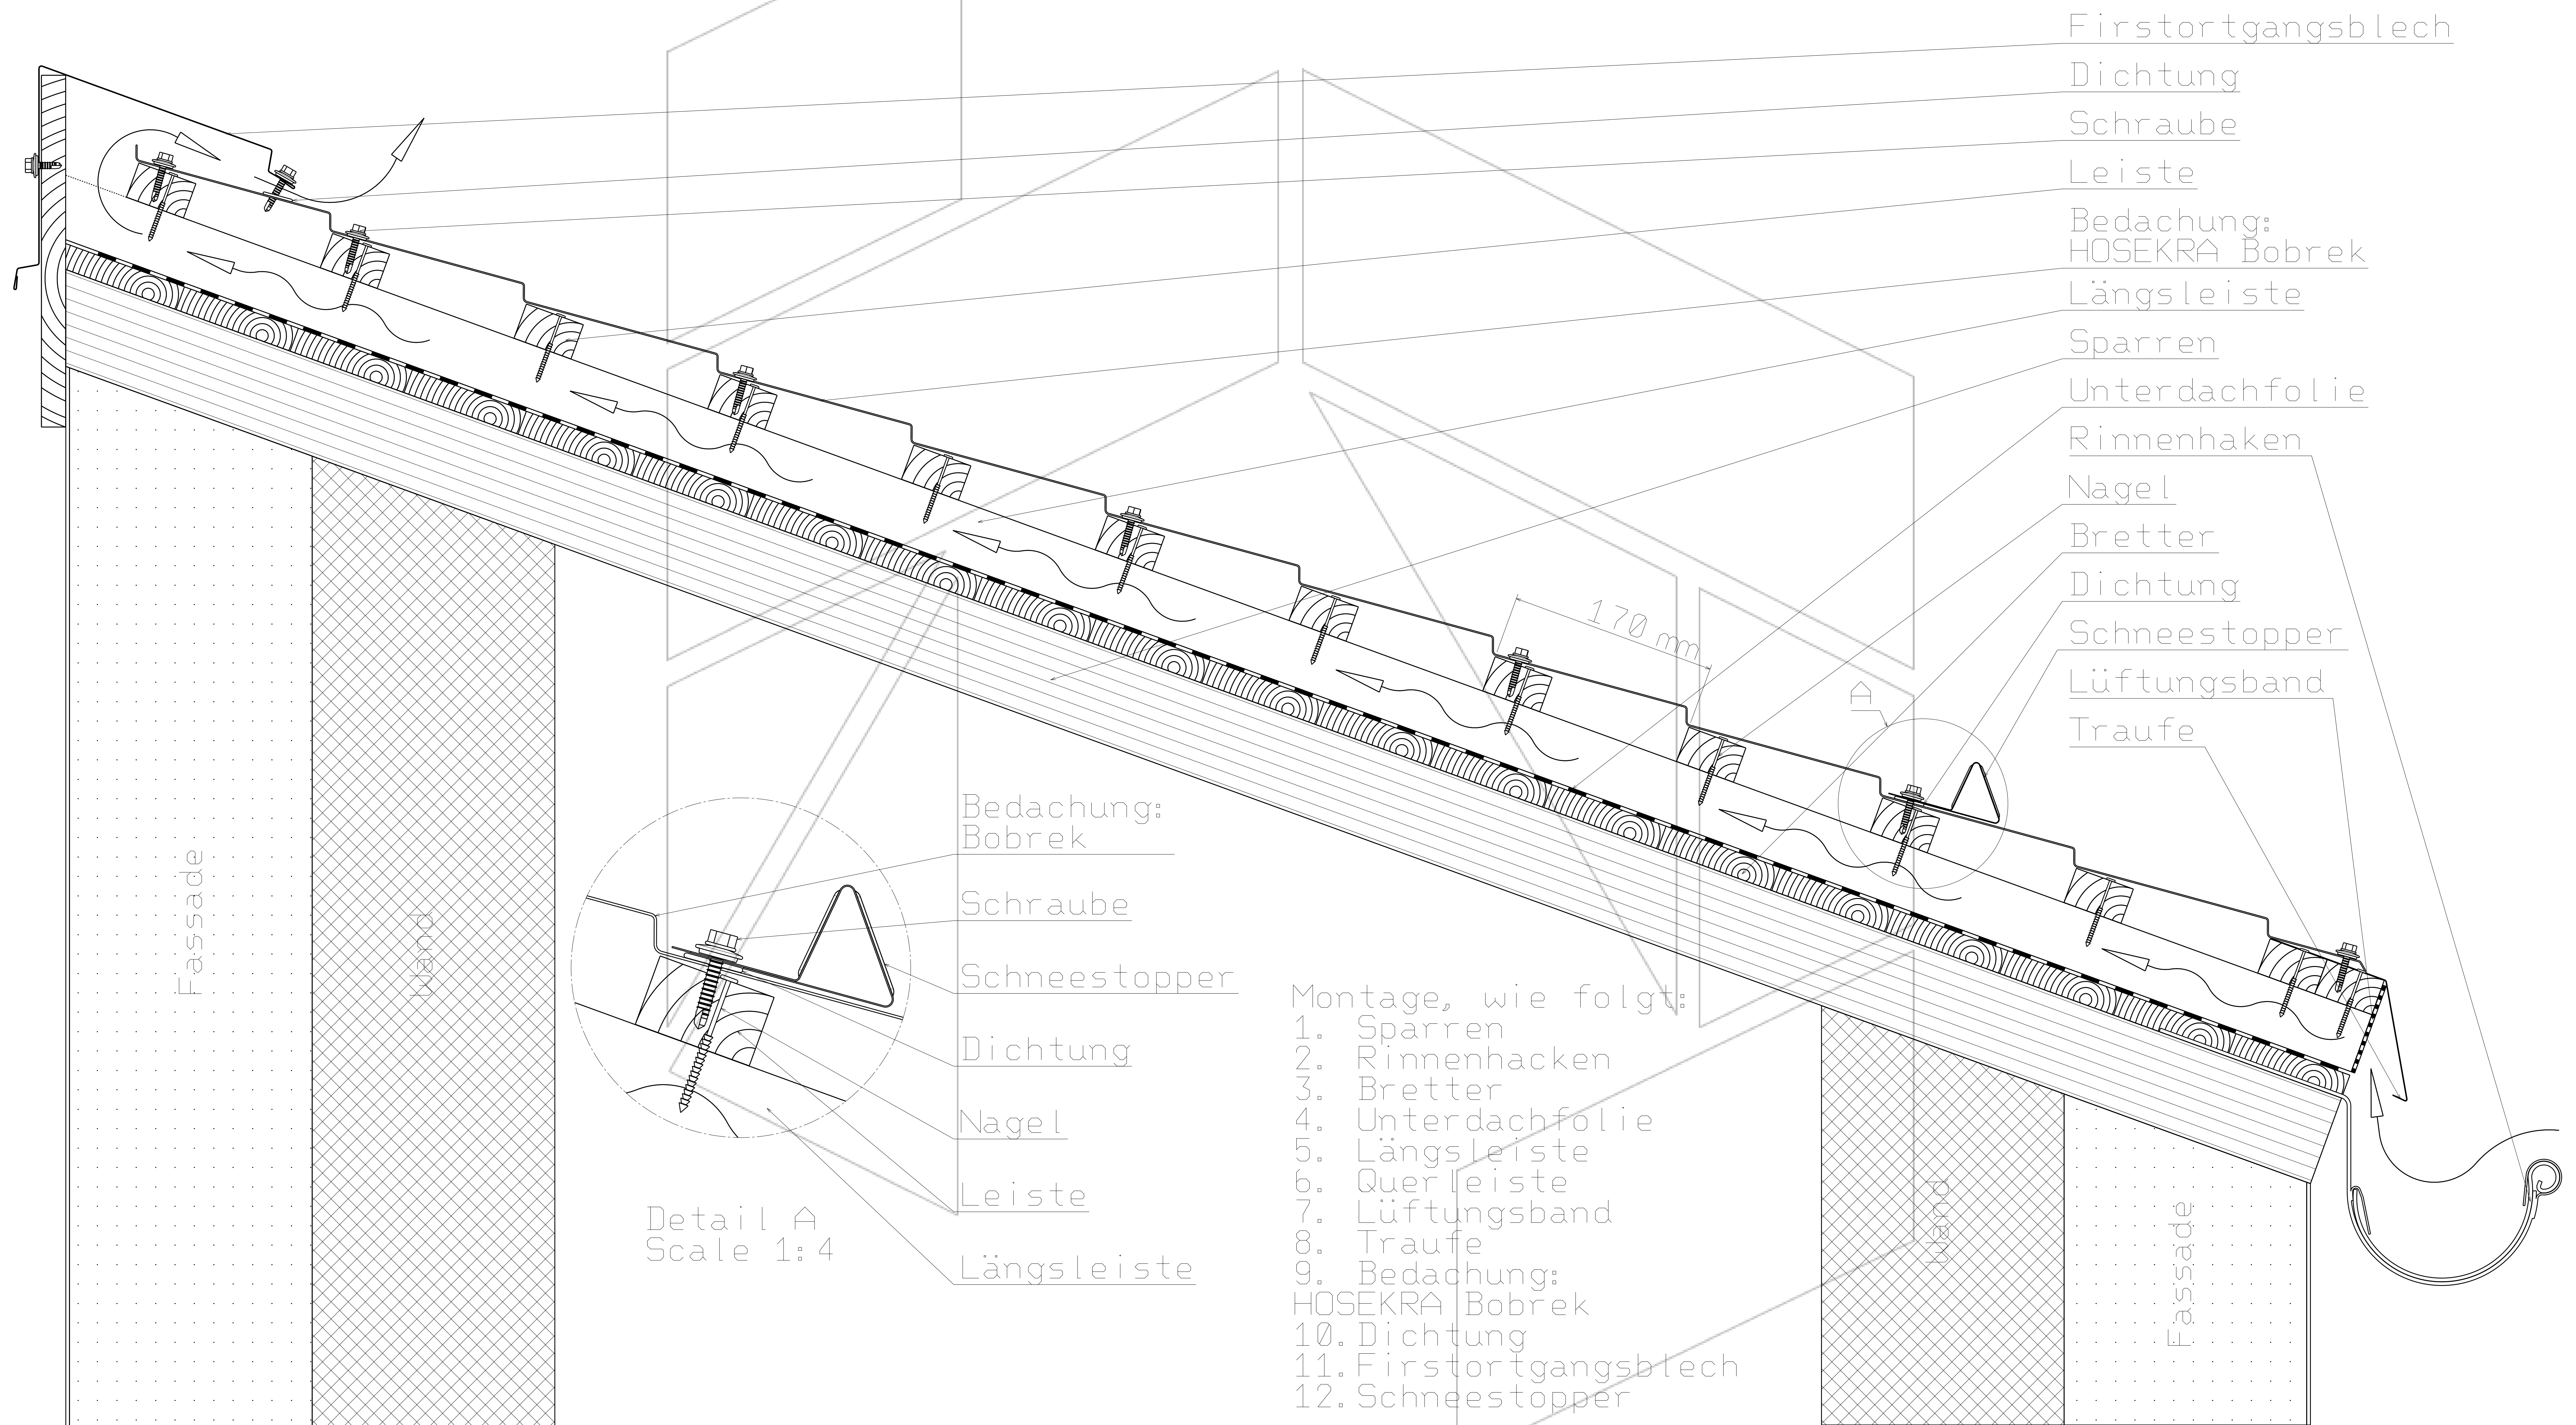

Schnitt des Daches mit Bedachung HOSEKRA Bobrek

Scale 1:8

Technische Zeichnung ist Eigentum des Herstellers HOSEKRA d.o.o. und ist nur für Informationszweck geeignet.