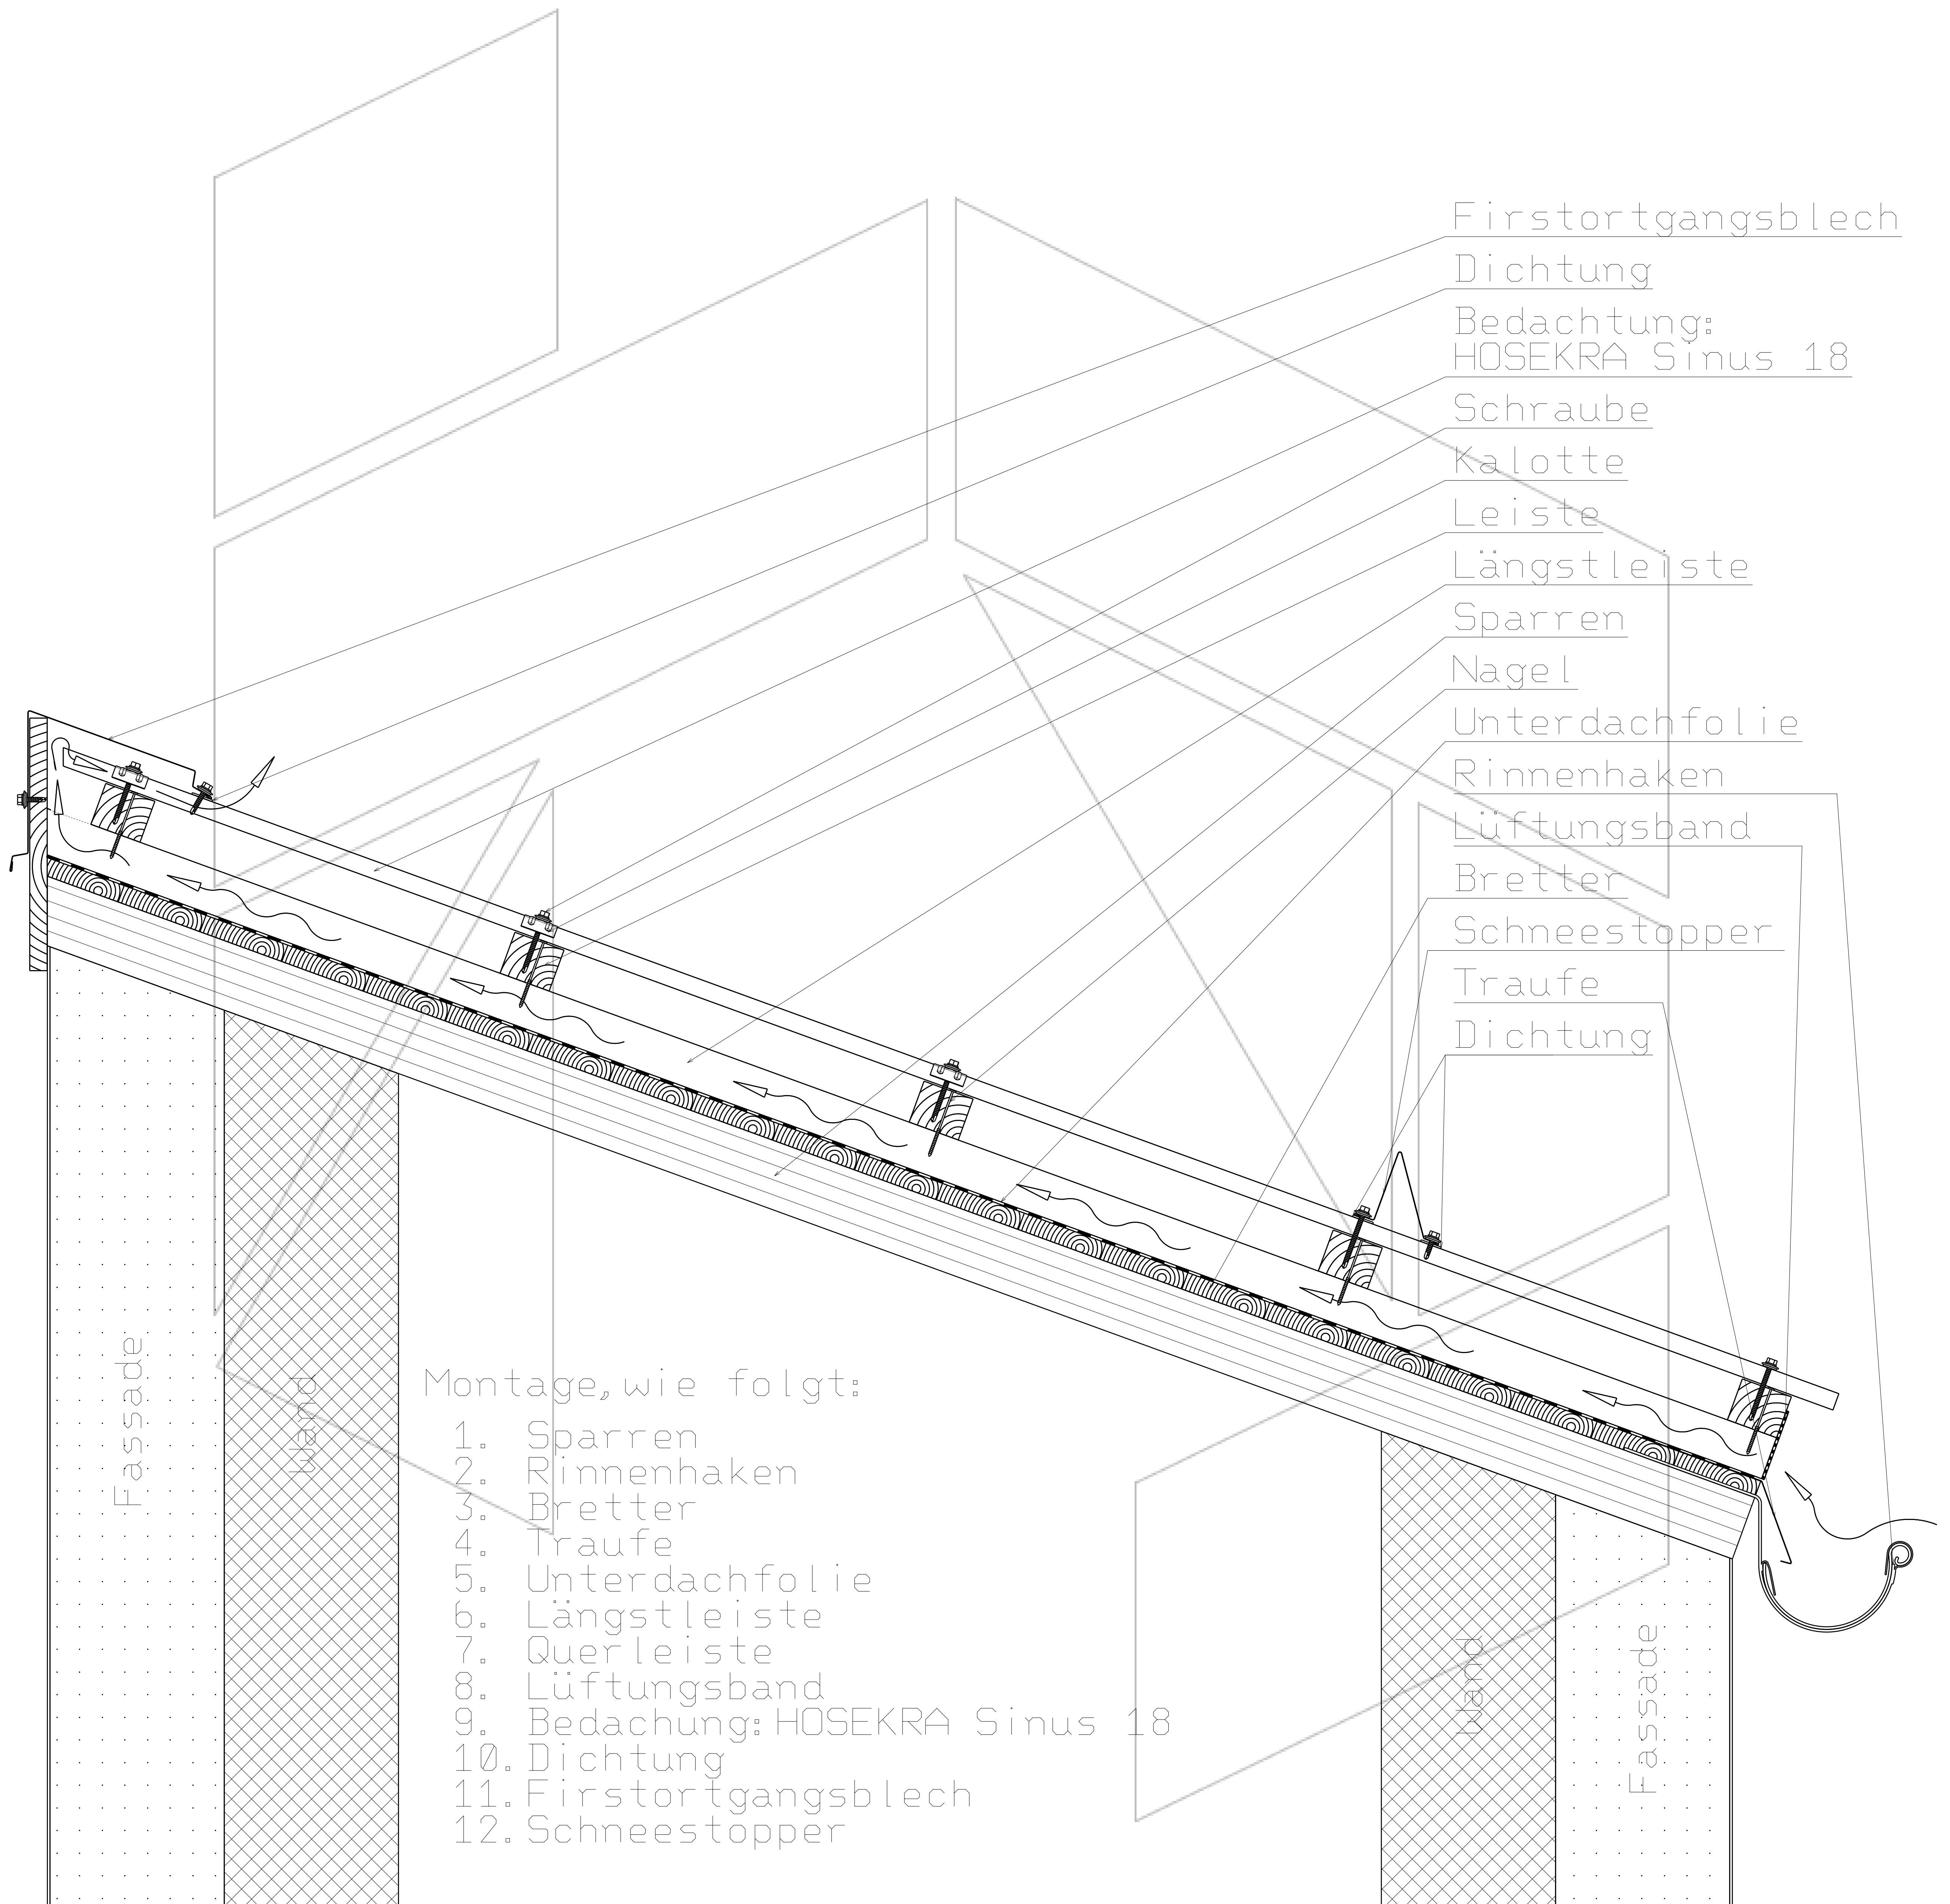

HOSEKRA
DACH

Schnitt des Daches mit Bedachung HOSEKRA Sinus 18

Scale 1:13

Technische Zeichnung ist Eigentum des Herstellers HOSEKRA d.o.o. und ist nur für Informationszweck geeignet.

Luftlauf