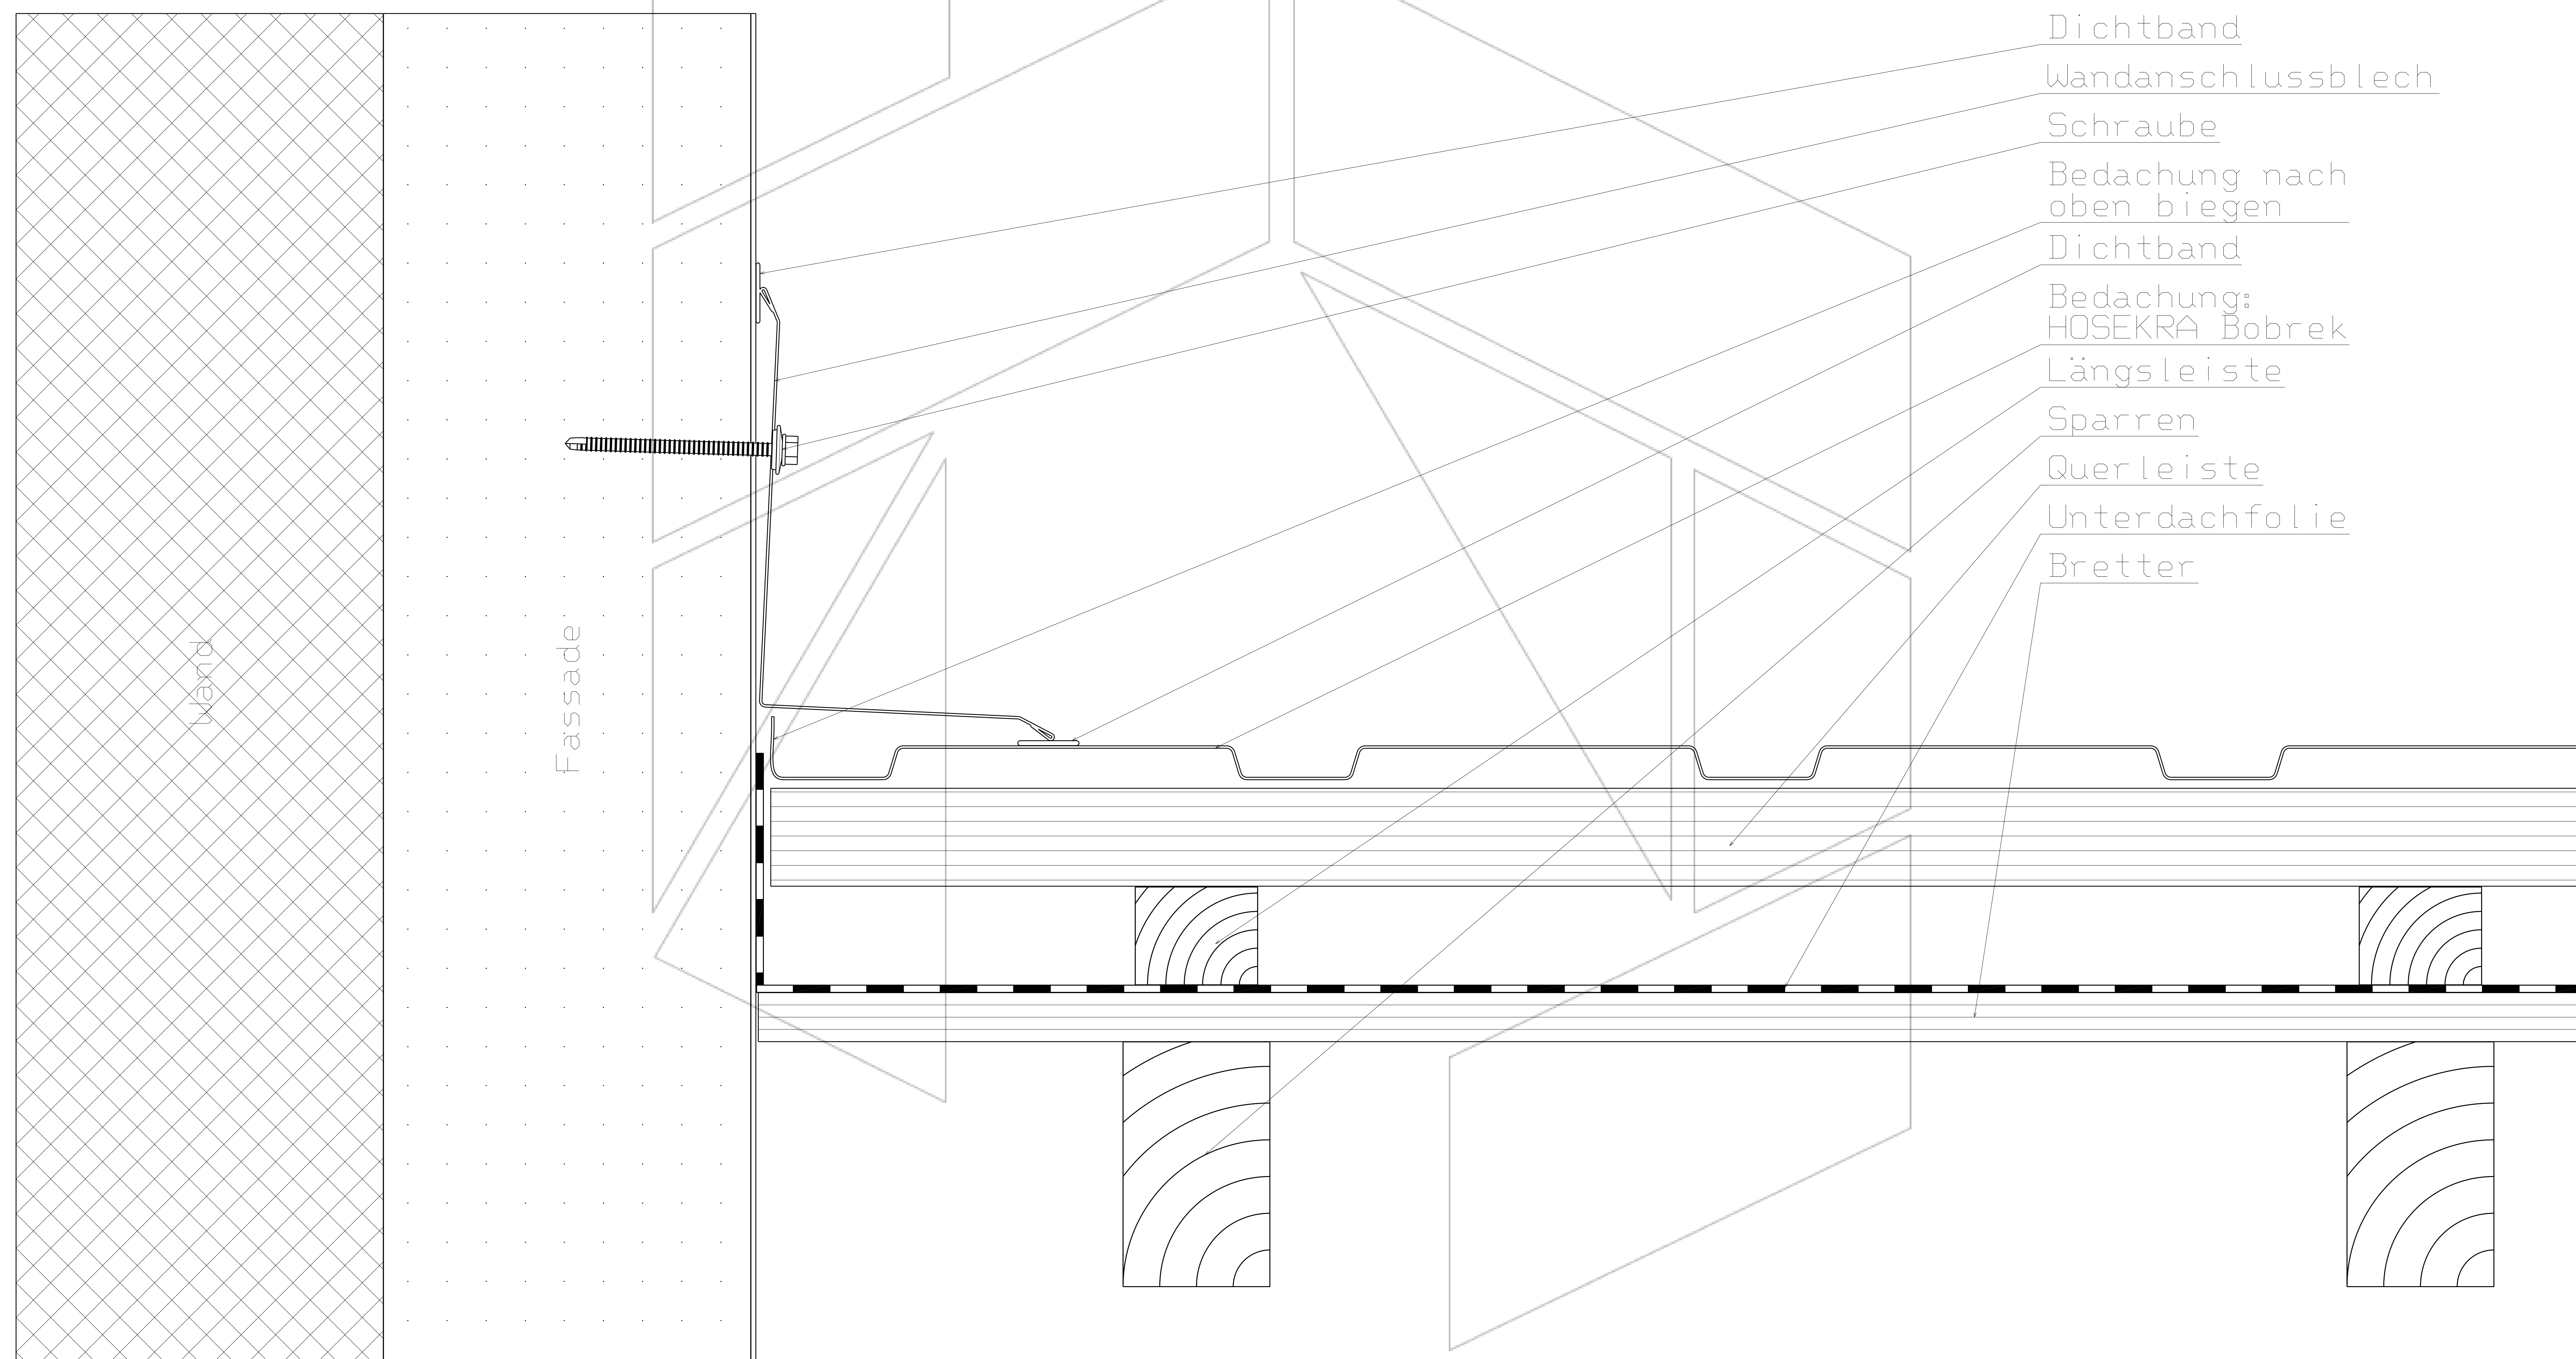

Schnitt des Daches mit Wandanschlussblech  
beim Bedachung HOSEKRA Bobrek

- Dichtband
- Wandanschlussblech
- Schraube
- Bedachung nach oben biegen
- Dichtband
- Bedachung: HOSEKRA Bobrek
- Längsleiste
- Sparren
- Querleiste
- Unterdachfolie
- Bretter

Scale 1:4

Technische Zeichnung ist Eigentum des Herstellers HOSEKRA d.o.o. und ist nur für Informationszweck geeignet.