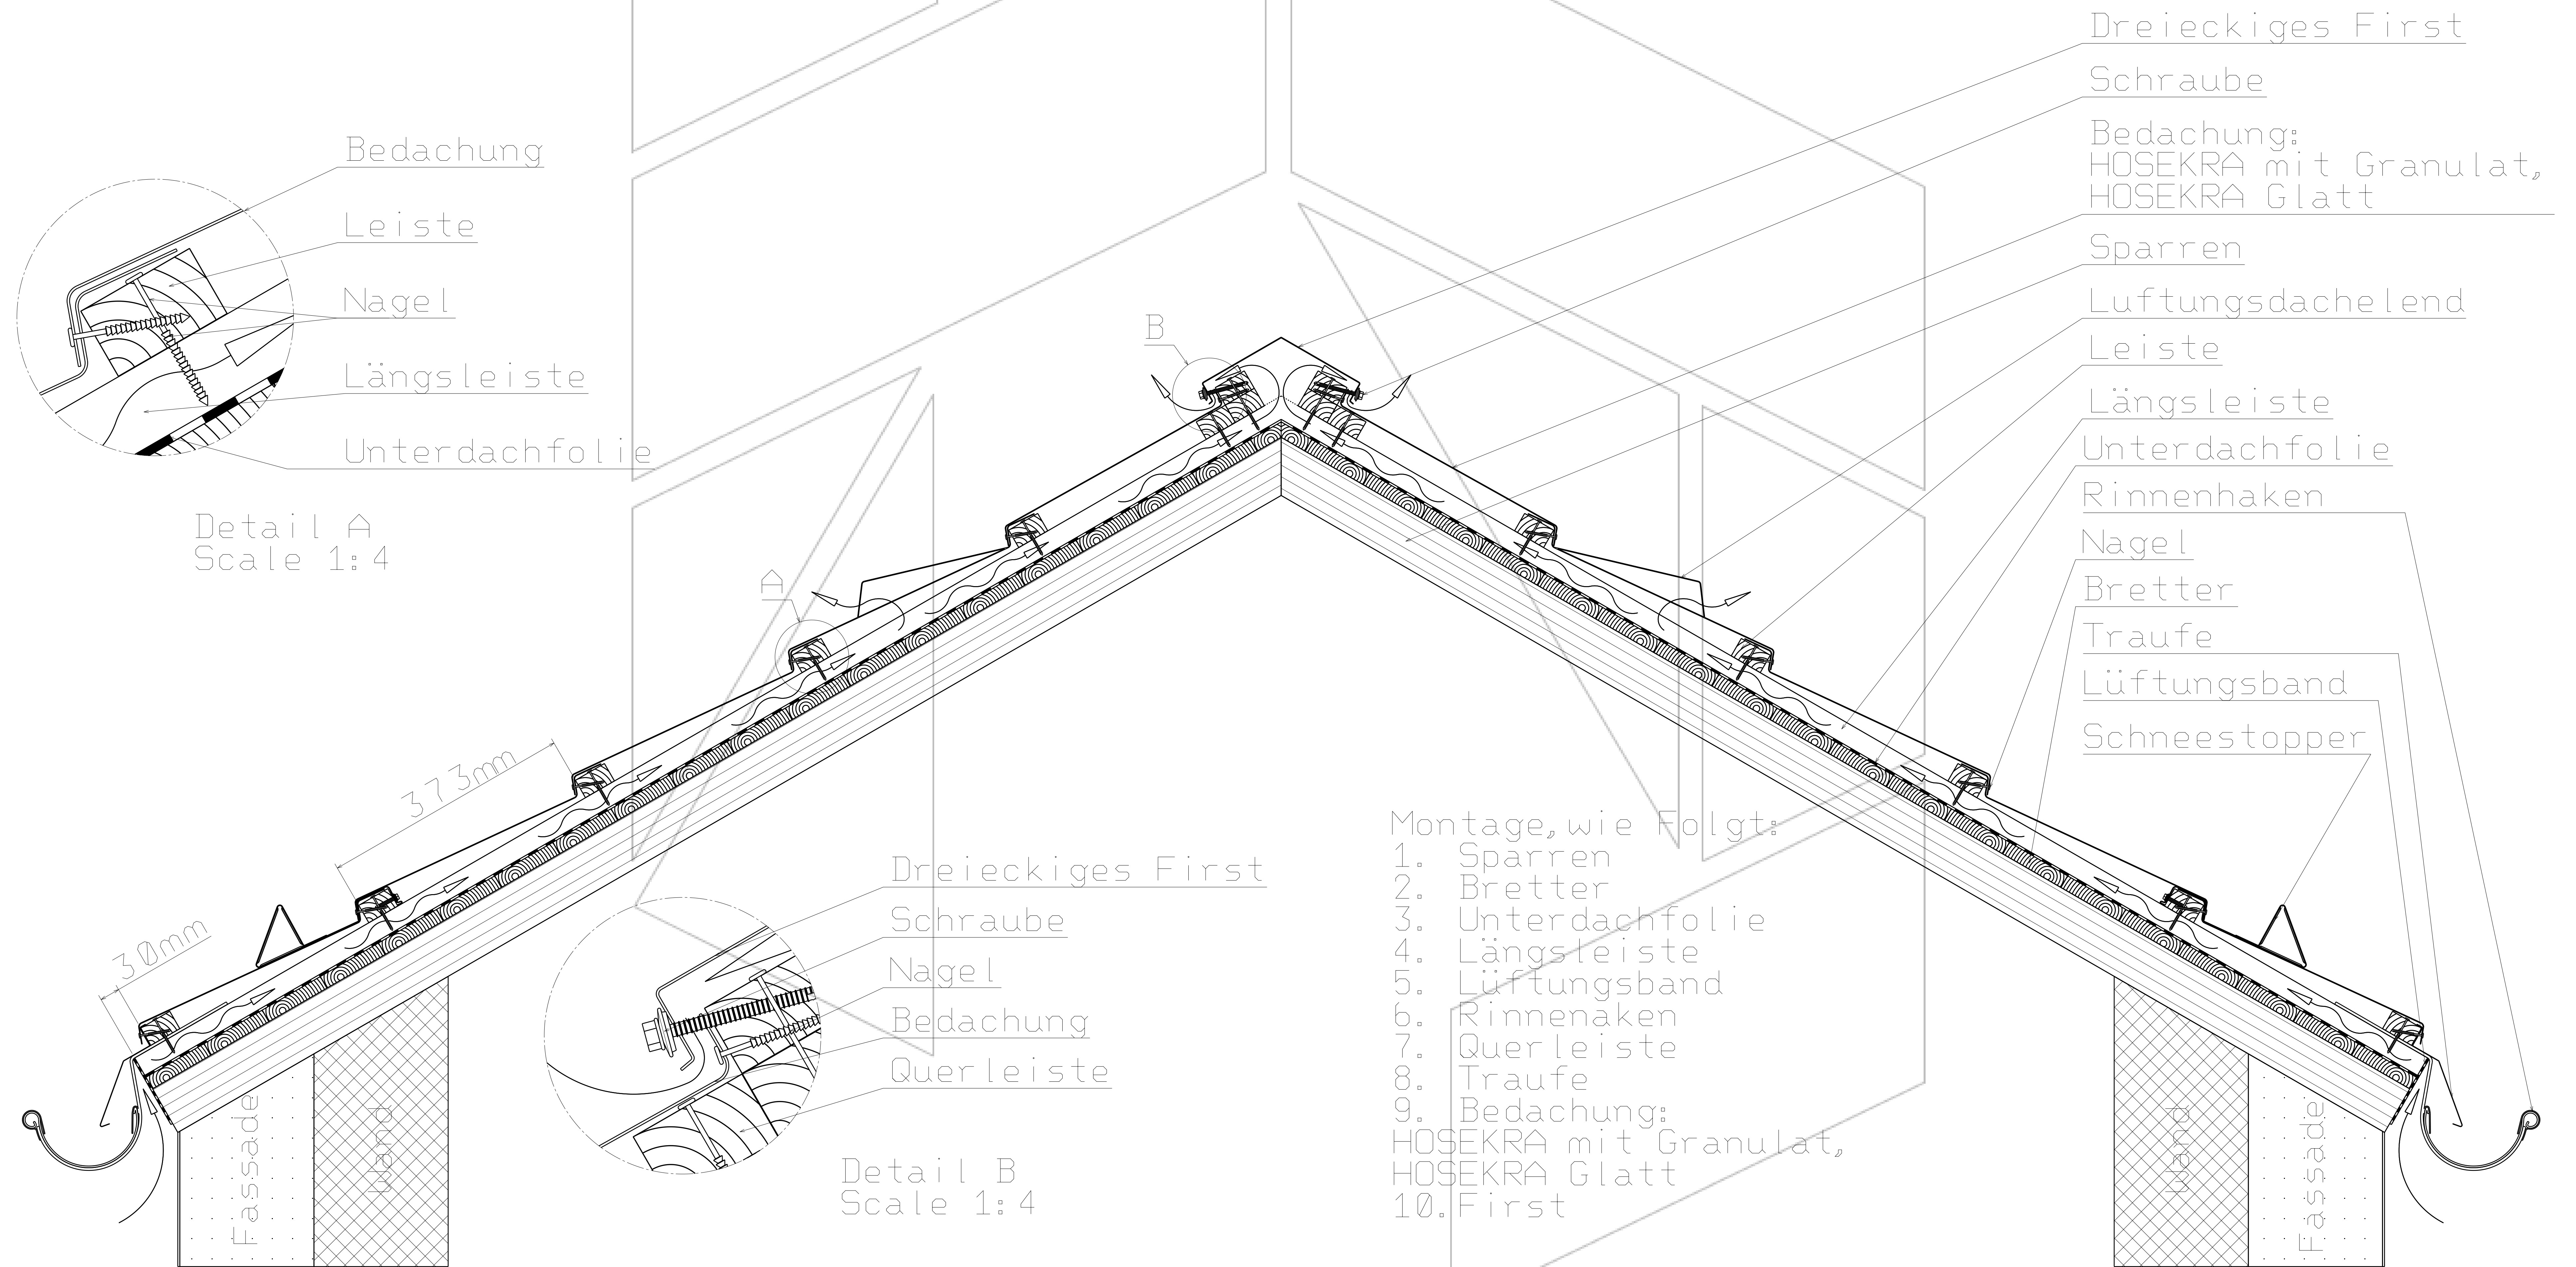

Schnitt des Satteldaches mit Bedachung
HOSEKRA mit Granulat, HOSEKRA Glatt
mit Dreieckiges First

Scale 1:15

Technische Zeichnung ist Eigentum des Herstellers HOSEKRA d.o.o. und ist nur für Informationszweck geeignet.